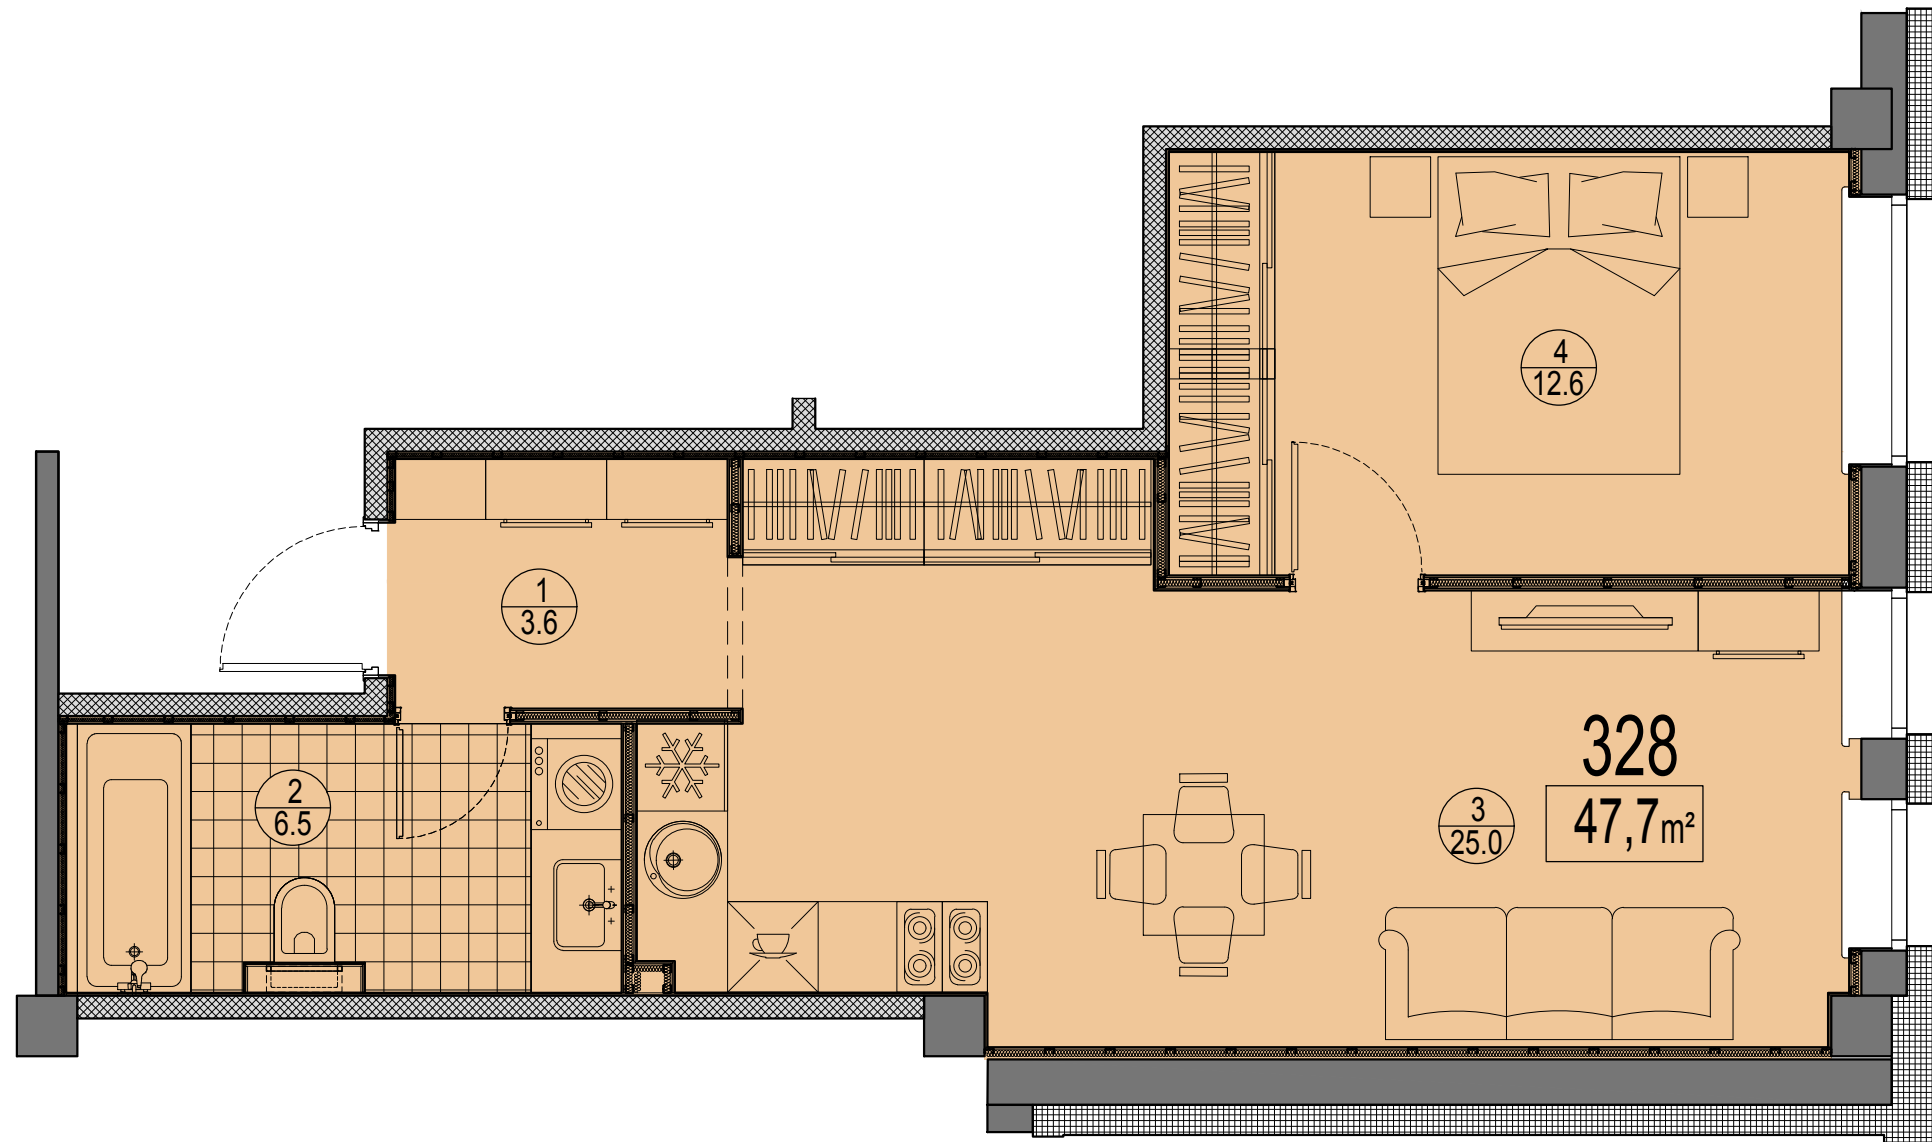

Prūšu 1A  
 Dzīvoklis Nr.328  
 3.stāvs

Telpu eksplikācija

№	Nosaukums	Platība, m²
1	Priekštelpa	3.6
2	Savienots sanmezgls	6.5
3	Istaba ar virtuves zonu	25.0
4	Istaba	12.6
Kopā :		47.7

Dzīvokļa vieta  
 3.stāvā