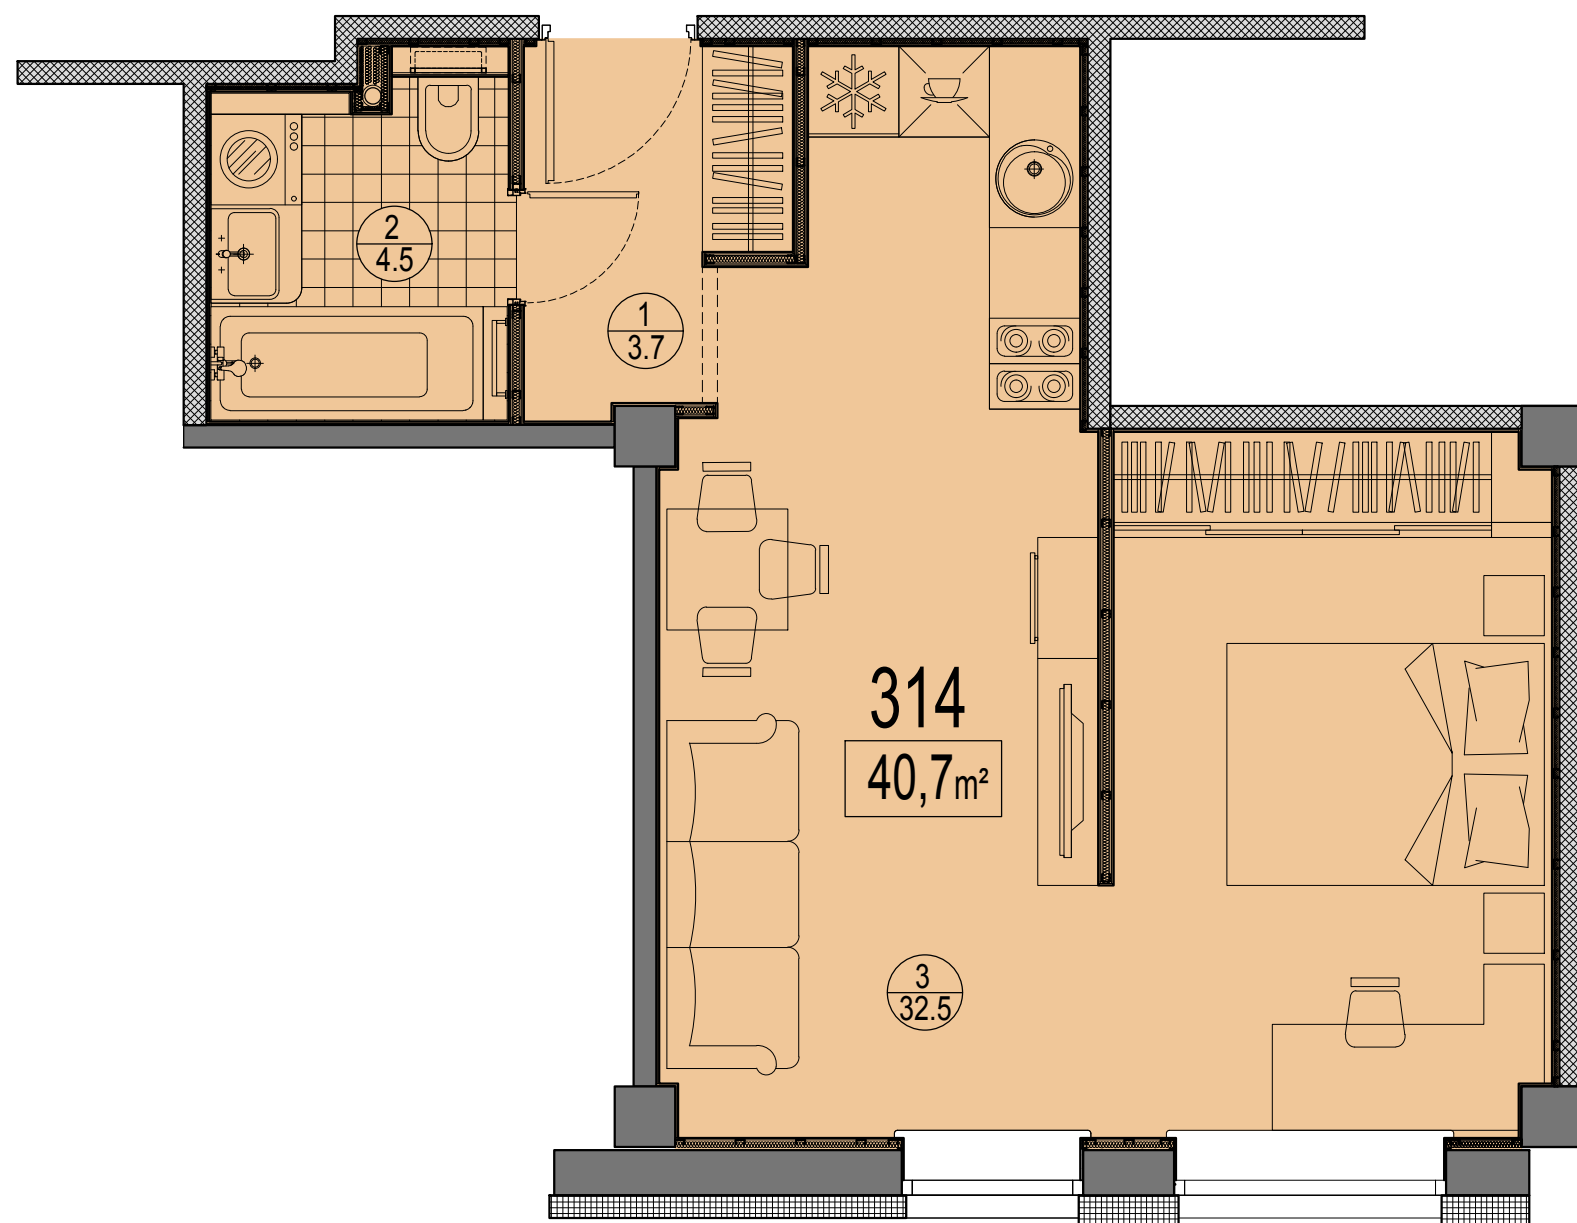

Prūšu 1A  
 Dzīvoklis Nr.314  
 3.stāvs

Telpu eksplikācija

№	Nosaukums	Platība, m²
1	Priekštelpa	3.7
2	Savienots sanmezglis	4.5
3	Istaba ar virtuves zonu	32.5
Kopā:		40.7

Dzīvokļa vieta  
 3.stāvā