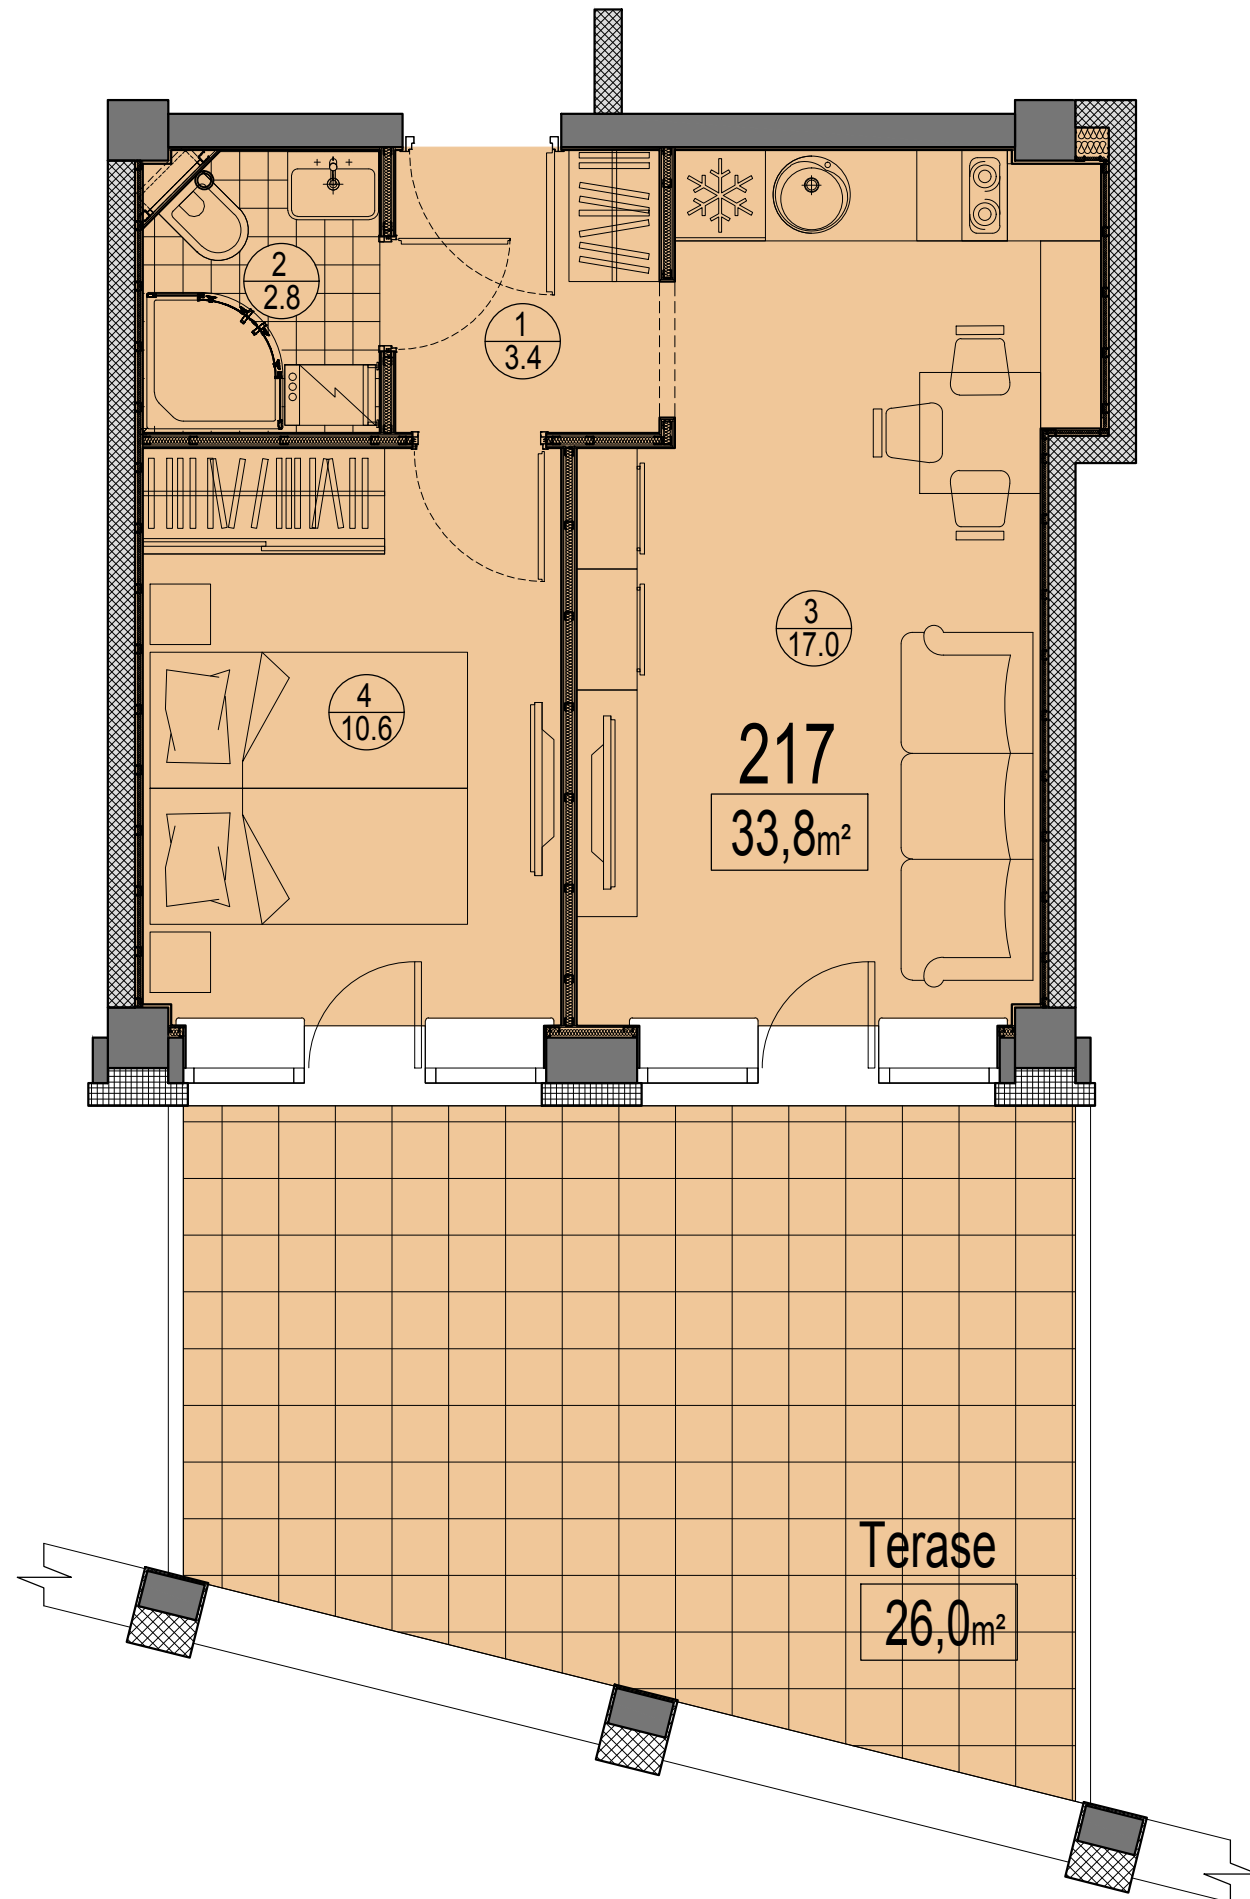

Prūšu 1A
Dzīvoklis Nr.217
2.stāvs

Telpu eksplikācija

№	Nosaukums	Platība, m²
1	Priekštelpa	3.4
2	Savienots sanmezglis	2.8
3	Istaba ar virtuves zonu	17.0
4	Istaba	10.6
Kopā :		33.8
Terase		26.0
Kopā ar terasi:		59.8

Dzīvokļa vieta
2.stāvā