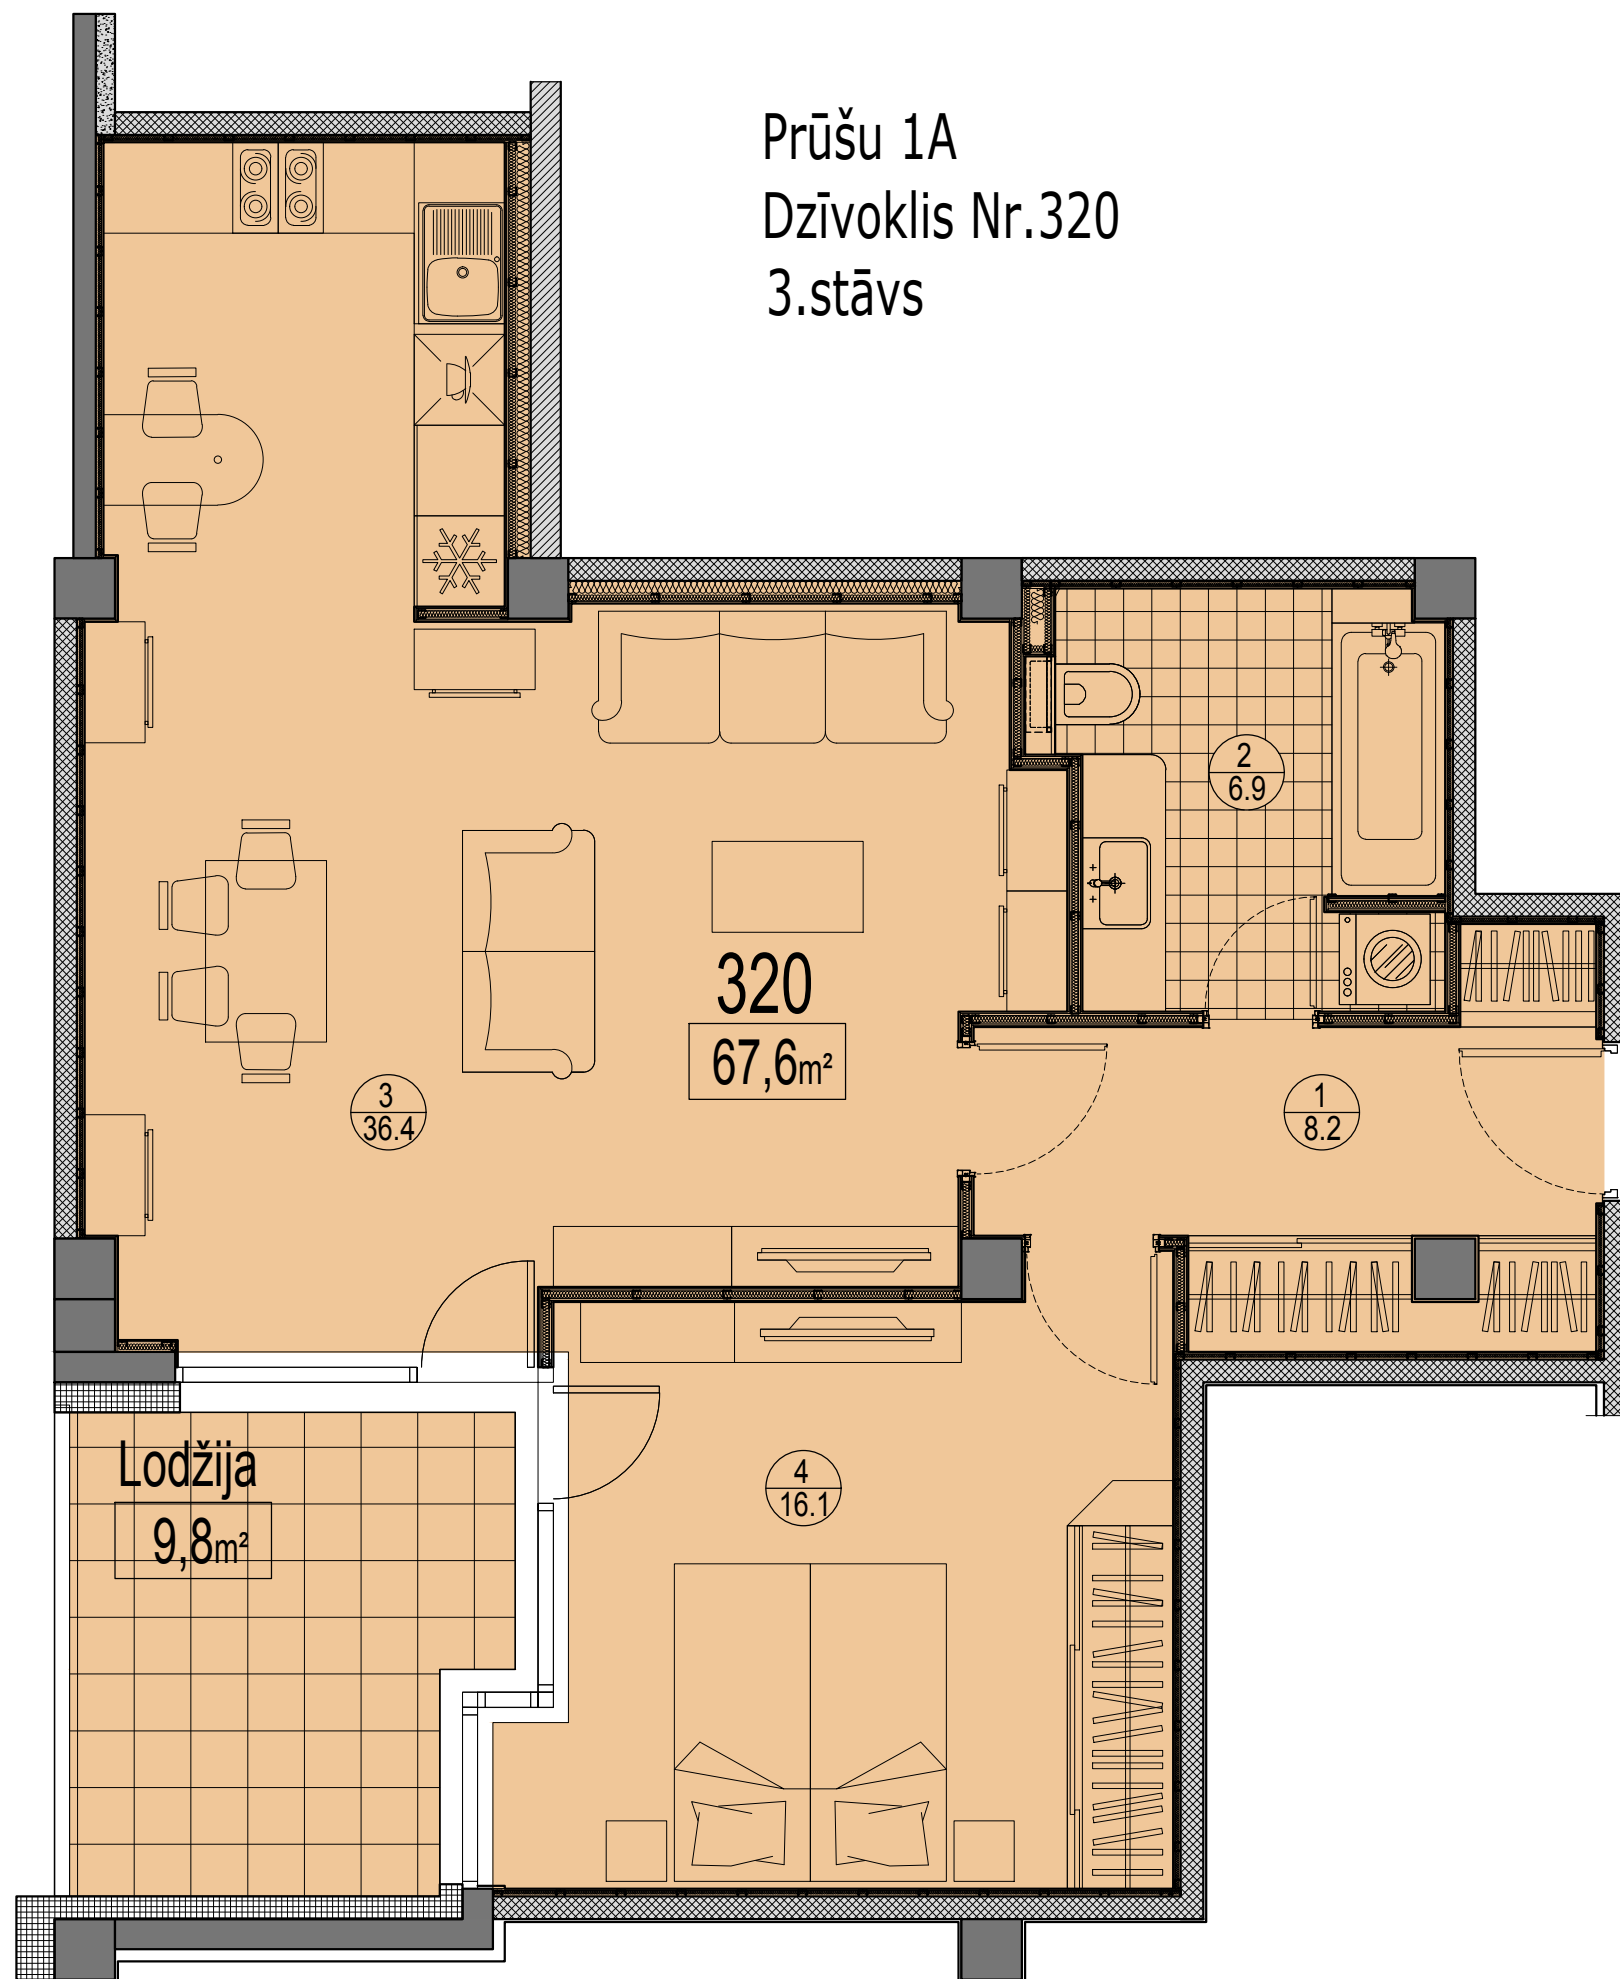

Prūšu 1A
Dzīvoklis Nr.320
3.stāvs

Telpu eksplikācija

№	Nosaukums	Platība, m²
1	Priekštelpa	8.2
2	Savienots sanmezglis	6.9
3	Istaba ar virtuves zonu	36.4
4	Istaba	16.1
Kopā :		67.6
Lodžija		9.8
Kopā ar lodžiju:		77.4

Dzīvokļa vieta
3.stāvā