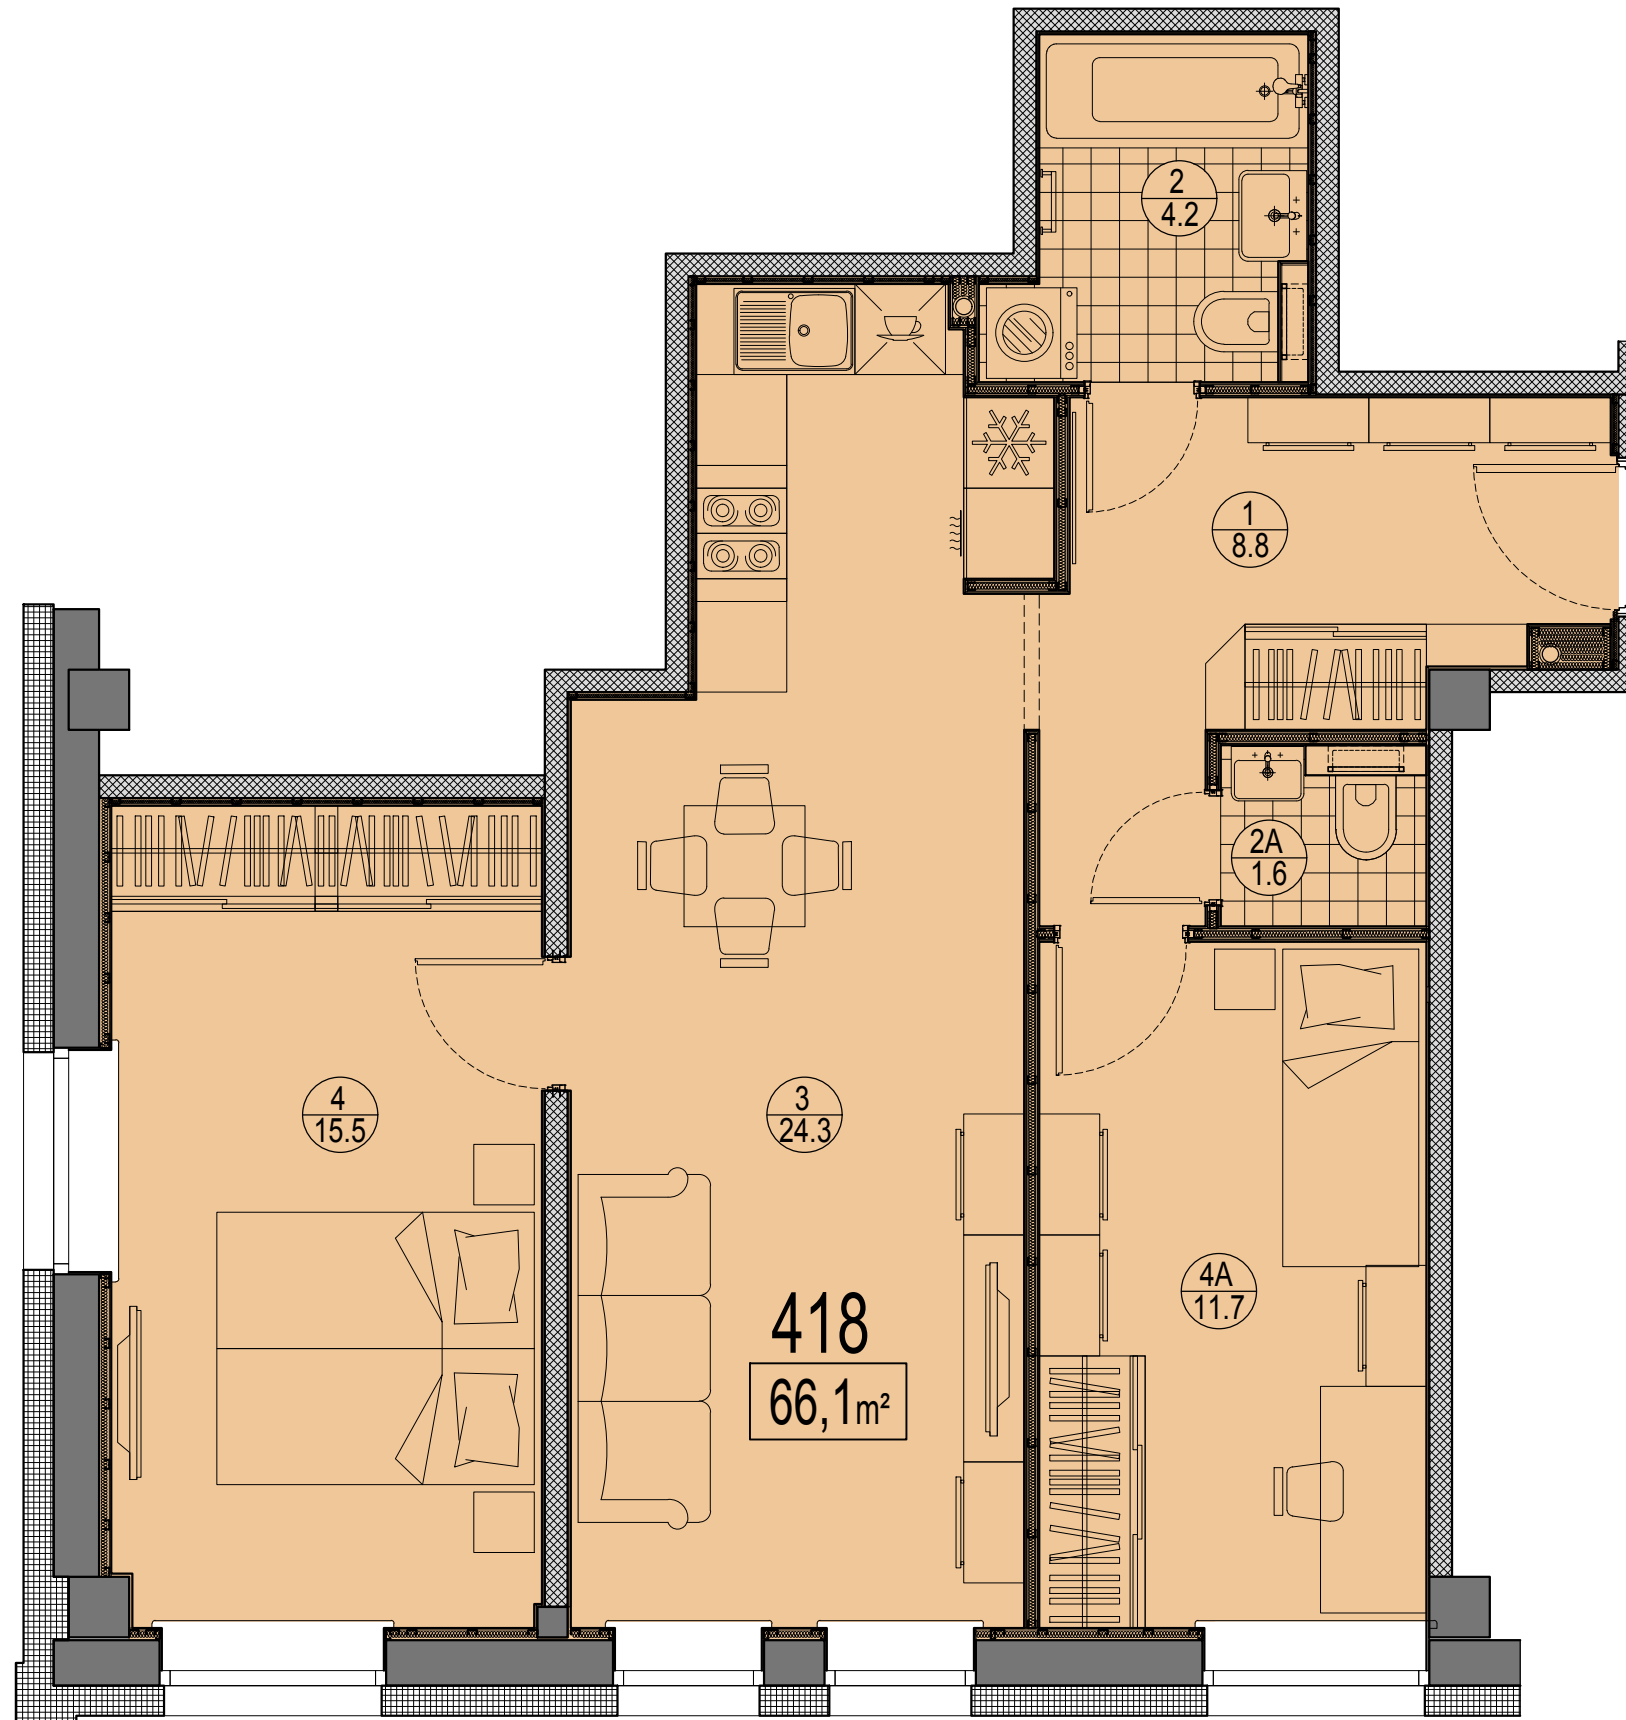

Prūšu 1A  
 Dzīvoklis Nr.418  
 4.stāvs

Telpu eksplikācija

№	Nosaukums	Platība, m <sup>2</sup>
1	Priekštelpa	8.8
2	Savienots sanmezglis	4.2
2A	Savienots sanmezglis	1.6
3	Istaba ar virtuves zonu	24.3
4	Istaba	15.5
4A	Istaba	11.7
Kopā:		66.1

Dzīvokļa vieta  
 4.stāvā