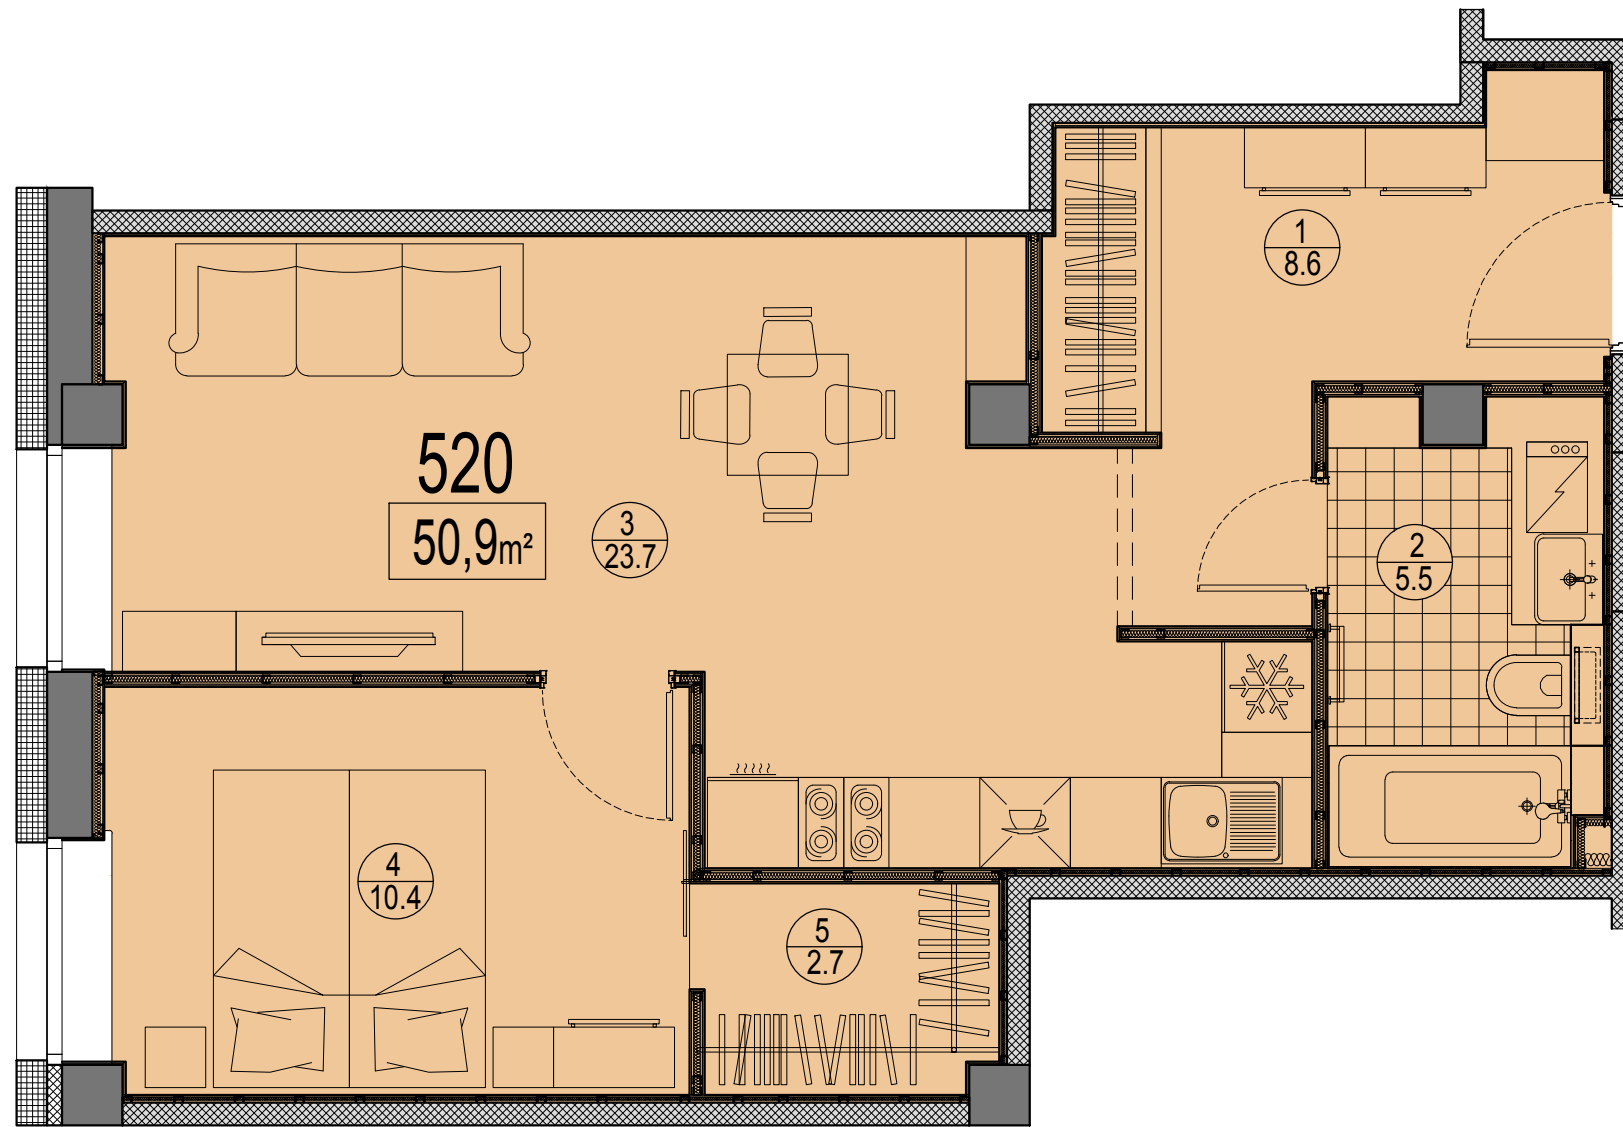

Prūšu 1A
 Dzīvoklis Nr.520
 5.stāvs

Telpu eksplikācija

№	Nosaukums	Platība, m²
1	Priekštelpa	8.6
2	Savienots sanmezglis	5.5
3	Istaba ar virtuves zonu	23.7
4	Istaba	10.4
5	Ģērbtuve	2.7
Kopā:		50.9

Dzīvokļa vieta
 5.stāvā