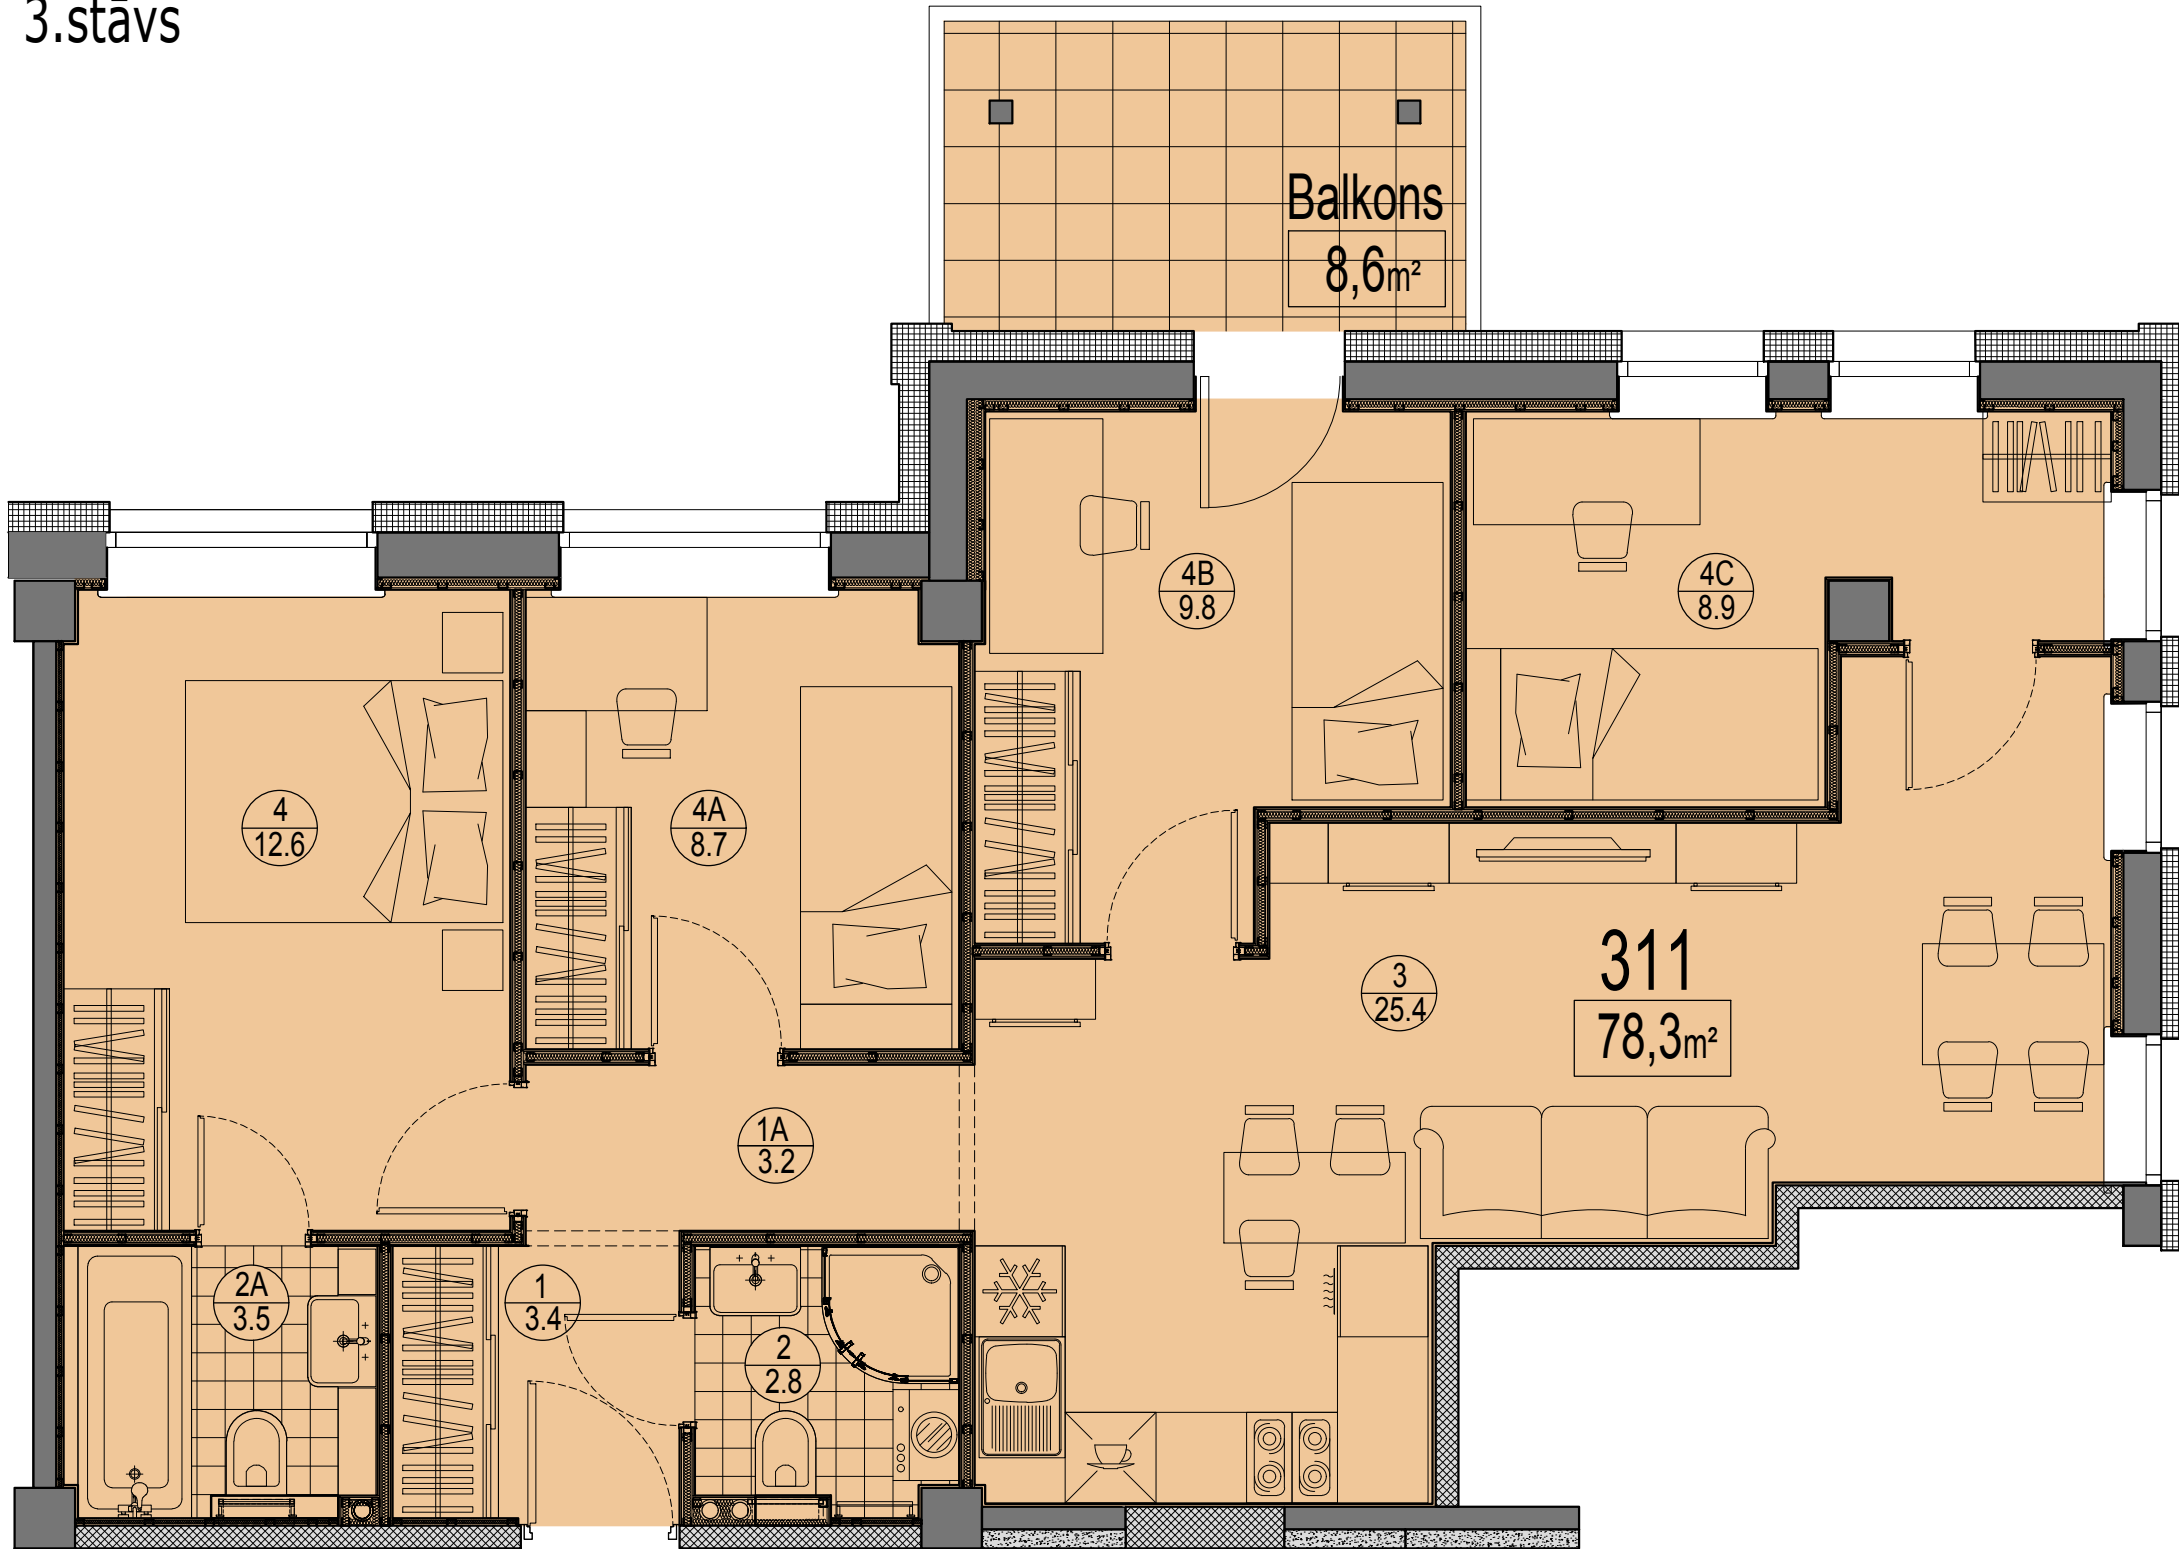

Prūšu 1A
Dzīvoklis Nr.311
3.stāvs

Telpu eksplikācija

№	Nosaukums	Platība, m ²
1	Priekštelpa	3.4
1A	Gaitenis	3.2
2	Savienots sanmezglis	2.8
2A	Savienots sanmezglis	3.5
3	Istaba ar virtuves zonu	25.4
4	Istaba	12.6
4A	Istaba	8.7
4B	Istaba	9.8
4C	Istaba	8.9
Kopā :		78.3
Balkons		8.6
Kopā ar balkonu:		86.9

Dzīvokļa vieta
3.stāvā