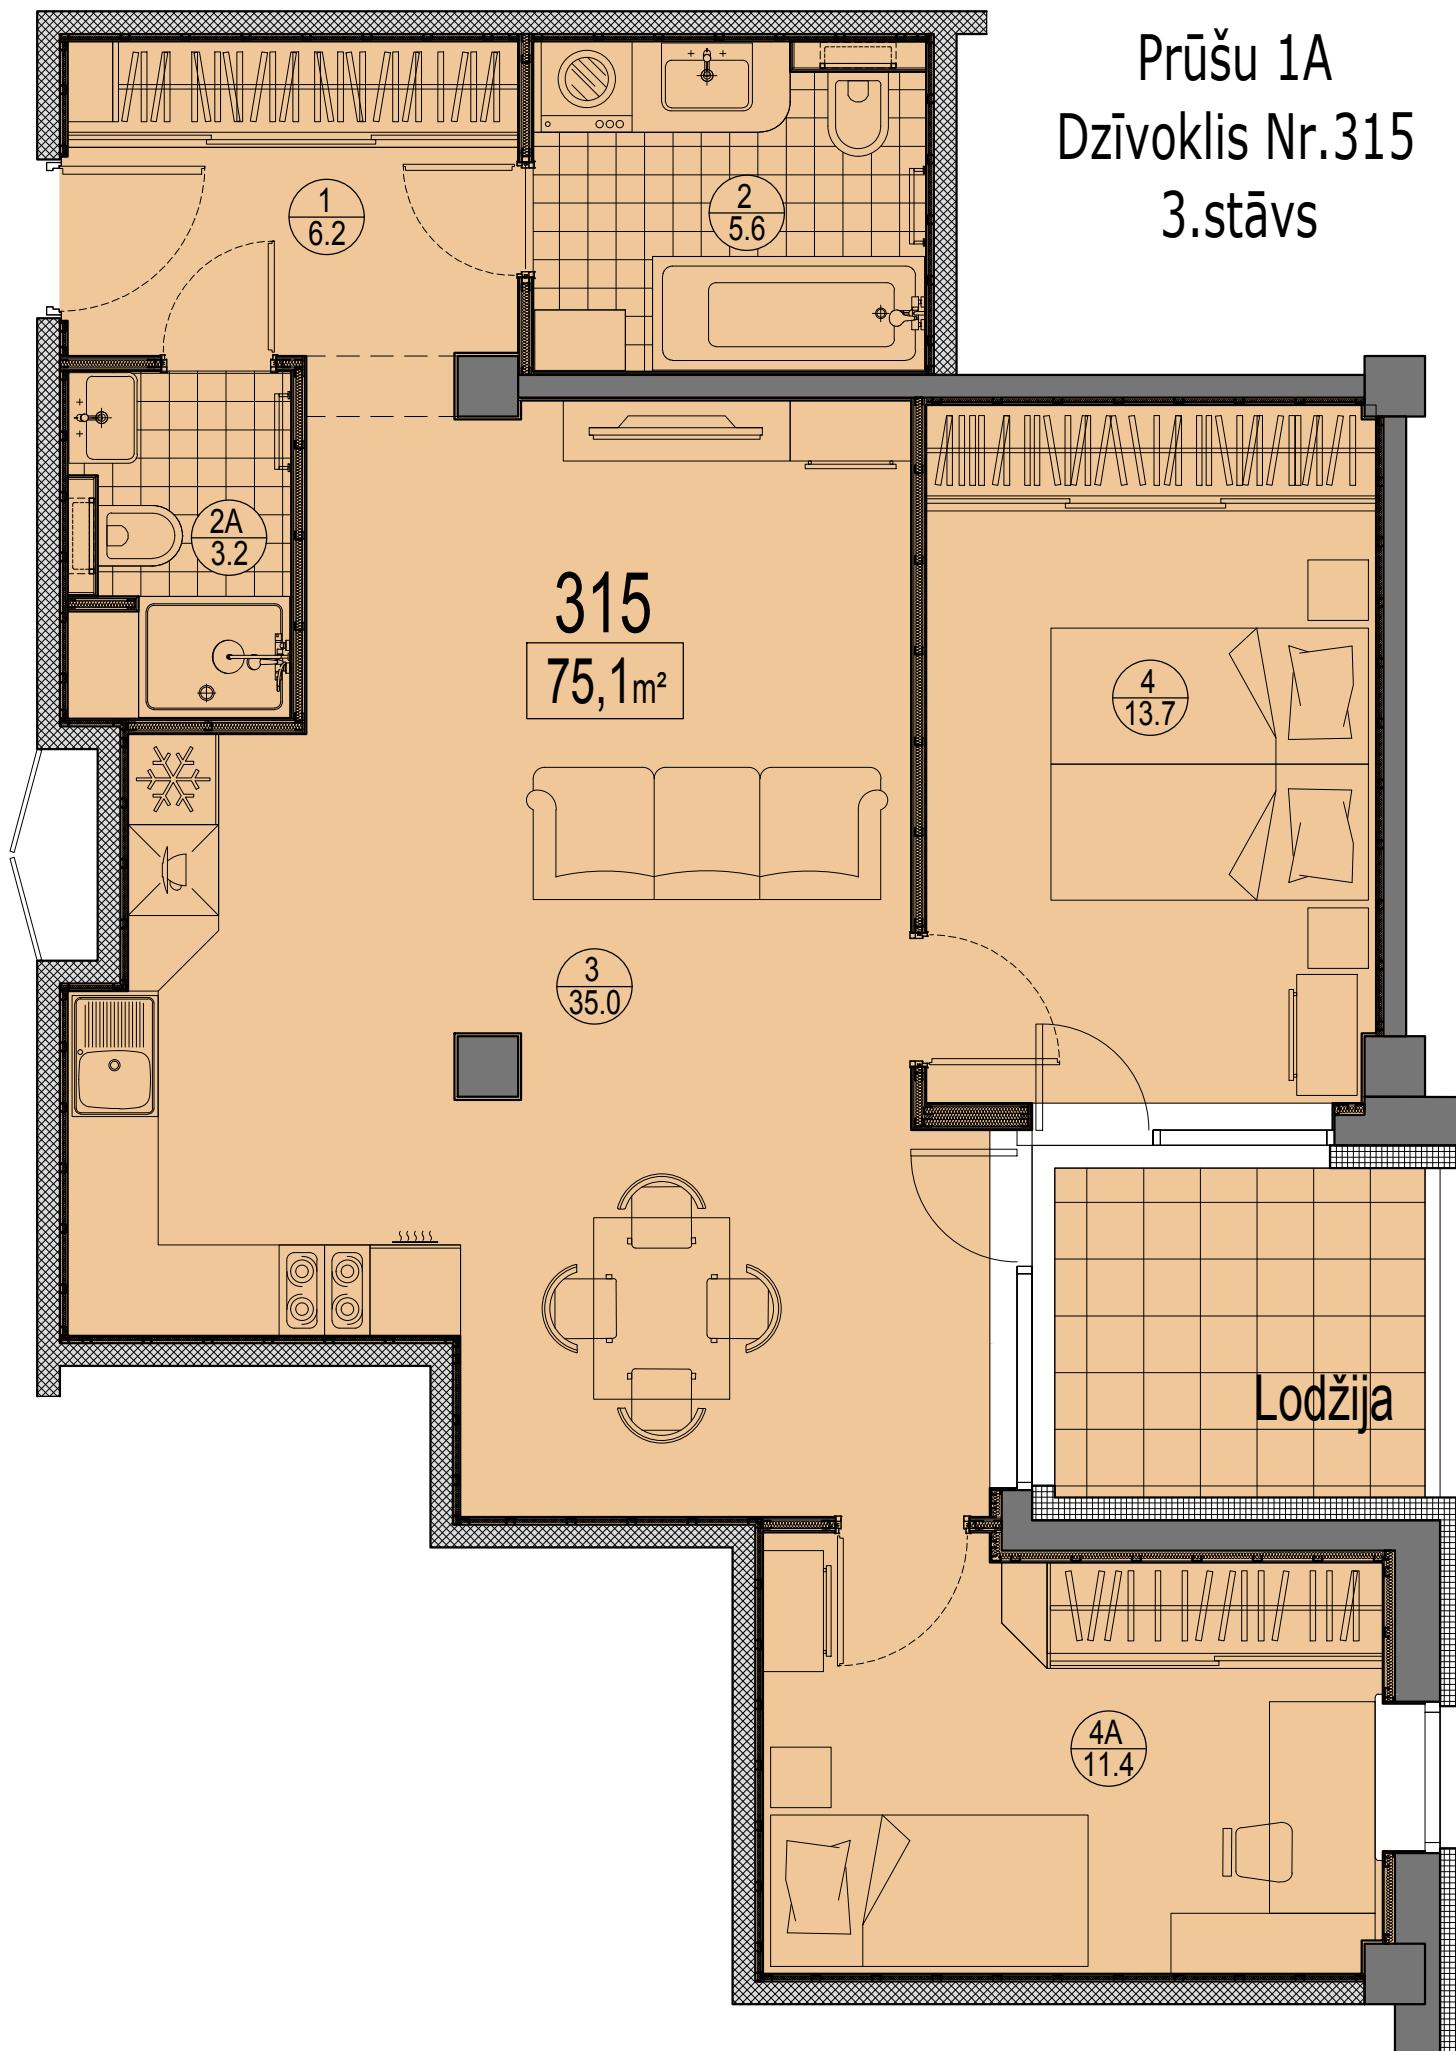

Prūšu 1A
Dzīvoklis Nr.315
3.stāvs

Telpu eksplikācija

No	Nosaukums	Platība, m²
1	Priekštelpa	6.2
2	Savienots sanmezglis	5.6
2A	Savienots sanmezglis	3.2
3	Istaba ar virtuves zonu	35.0
4	Istaba	13.7
4A	Istaba	11.4
Kopā :		75.1
6	Lodžija	5.6
Kopā ar lodžiju:		80.7

Dzīvokļa vieta
3.stāvā