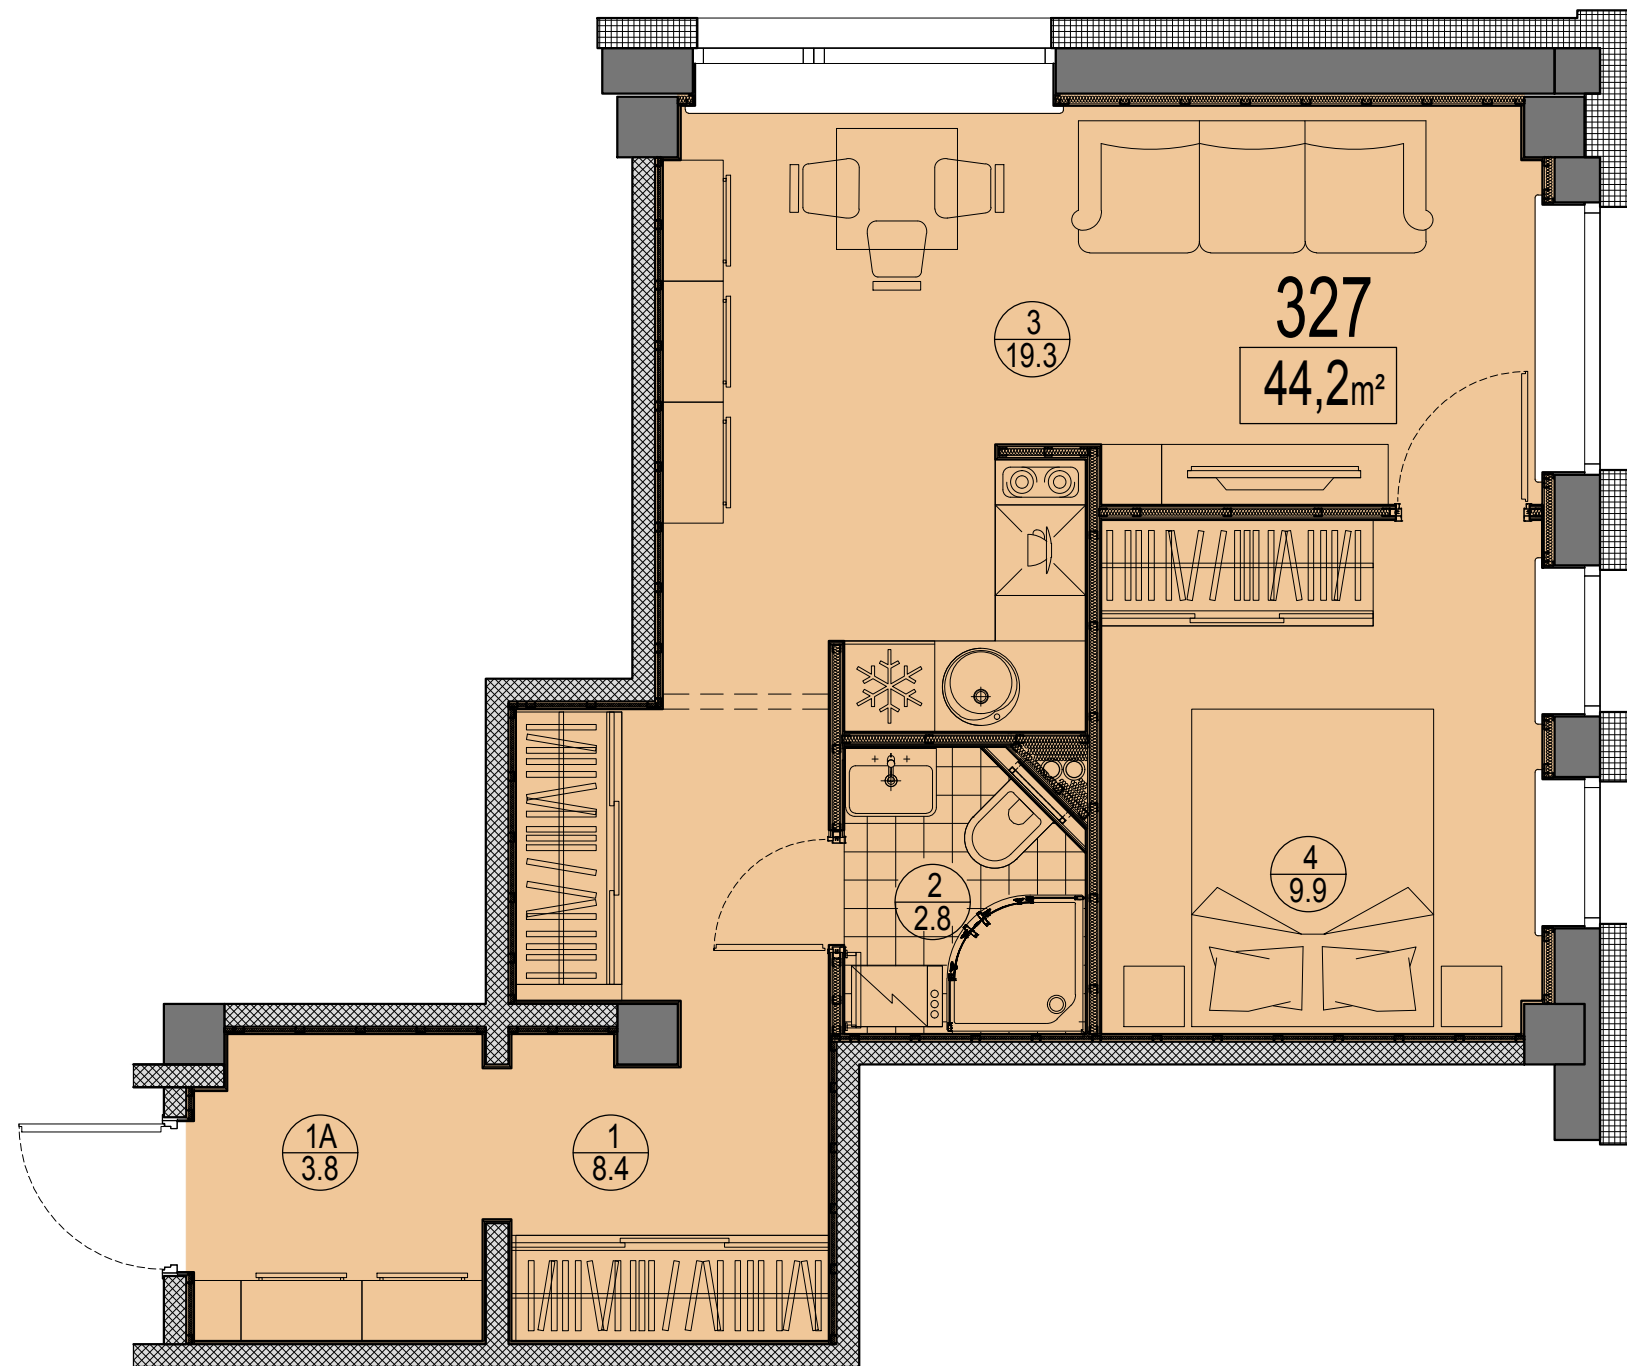

Prūšu 1A
 Dzīvoklis Nr.327
 3.stāvs

Telpu eksplikācija

№	Nosaukums	Platība, m²
1	Priekštelpa	3.8
1A	Priekštelpa	8.4
2	Savienots sanmezglis	2.8
3	Istaba ar virtuves zonu	19.3
4	Istaba	9.9
Kopā :		44.2

Dzīvokļa vieta
 3.stāvā