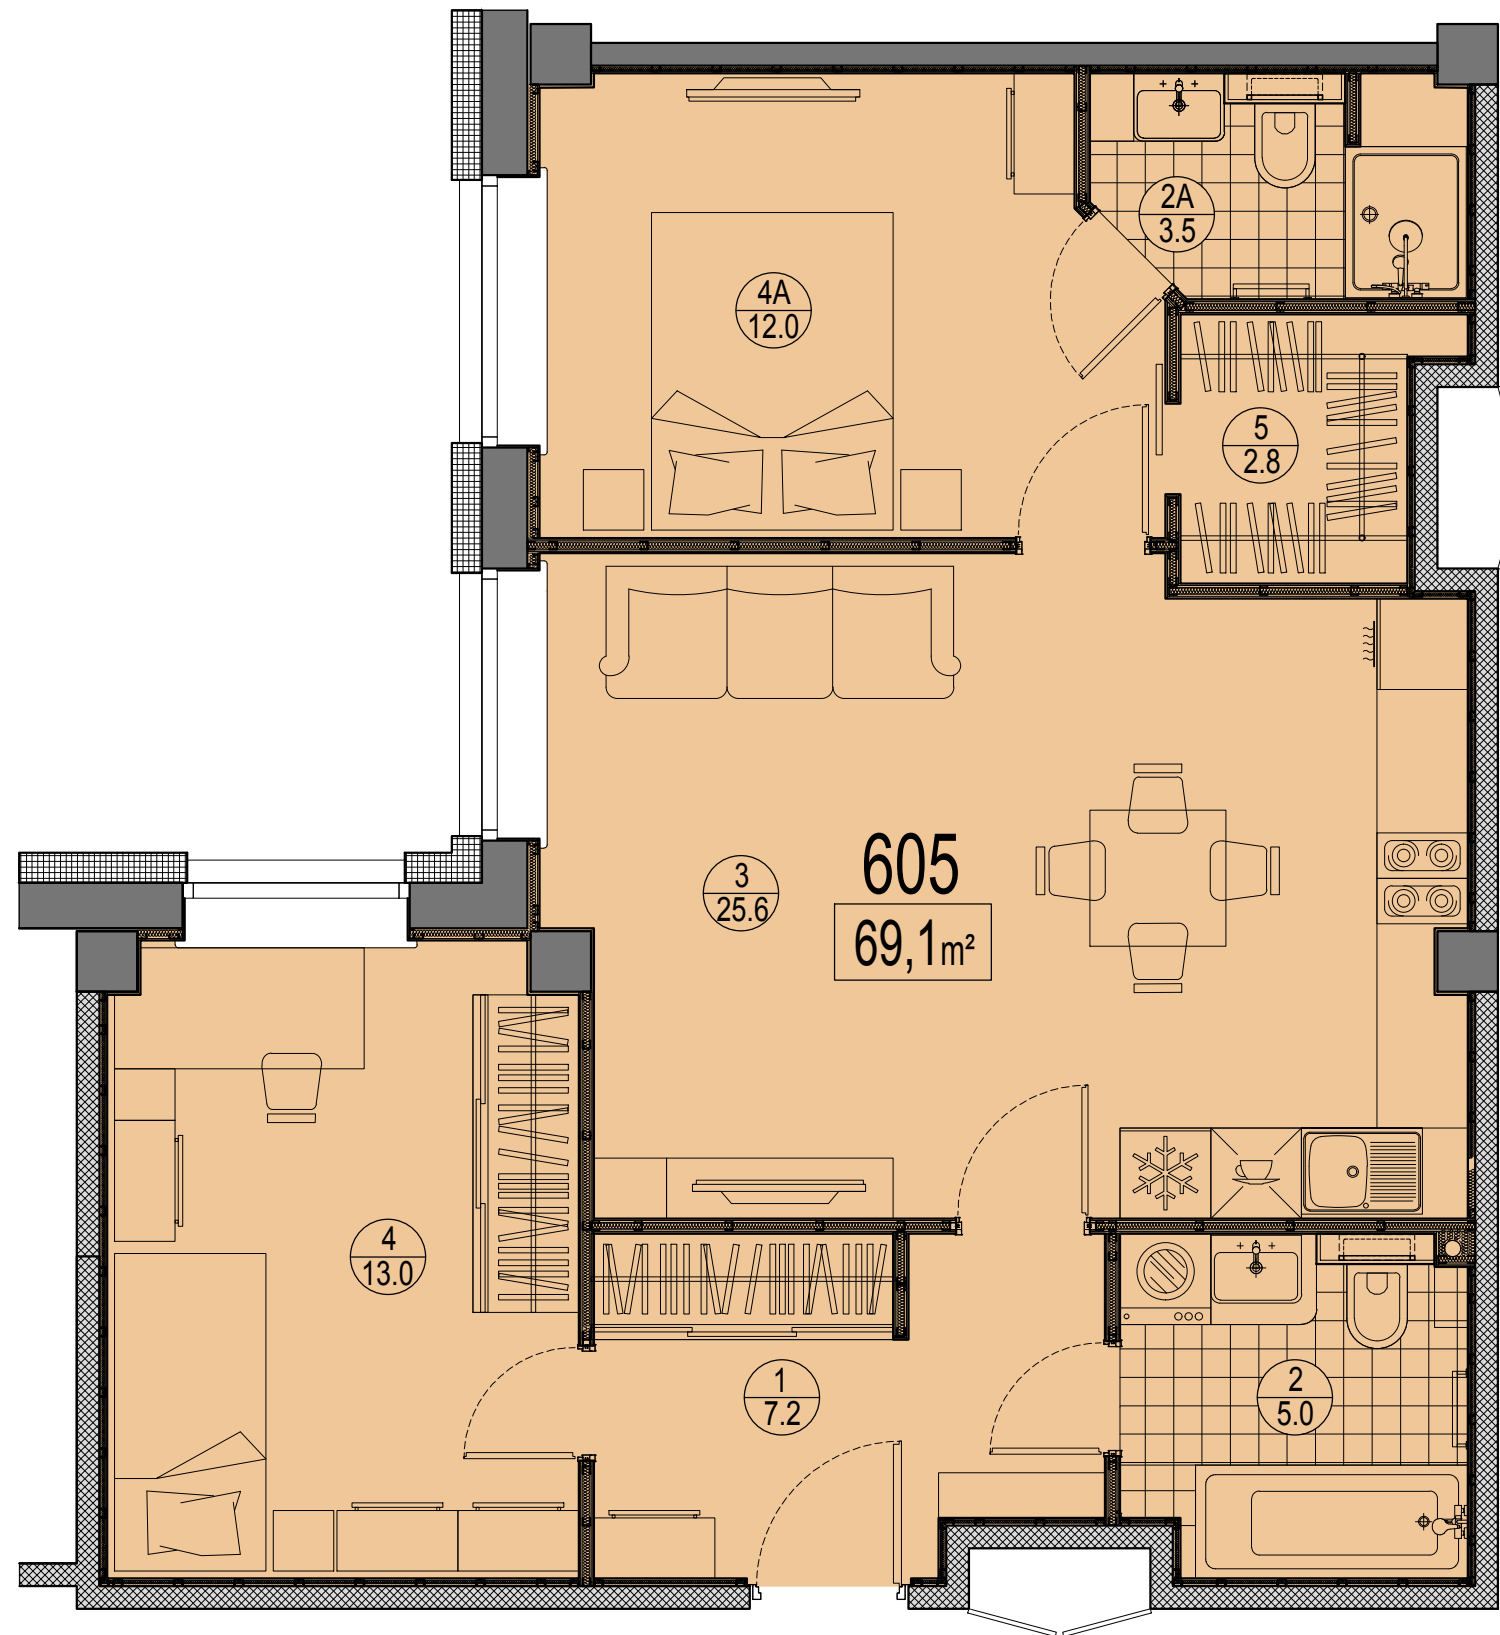

Prūšu 1A  
 Dzīvoklis Nr.605  
 6.stāvs

Telpu eksplikācija

№	Nosaukums	Platība, m²
1	Priekštelpa	7.2
2	Savienots sanmezgls	5.0
2A	Savienots sanmezgls	3.5
3	Istaba ar virtuves zonu	25.6
4	Istaba	13.0
4A	Istaba	12.0
5	Ģērbtuve	2.8
Kopā:		69.1

Dzīvokļa vieta  
 6.stāvā