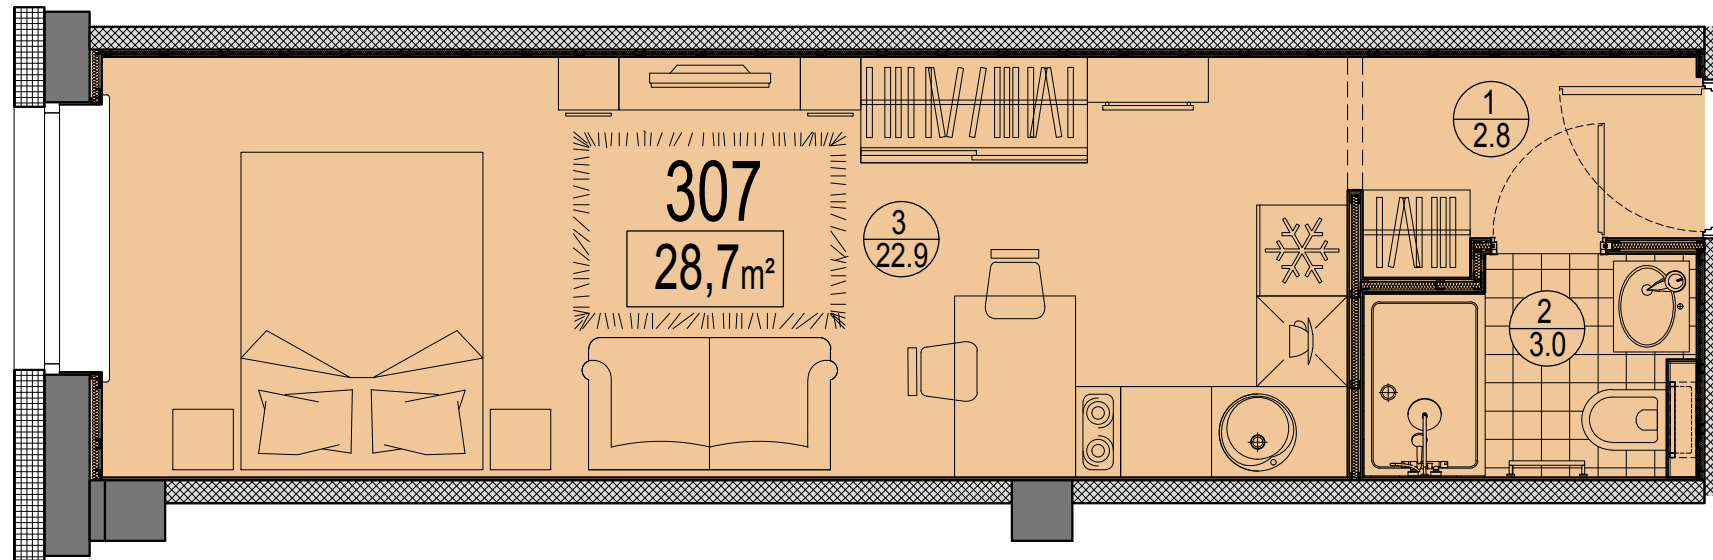

Prūšu 1A
 Dzīvoklis Nr.307
 3.stāvs

Telpu eksplikācija

№	Nosaukums	Platība, m²
1	Priekštelpa	2.8
2	Savienots sanmezgls	3.0
3	Istaba ar virtuves zonu	22.9
Kopā :		28.7

Dzīvokļa vieta
 3.stāvā