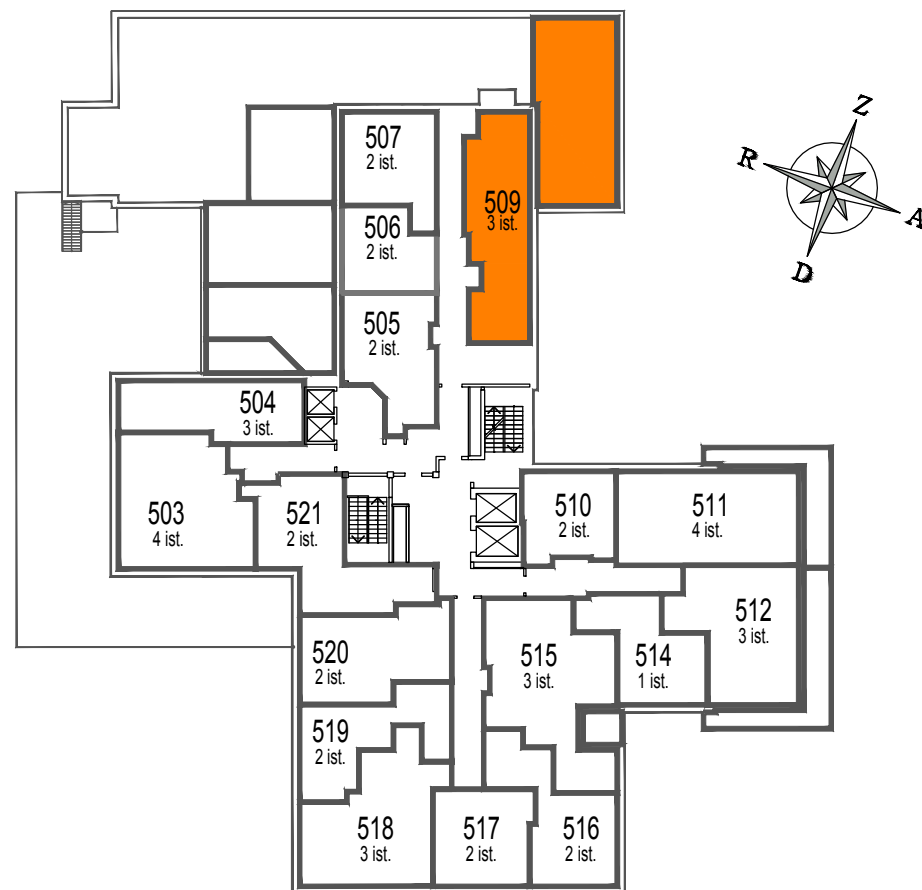

Prūšu 1A  
Dzīvoklis Nr.509  
5.stāvs

Dzīvokļa vieta  
5.stāvā

Telpu eksplikācija

№	Nosaukums	Platība, m²
1	Priekštelpa	2.7
2	Savienots sanmezglis	4.2
2A	Savienots sanmezglis	2.4
3	Istaba ar virtuves zonu	24.6
4	Istaba	12.6
4A	Istaba	10.0
	Kopā:	56.5
	Terase	69.2
	Kopā ar terasi:	125.7