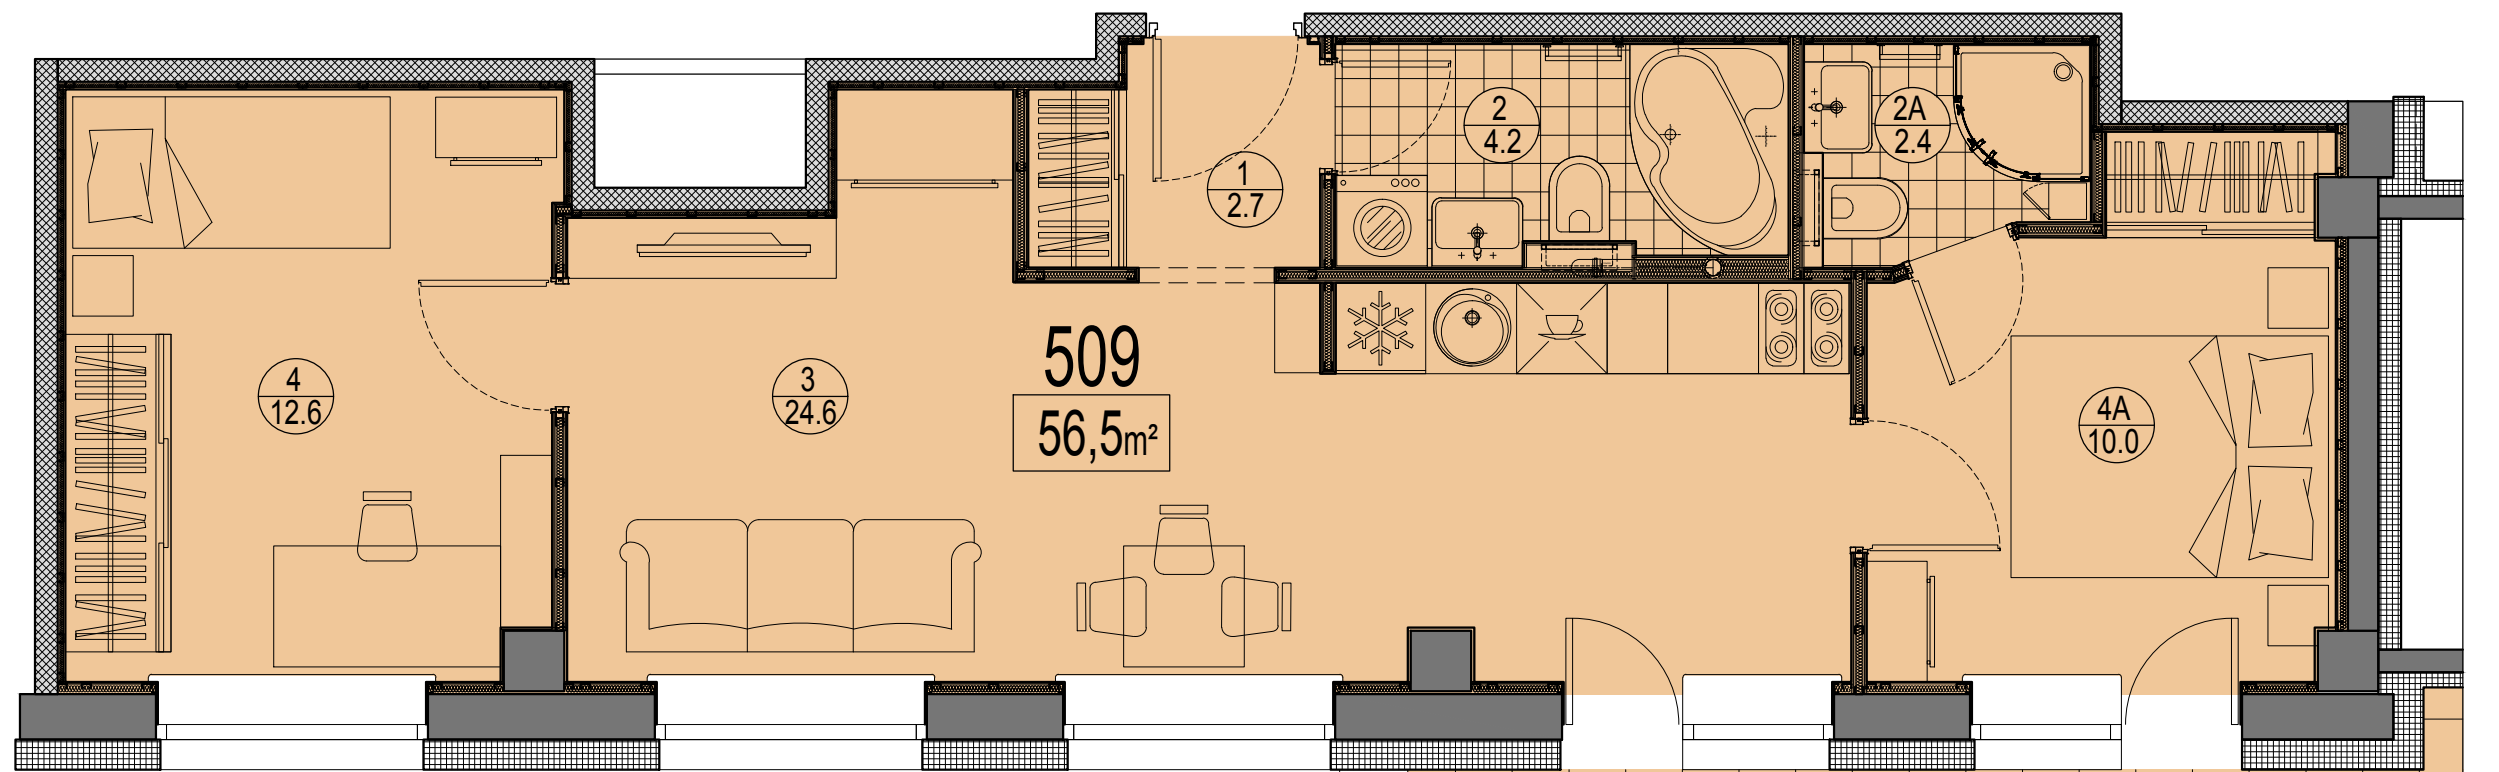

Prūšu 1A  
Dzīvoklis Nr.509  
5.stāvs

Dzīvokļa vieta  
5.stāvā

Telpu eksplikācija

№	Nosaukums	Platība, m²
1	Priekštelpa	2.7
2	Savienots sanmezglis	4.2
2A	Savienots sanmezglis	2.4
3	Istaba ar virtuves zonu	24.6
4	Istaba	12.6
4A	Istaba	10.0
	Kopā:	56.5
	Terase	69.2
	Kopā ar terasi:	125.7