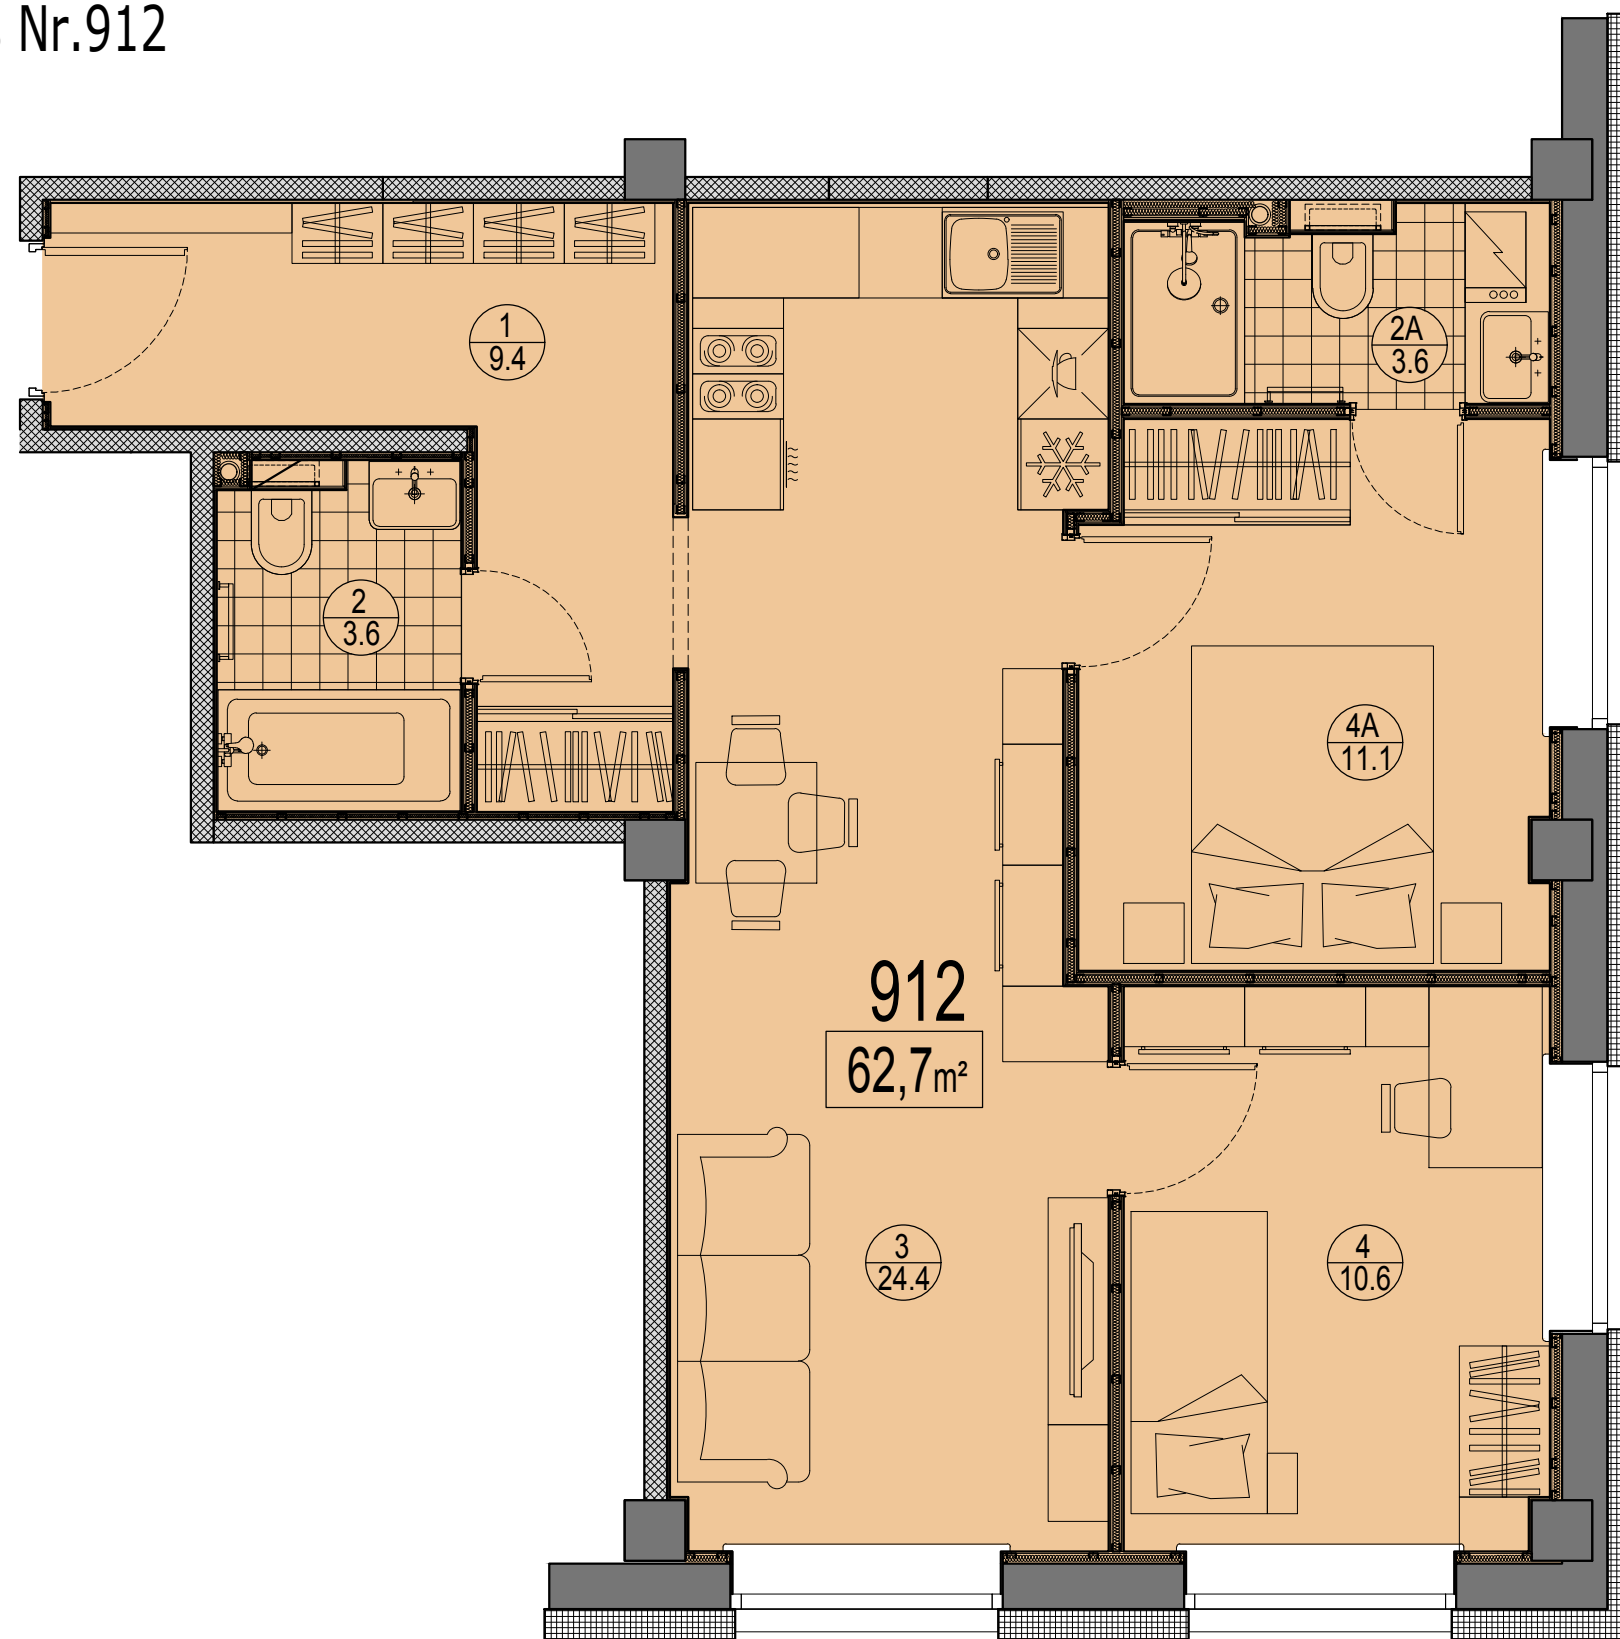

Prūšu 1A
 Dzīvoklis Nr.912
 9.stāvs

Telpu eksplikācija

No	Nosaukums	Platība, m²
1	Priekštelpa	9.4
2	Savienots sanmezglis	3.6
2A	Savienots sanmezglis	3.6
3	Istaba ar virtuves zonu	24.4
4	Istaba	10.6
4A	Istaba	11.1
Kopā :		62.7

Dzīvokļa vieta
 9.stāvā