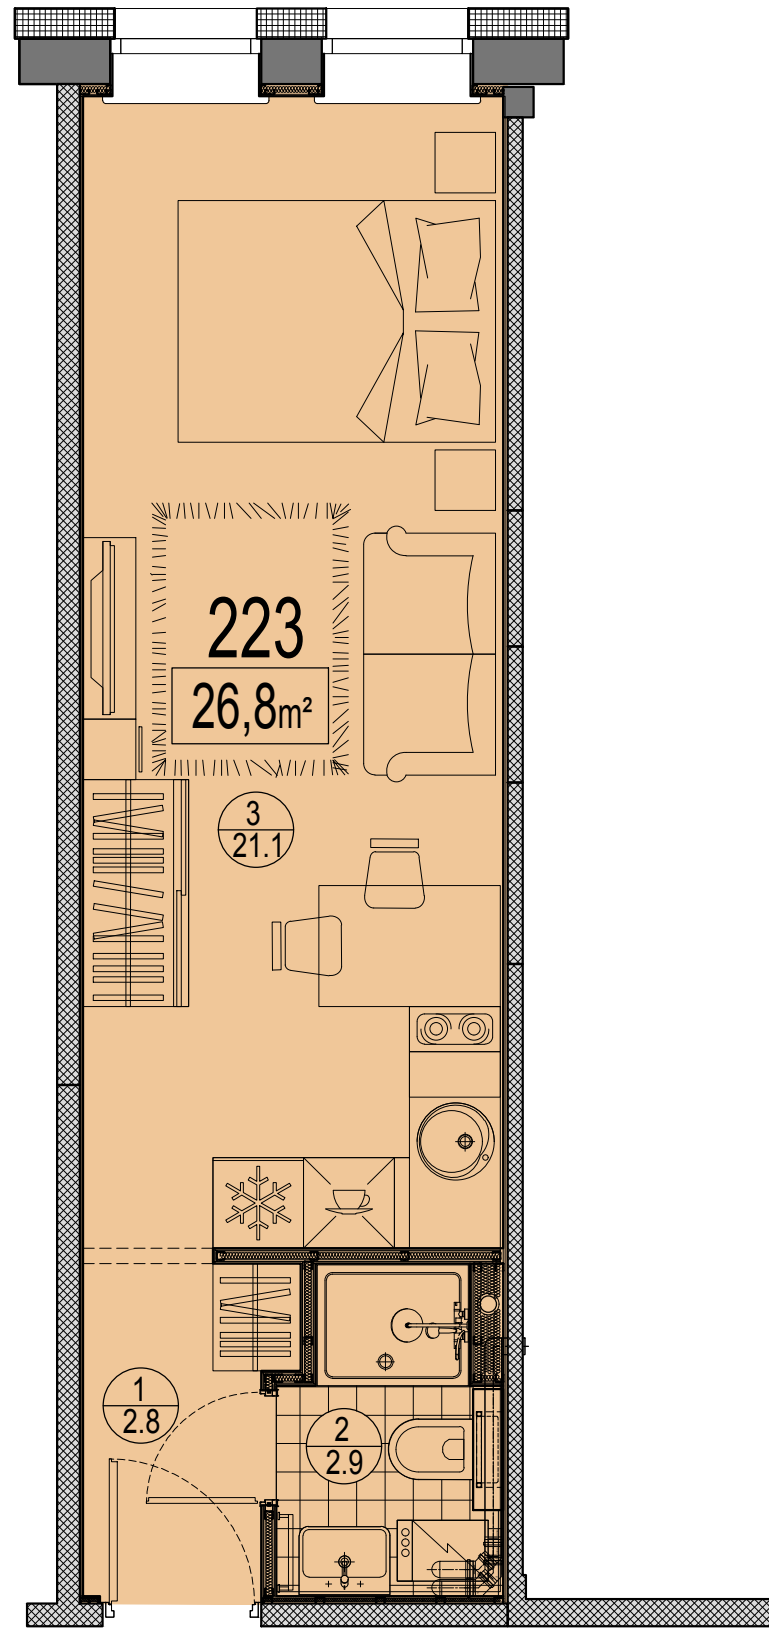

Prūšu 1A  
 Dzīvoklis Nr.223  
 2.stāvs

Telpu eksplikācija

No	Nosaukums	Platība, m²
1	Priekštelpa	2.8
2	Savienots sanmezglis	2.9
3	Istaba ar virtuves zonu	21.1
Kopā:		26.8

Dzīvokļa vieta  
 2.stāvā