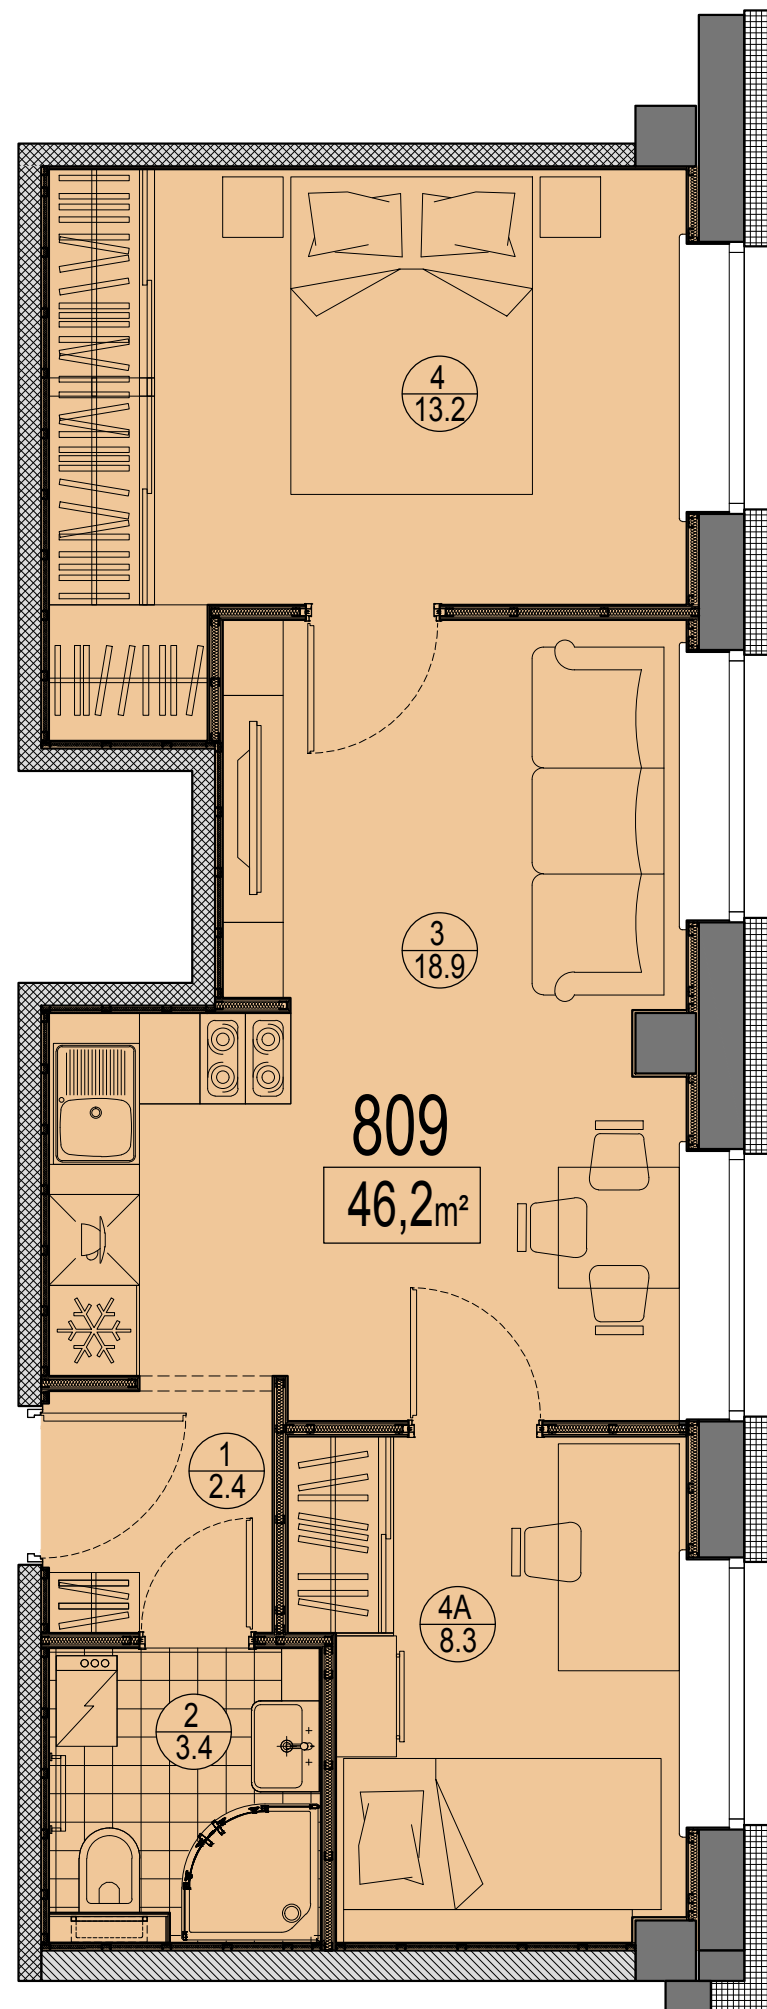

Prūšu 1A  
 Dzīvoklis Nr.809  
 8.stāvs

Telpu eksplikācija

№	Nosaukums	Platība, m <sup>2</sup>
1	Priekštelpa	2.4
2	Savienots sanmezglis	3.4
3	Istaba ar virtuves zonu	18.9
4	Istaba	13.2
4A	Istaba	8.3
Kopā:		46.2

Dzīvokļa vieta  
 8.stāvā