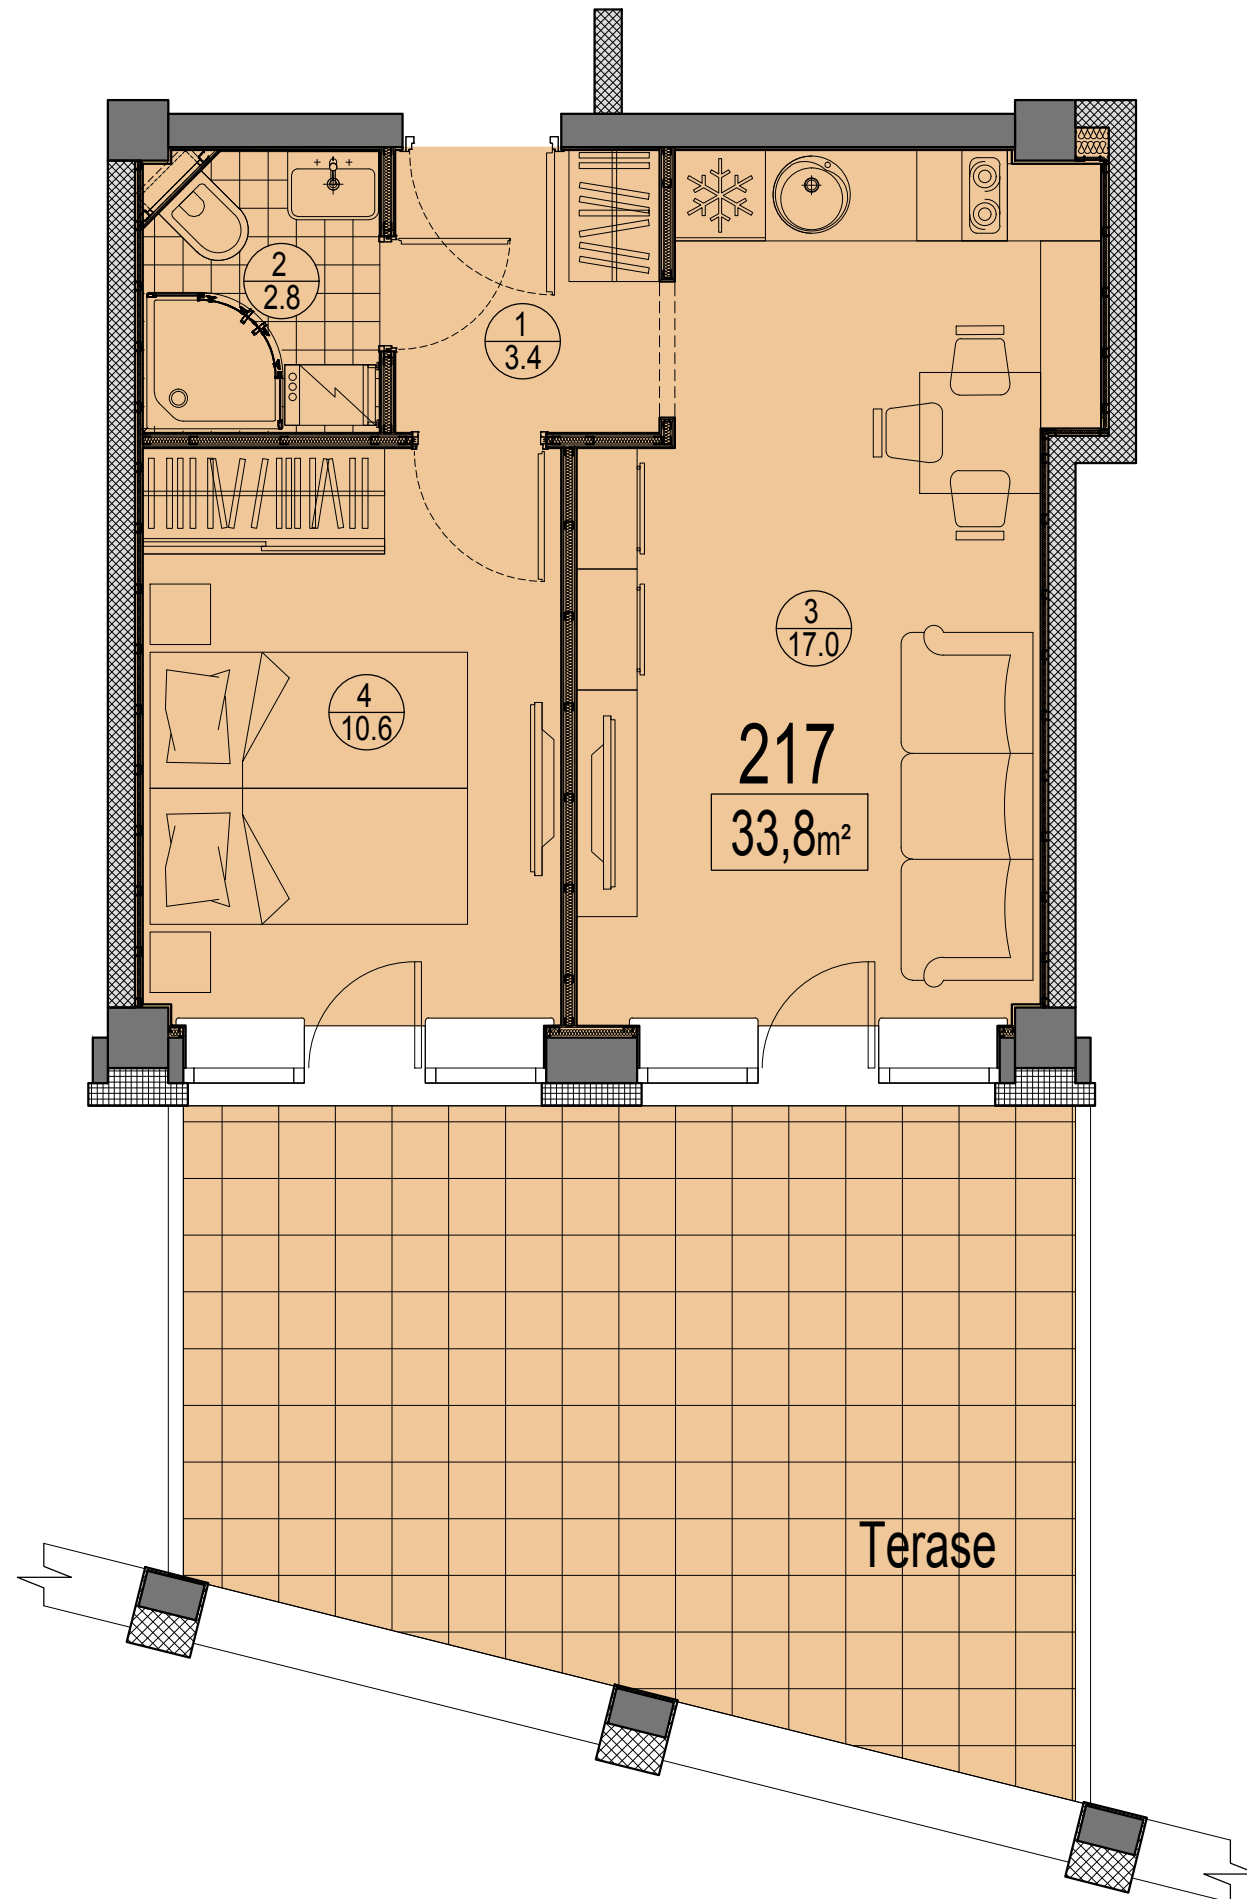

Prūšu 1A  
Dzīvoklis Nr.217  
2.stāvs

Telpu eksplikācija

№	Nosaukums	Platība, m²
1	Priekštelpa	3.4
2	Savienots sanmezgls	2.8
3	Istaba ar virtuves zonu	17.0
4	Istaba	10.6
Kopā :		33.8
Terase		26.0
Kopā ar terasi:		59.8

Dzīvokļa vieta  
2.stāvā