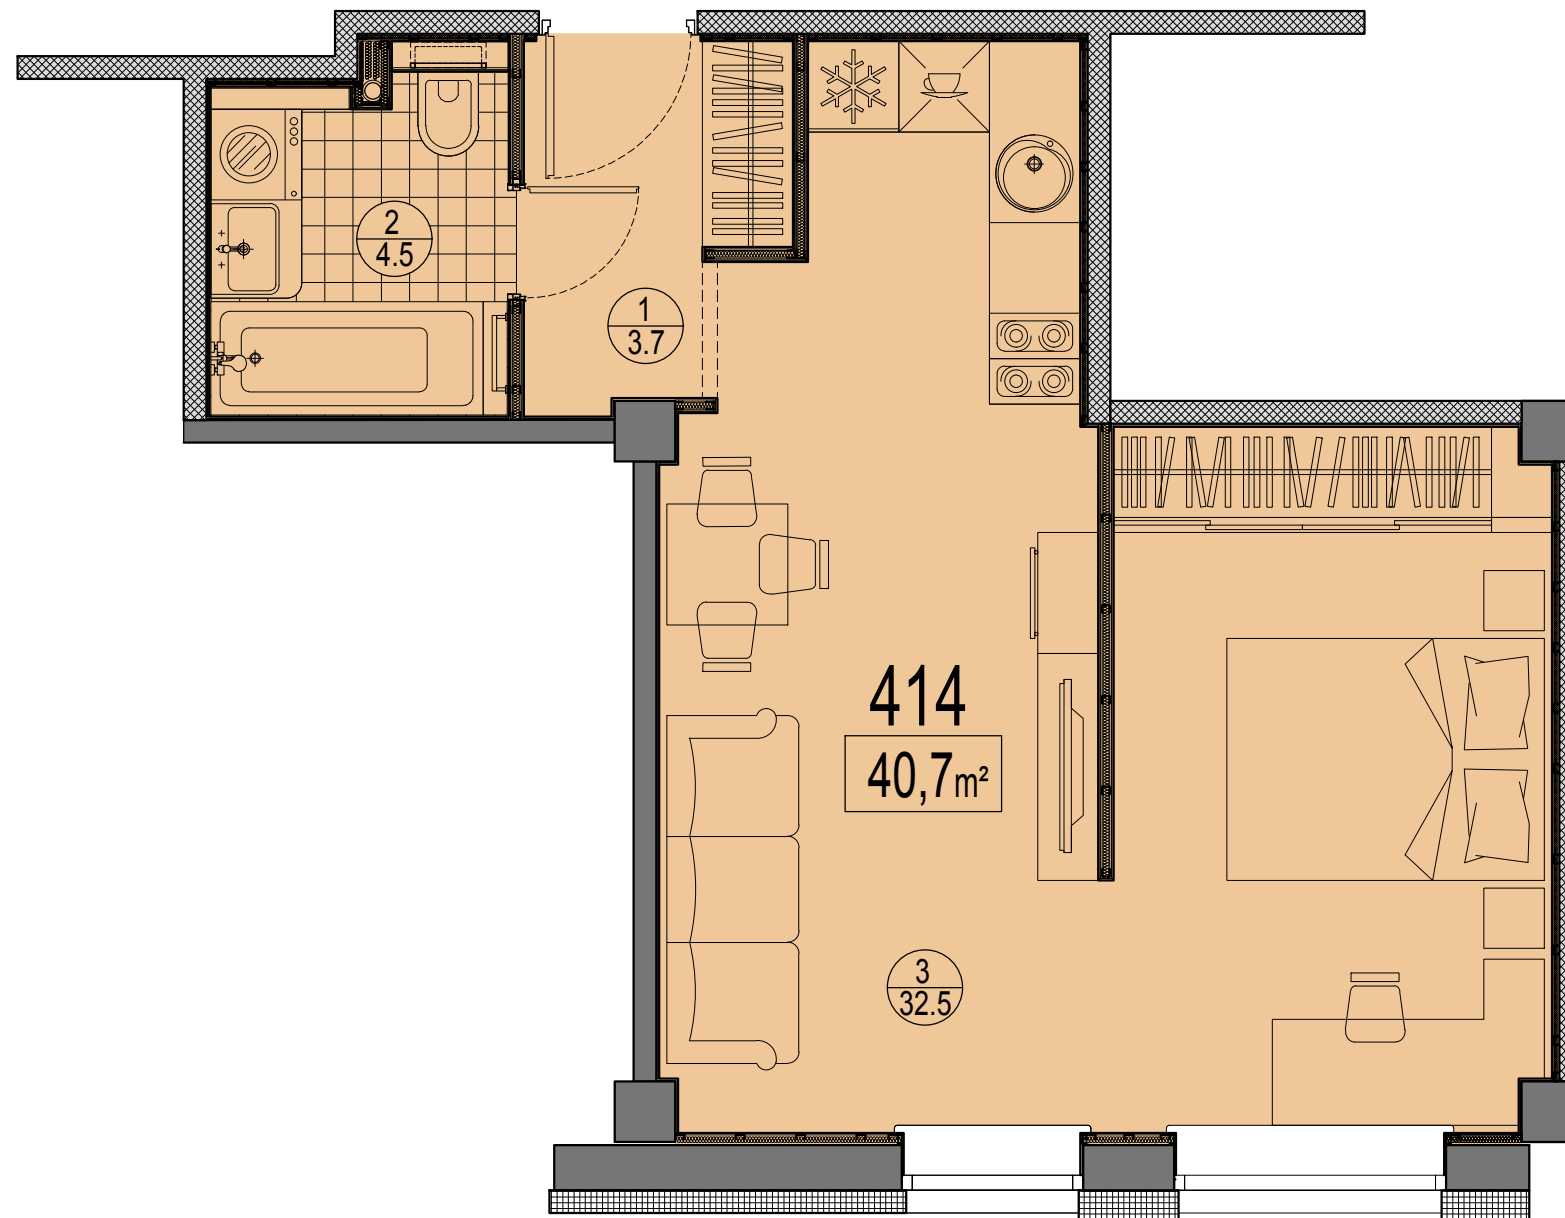

Prūšu 1A  
Dzīvoklis Nr.414  
4.stāvs

Telpu eksplikācija

№	Nosaukums	Platība, m²
1	Priekštelpa	3.7
2	Savienots sanmezglis	4.5
3	Istaba ar virtuves zonu	32.5
Kopā:		40.7

Dzīvokļa vieta 4.stāvā