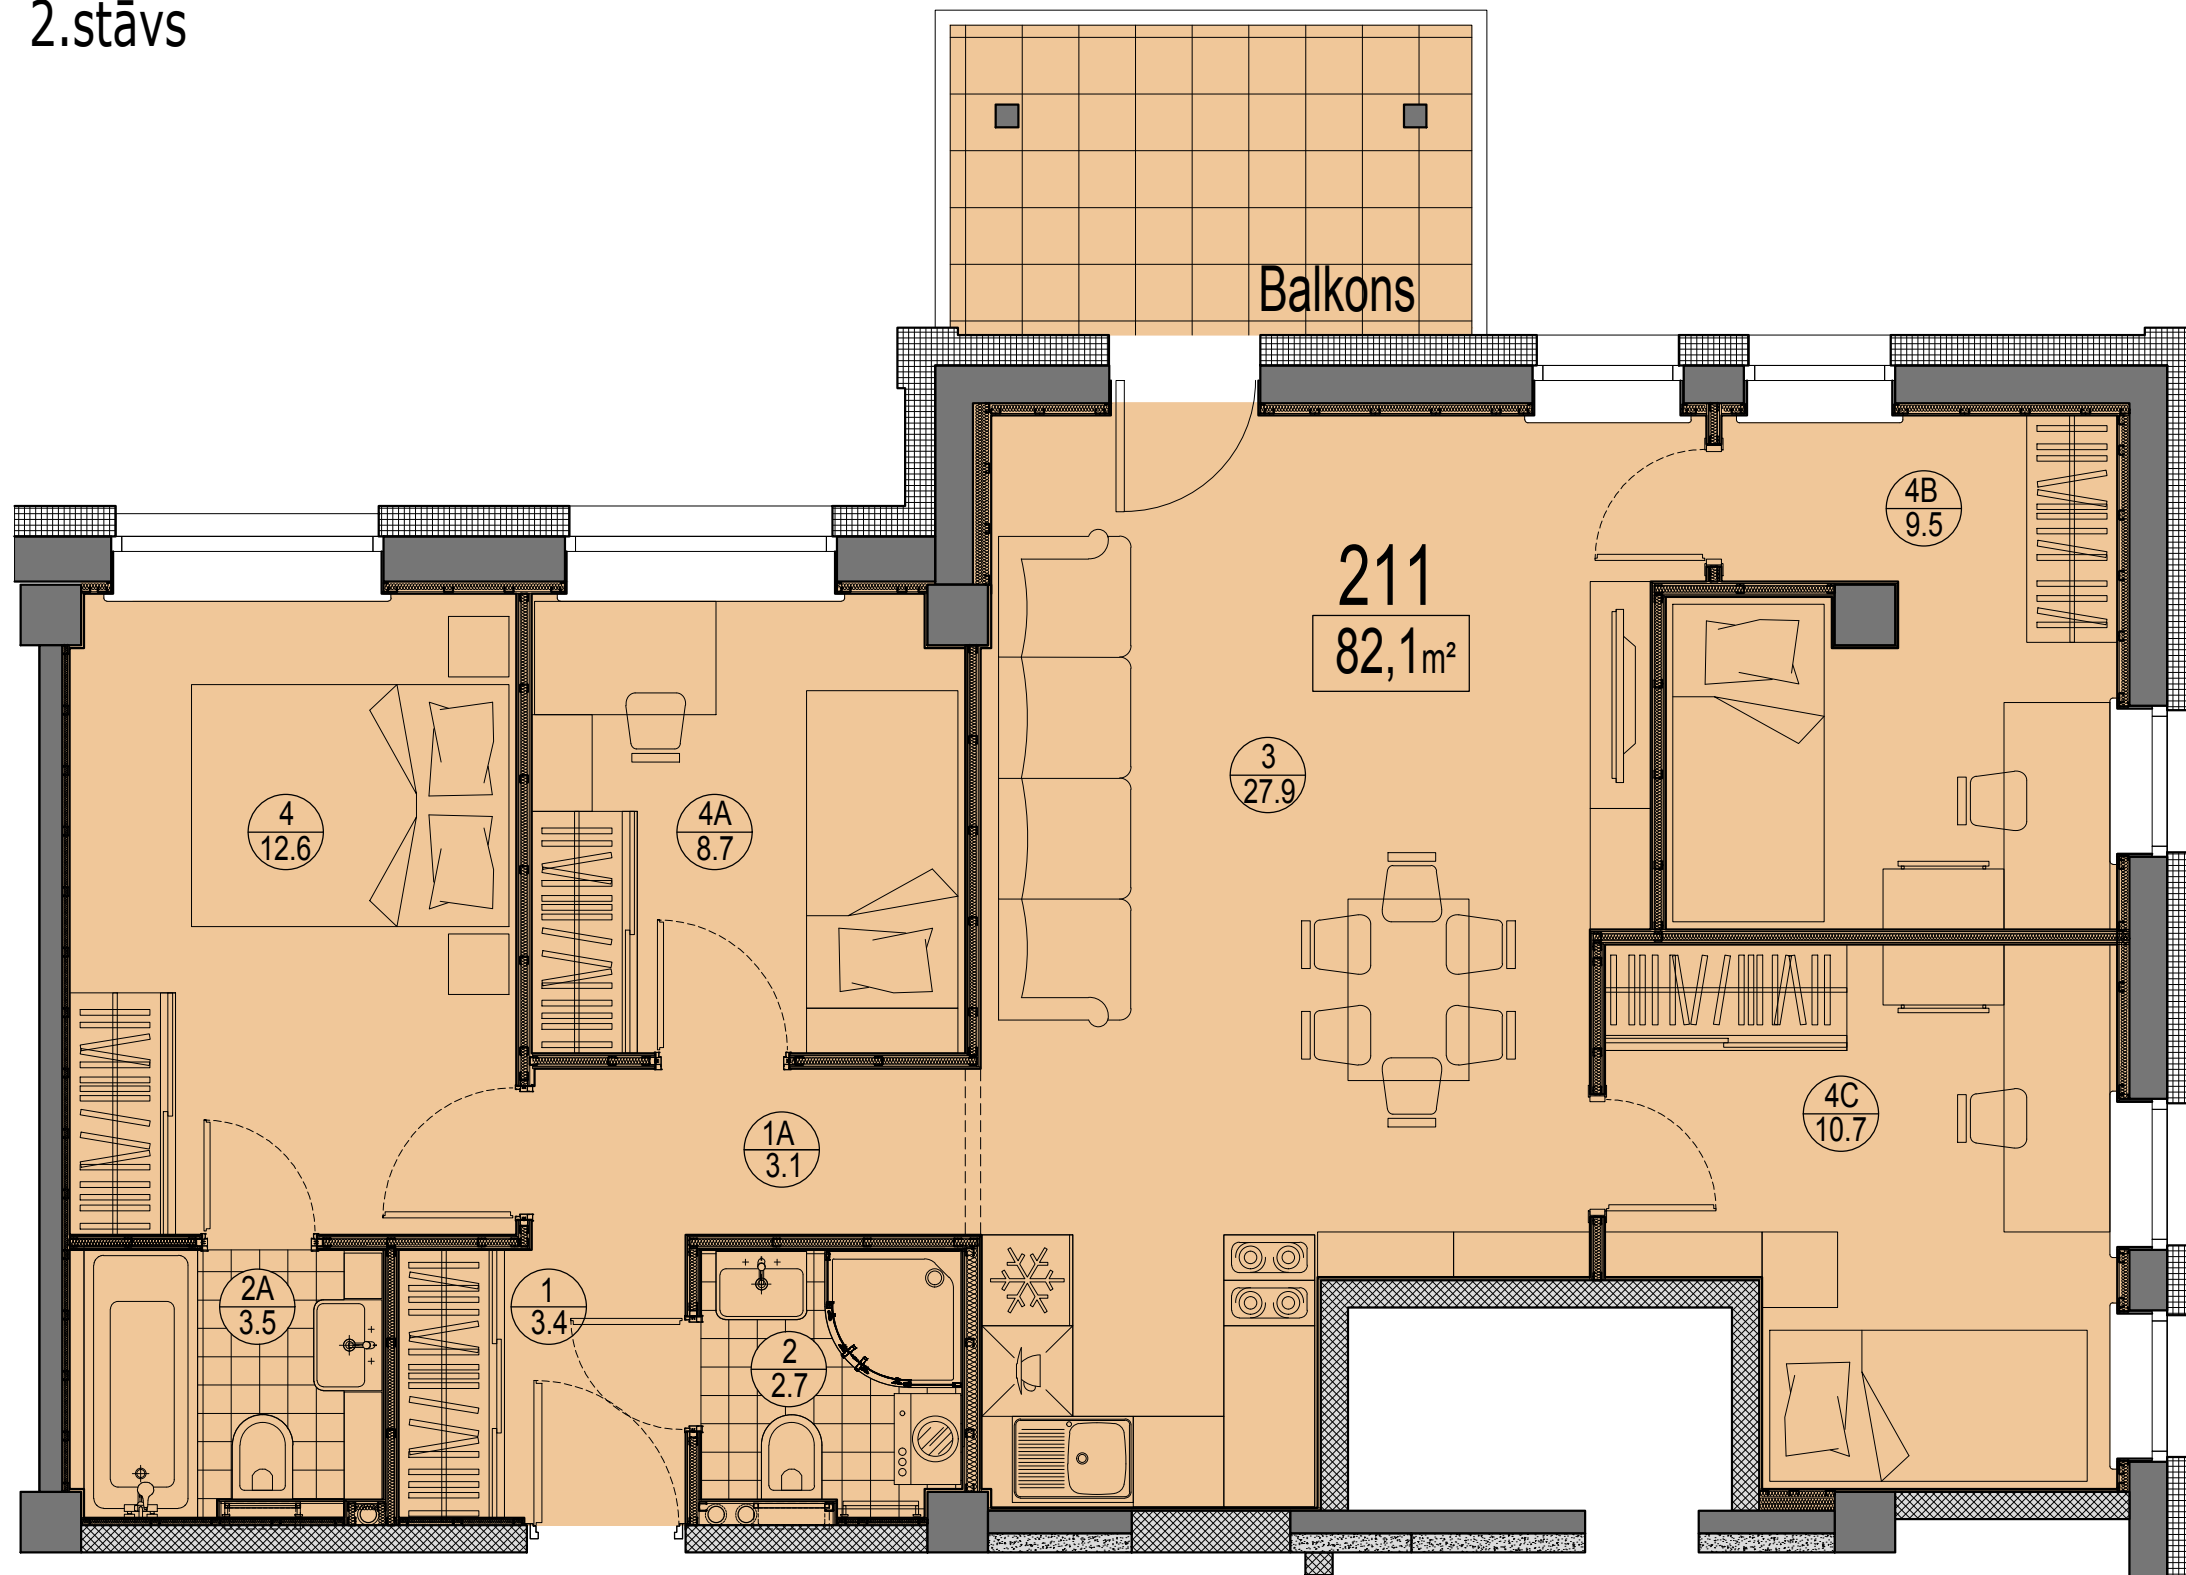

Prūšu 1A
Dzīvoklis Nr.211
2.stāvs

Telpu eksplikācija

№	Nosaukums	Platība, m ²
1	Priekštelpa	3.4
1A	Gaitenis	3.1
2	Savienots sanmezglis	2.7
2A	Savienots sanmezglis	3.5
3	Istaba ar virtuves zonu	27.9
4	Istaba	12.6
4A	Istaba	8.7
4B	Istaba	9.5
4C	Istaba	10.7
Kopā :		82.1
Balkons		8.6
Kopā ar balkonu:		90.7

Dzīvokļa vieta
2.stāvā