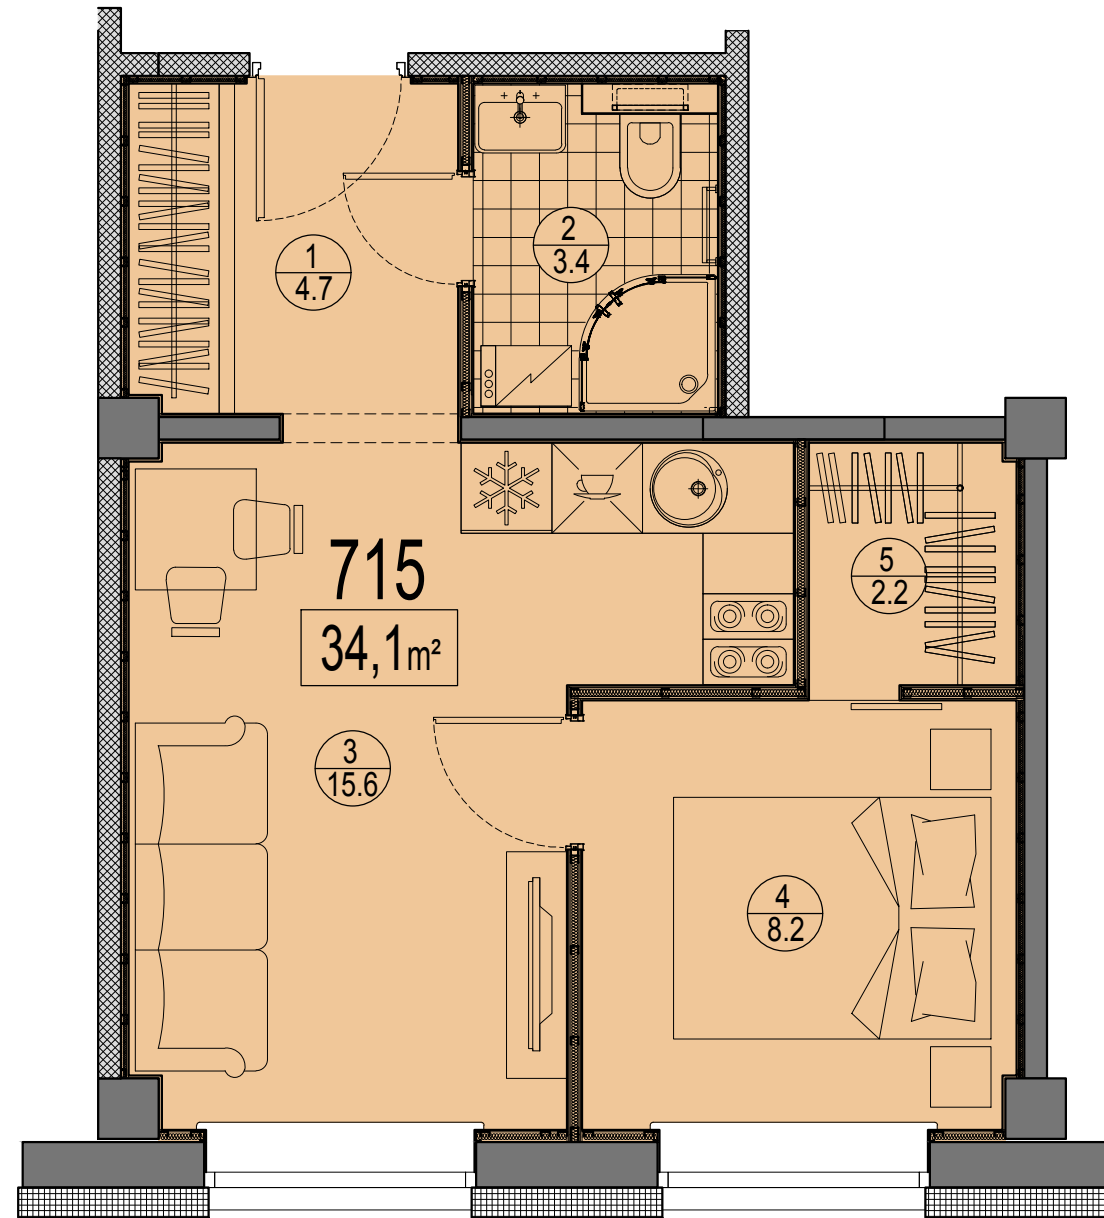

Prūšu 1A
 Dzīvoklis Nr.715
 7.stāvs

Telpu eksplikācija

№	Nosaukums	Platība, m²
1	Priekštelpa	4.7
2	Savienots sanmezglis	3.4
3	Istaba ar virtuves zonu	15.6
4	Istaba	8.2
5	Ģērbtuve	2.2
Kopā:		34.1

Dzīvokļa vieta
 7.stāvā