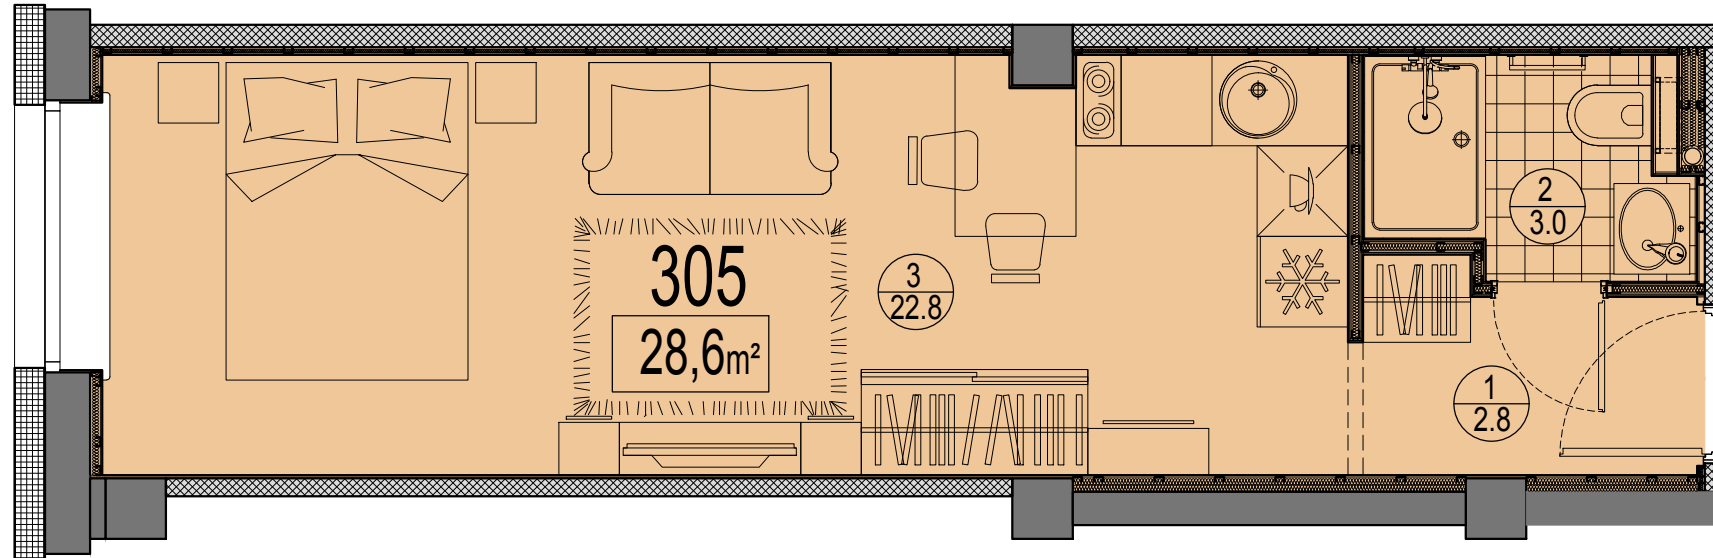

Prūšu 1A  
 Dzīvoklis Nr.305  
 3.stāvs

Telpu eksplikācija

№	Nosaukums	Platība, m²
1	Priekštelpa	2.8
2	Savienots sanmezglis	3.0
3	Istaba ar virtuves zonu	22.8
Kopā :		28.6

Dzīvokļa vieta  
 3.stāvā