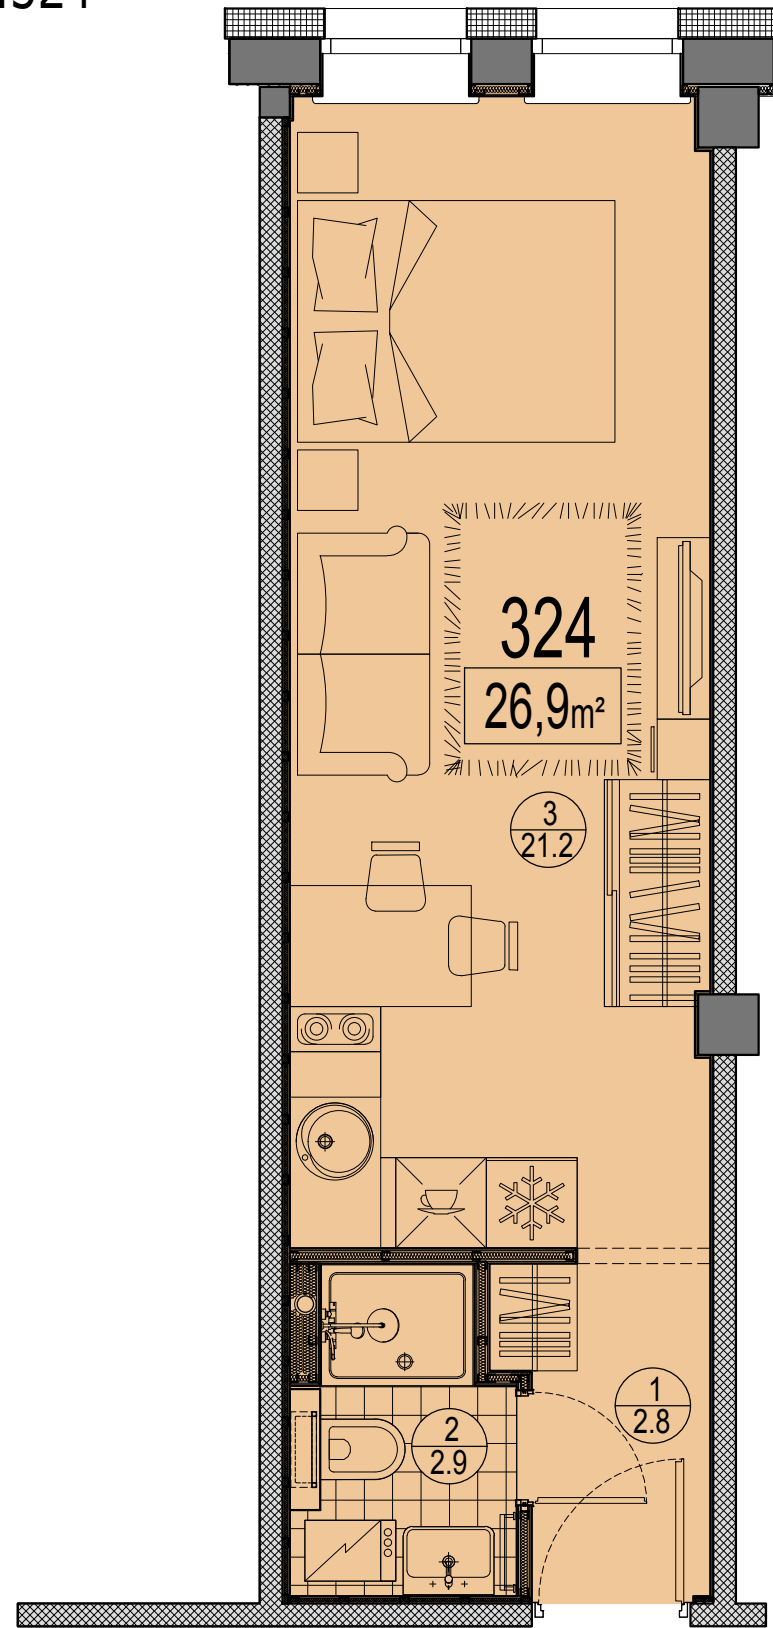

Prūšu 1A
 Dzīvoklis Nr.324
 3.stāvs

Telpu eksplikācija

No	Nosaukums	Platība, m²
1	Priekštelpa	2.8
2	Savienots sanmezglis	2.9
3	Istaba ar virtuves zonu	21.2
Kopā:		26.9

Dzīvokļa vieta
 3.stāvā