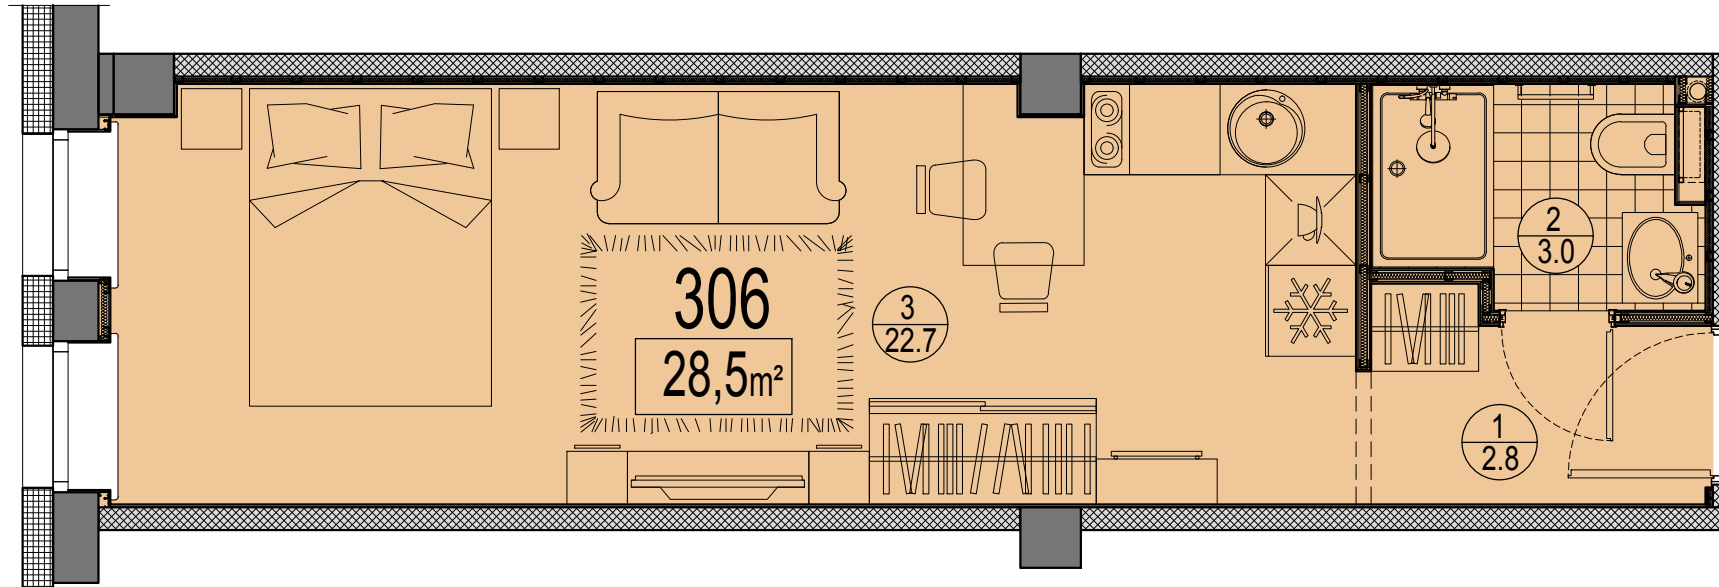

Prūšu 1A
 Dzīvoklis Nr.306
 3.stāvs

Telpu eksplikācija

№	Nosaukums	Platība, m²
1	Priekštelpa	2.8
2	Savienots sanmezgls	3.0
3	Istaba ar virtuves zonu	22.7
Kopā :		28.5

Dzīvokļa vieta
 3.stāvā