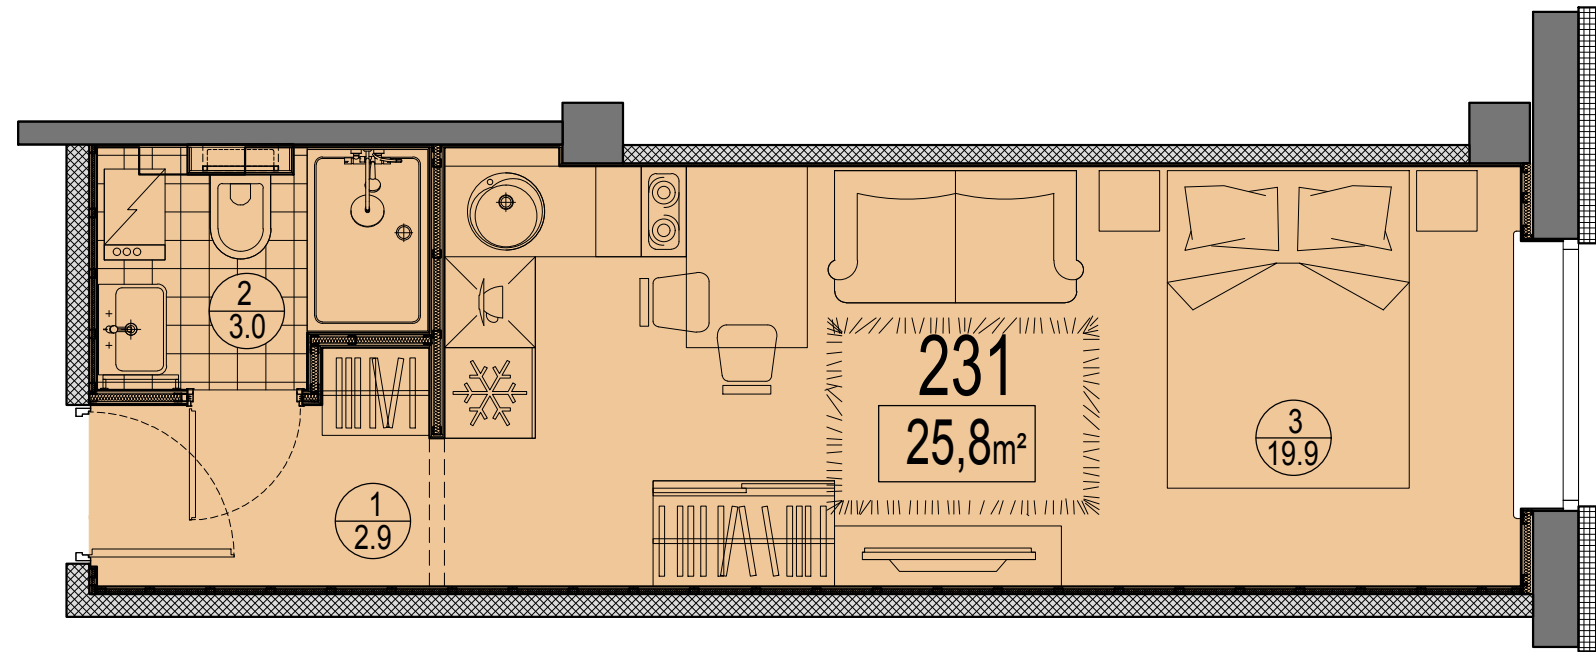

Prūšu 1A
 Dzīvoklis Nr.231
 2.stāvs

Telpu eksplikācija

№	Nosaukums	Platība, m²
1	Priekštelpa	2.9
2	Savienots sanmezglis	3.0
3	Istaba ar virtuves zonu	19.9
Kopā:		25.8

Dzīvokļa vieta
 2.stāvā