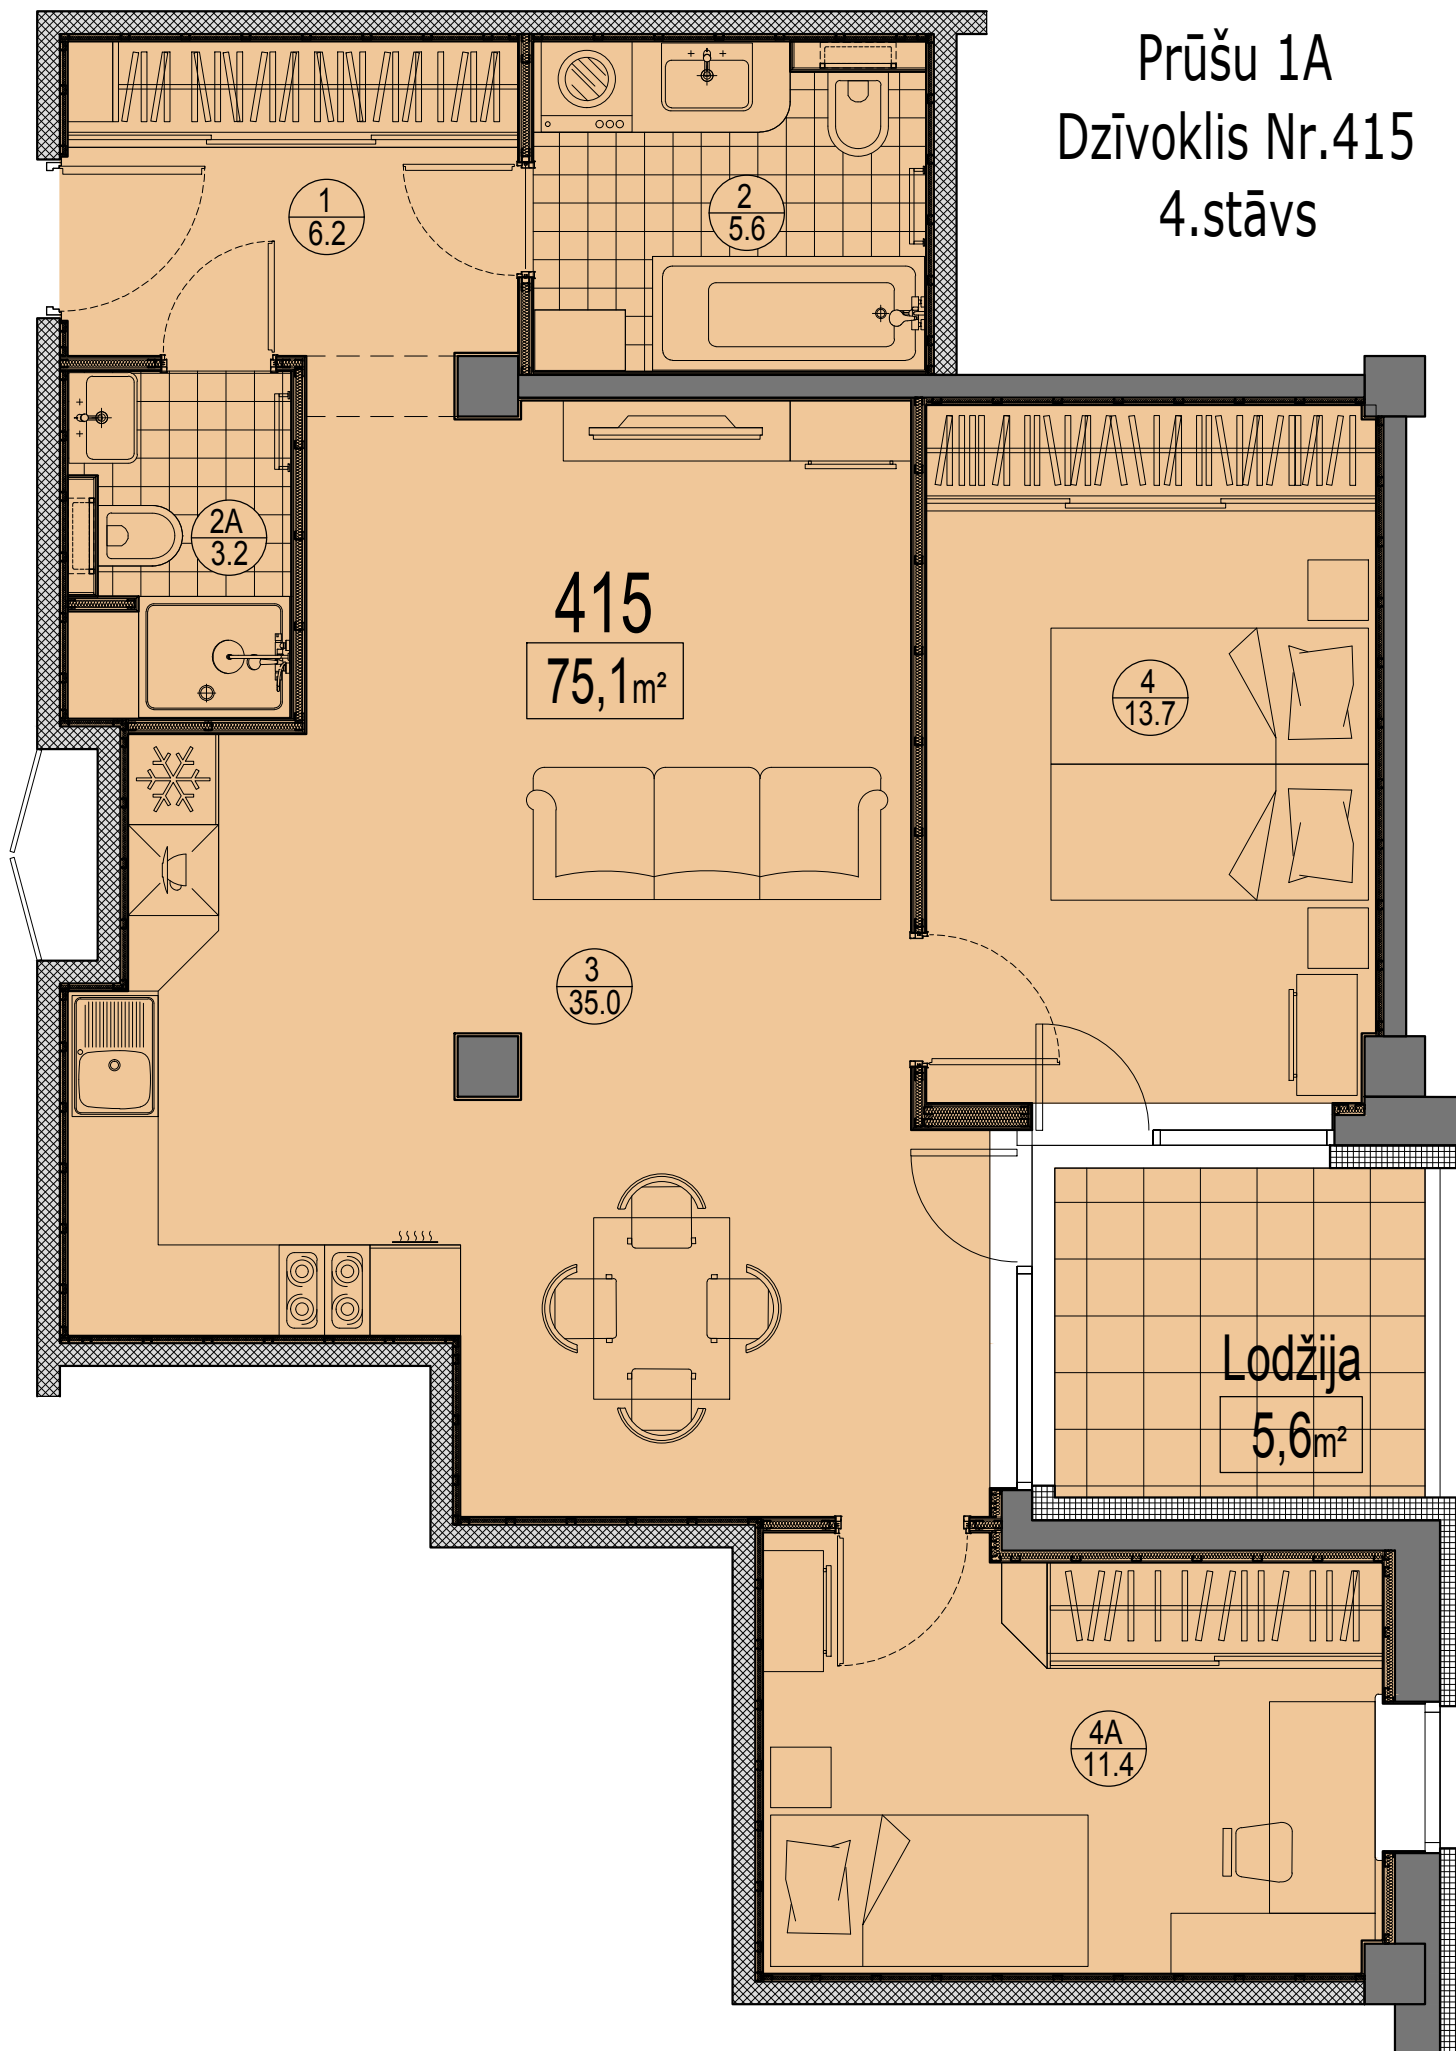

Prūšu 1A
Dzīvoklis Nr.415
4.stāvs

Telpu eksplikācija

No	Nosaukums	Platība, m²
1	Priekštelpa	6.2
2	Savienots sanmezglis	5.6
2A	Savienots sanmezglis	3.2
3	Istaba ar virtuves zonu	35.0
4	Istaba	13.7
4A	Istaba	11.4
Kopā :		75.1
6	Lodžija	5.6
Kopā ar lodžiju:		80.7

Dzīvokļa vieta
4.stāvā