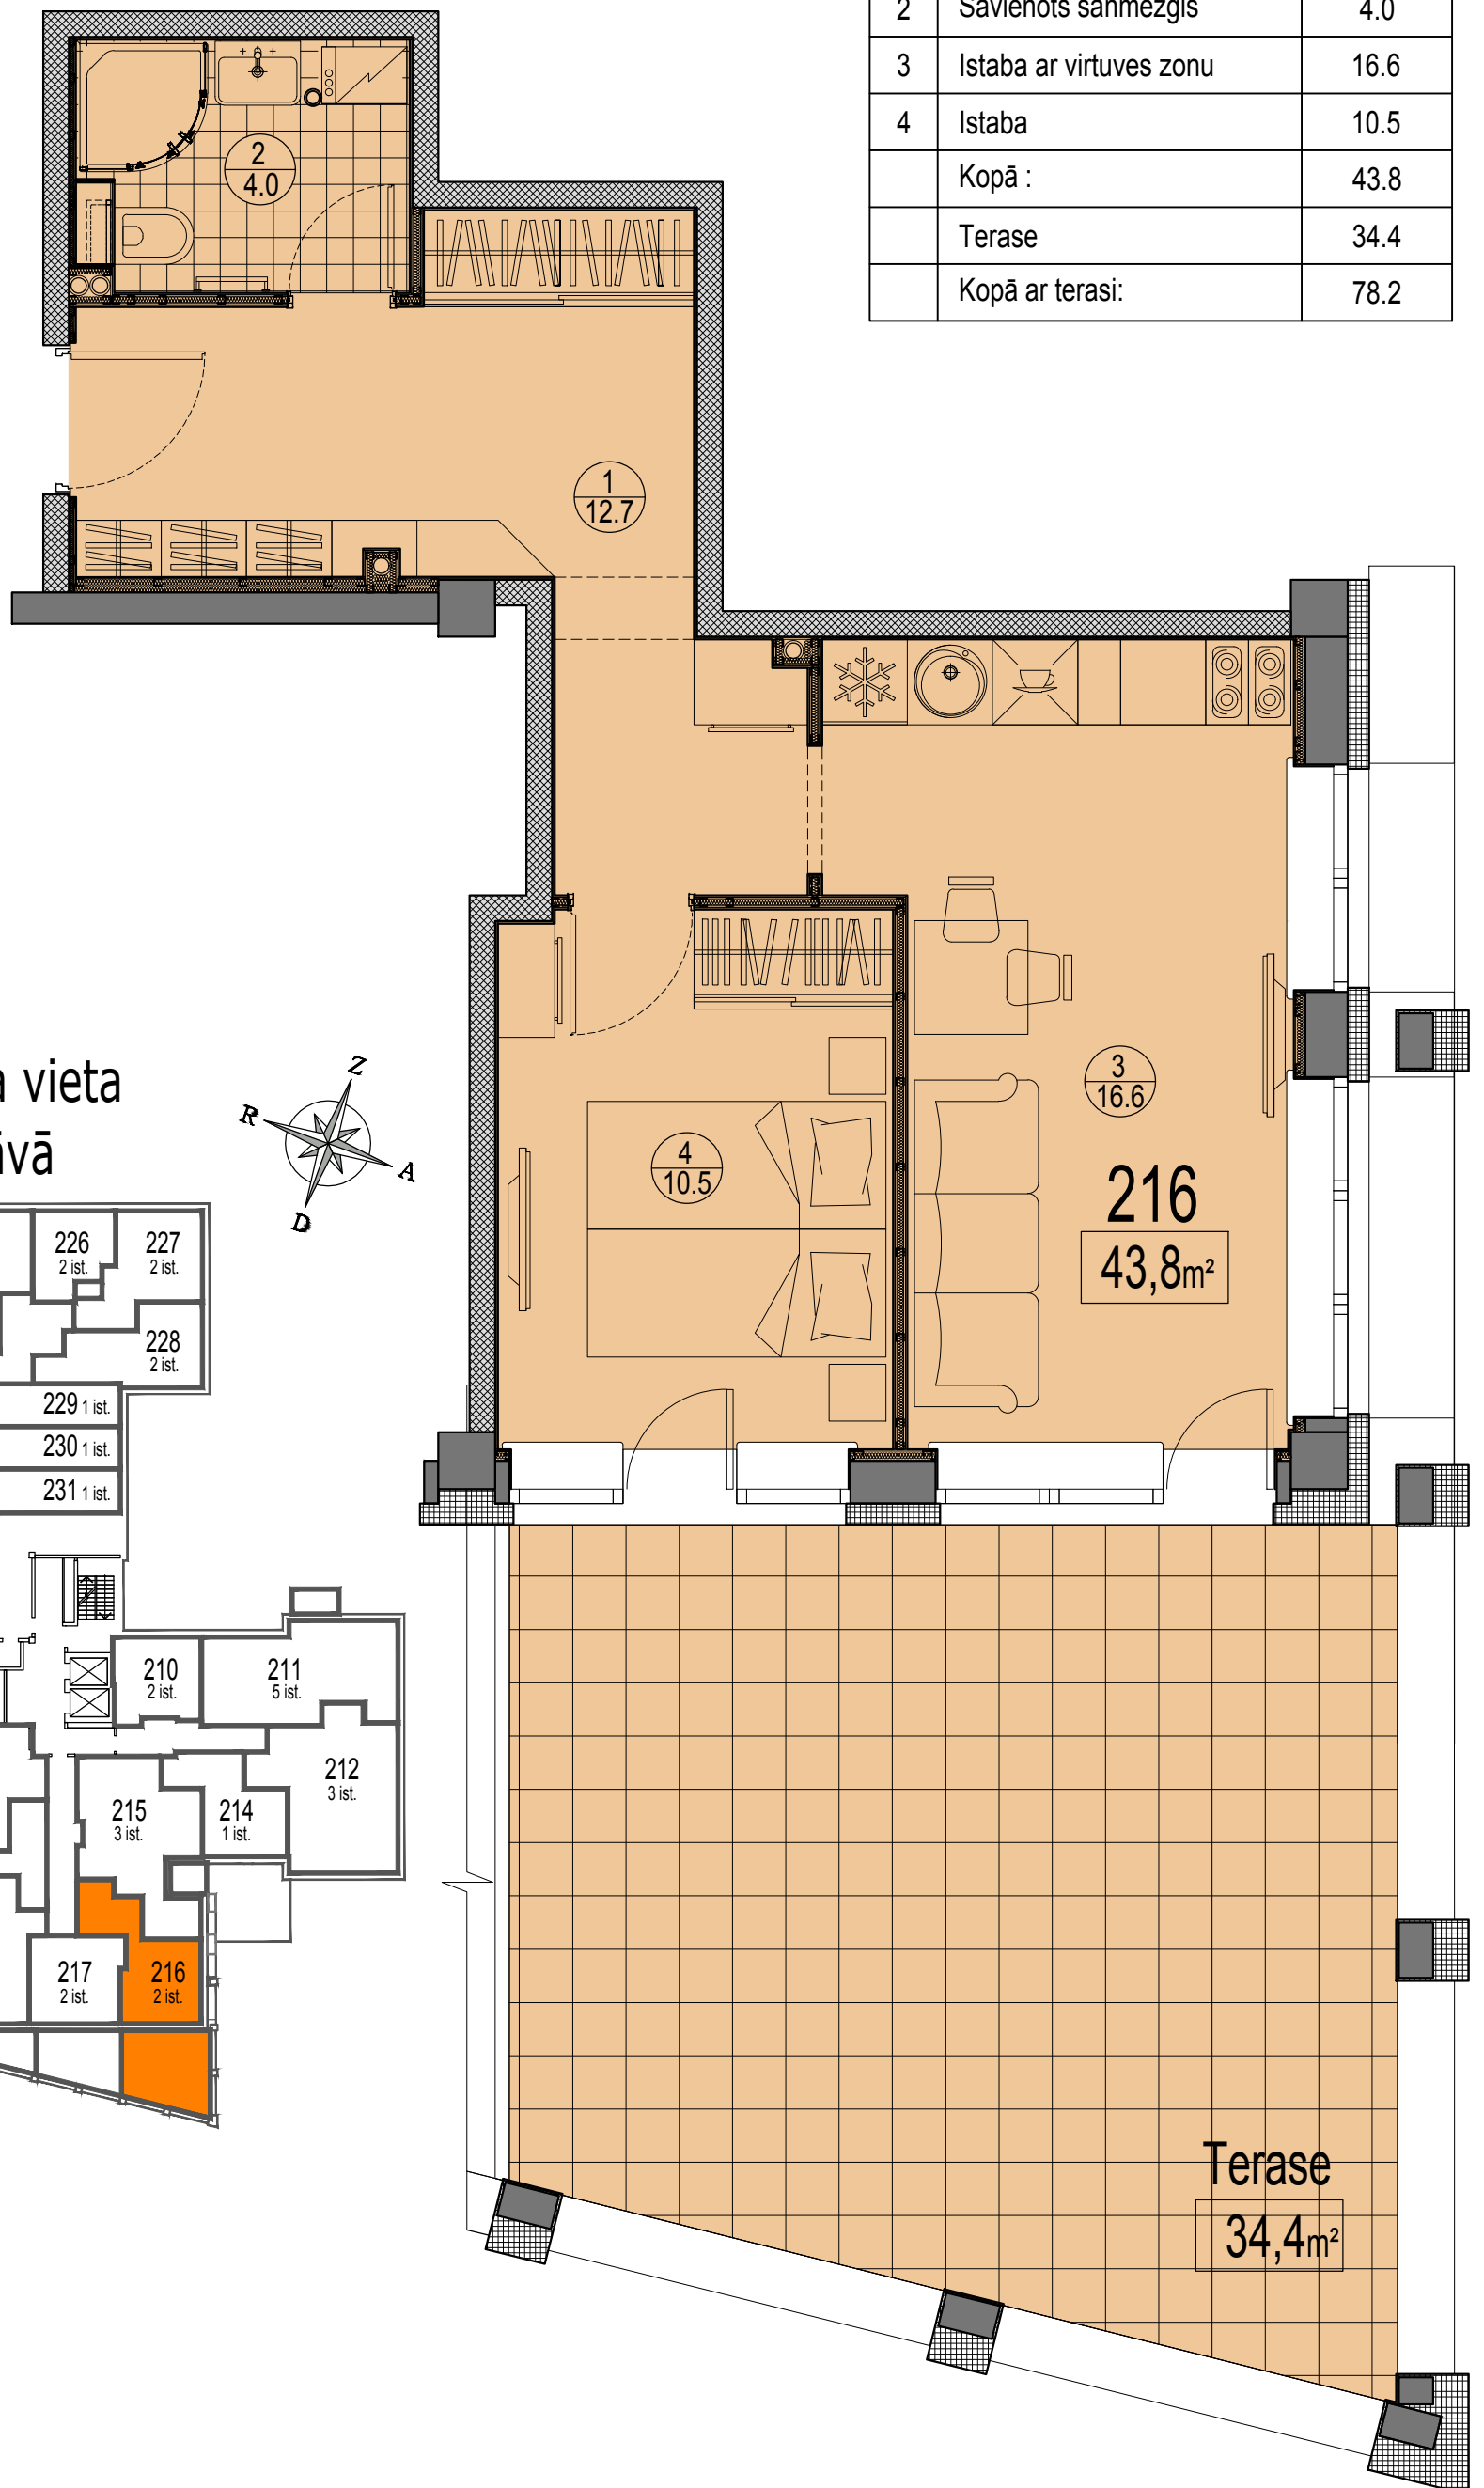

Prūšu 1A
 Dzīvoklis Nr.216
 2 stāvs

Telpu eksplikācija

№	Nosaukums	Platība, m ²
1	Priekštelpa	12.7
2	Savienots sanmezglis	4.0
3	Istaba ar virtuves zonu	16.6
4	Istaba	10.5
Kopā :		43.8
Terase		34.4
Kopā ar terasi:		78.2

Dzīvokļa vieta
 2.stāvā