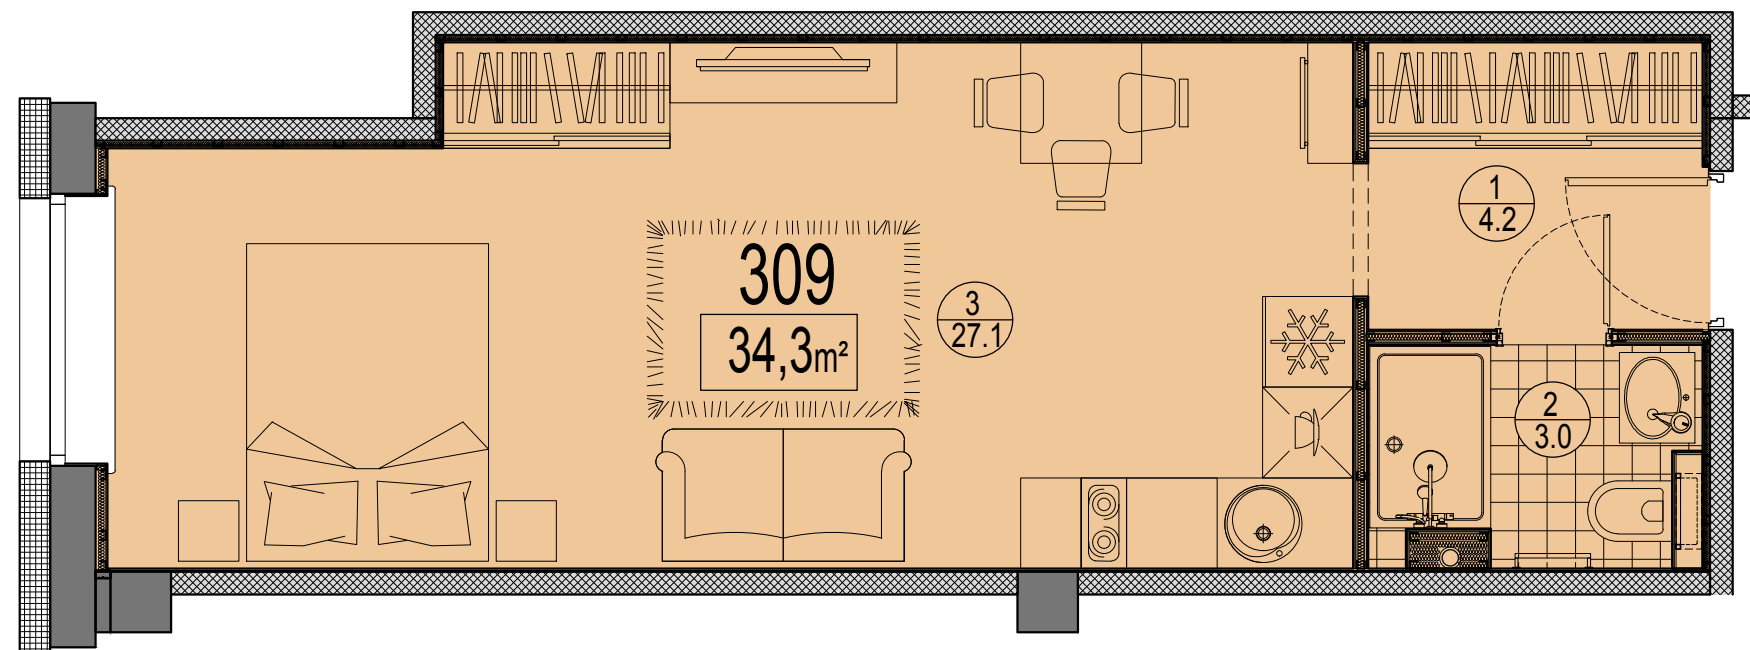

Prūšu 1A
 Dzīvoklis Nr.309
 3.stāvs

Telpu eksplikācija

№	Nosaukums	Platība, m²
1	Priekštelpa	4.2
2	Savienots sanmezglis	3.0
3	Istaba ar virtuves zonu	27.1
Kopā :		34.3

Dzīvokļa vieta
 3.stāvā