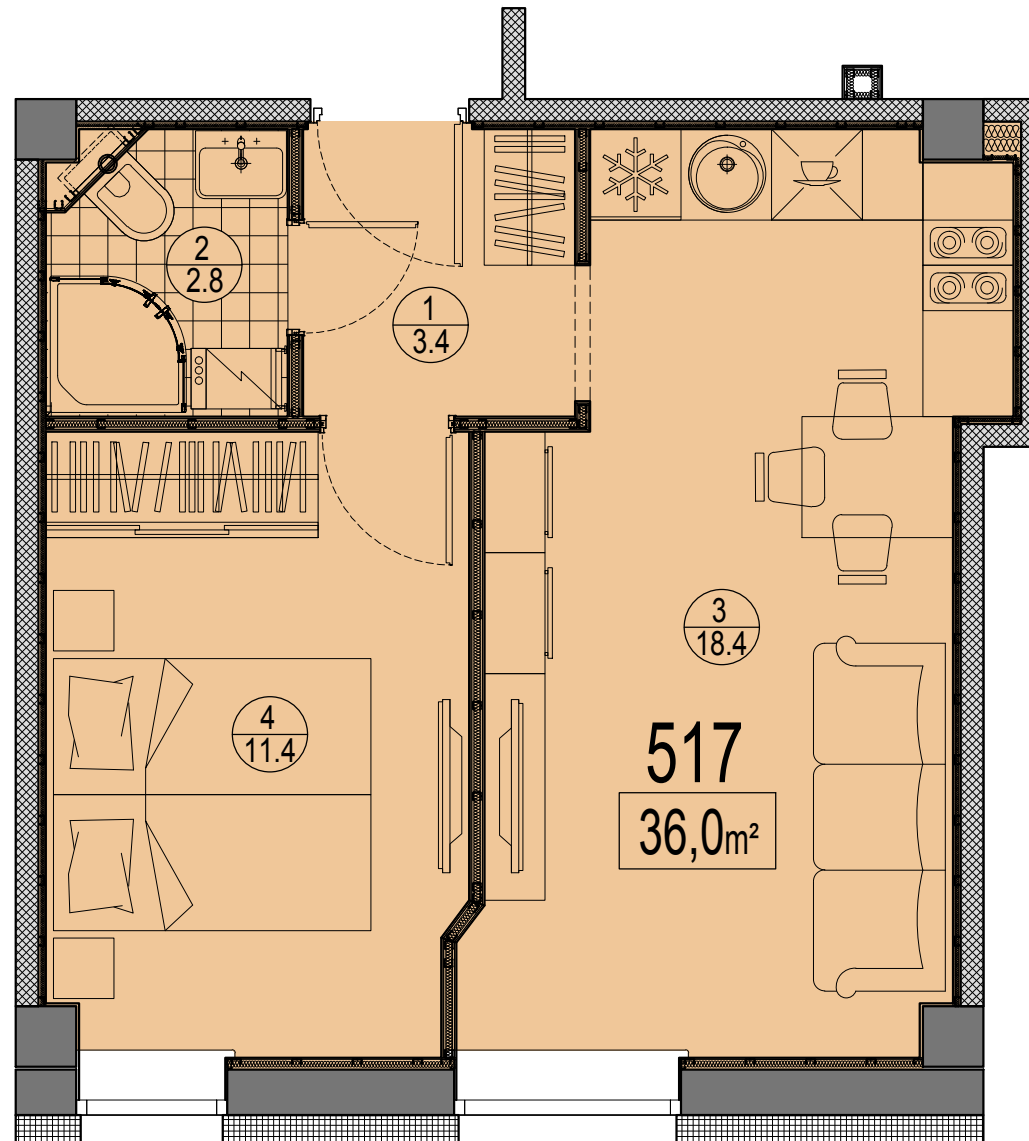

Prūšu 1A  
 Dzīvoklis Nr.517  
 5.stāvs

Telpu eksplikācija

| №     | Nosaukums               | Platība, m <sup>2</sup> |
|-------|-------------------------|-------------------------|
| 1     | Priekštelpa             | 3.4                     |
| 2     | Savienots sanmezgls     | 2.8                     |
| 3     | Istaba ar virtuves zonu | 18.4                    |
| 4     | Istaba                  | 11.4                    |
| Kopā: |                         | 36.0                    |

Dzīvokļa vieta  
 5.stāvā