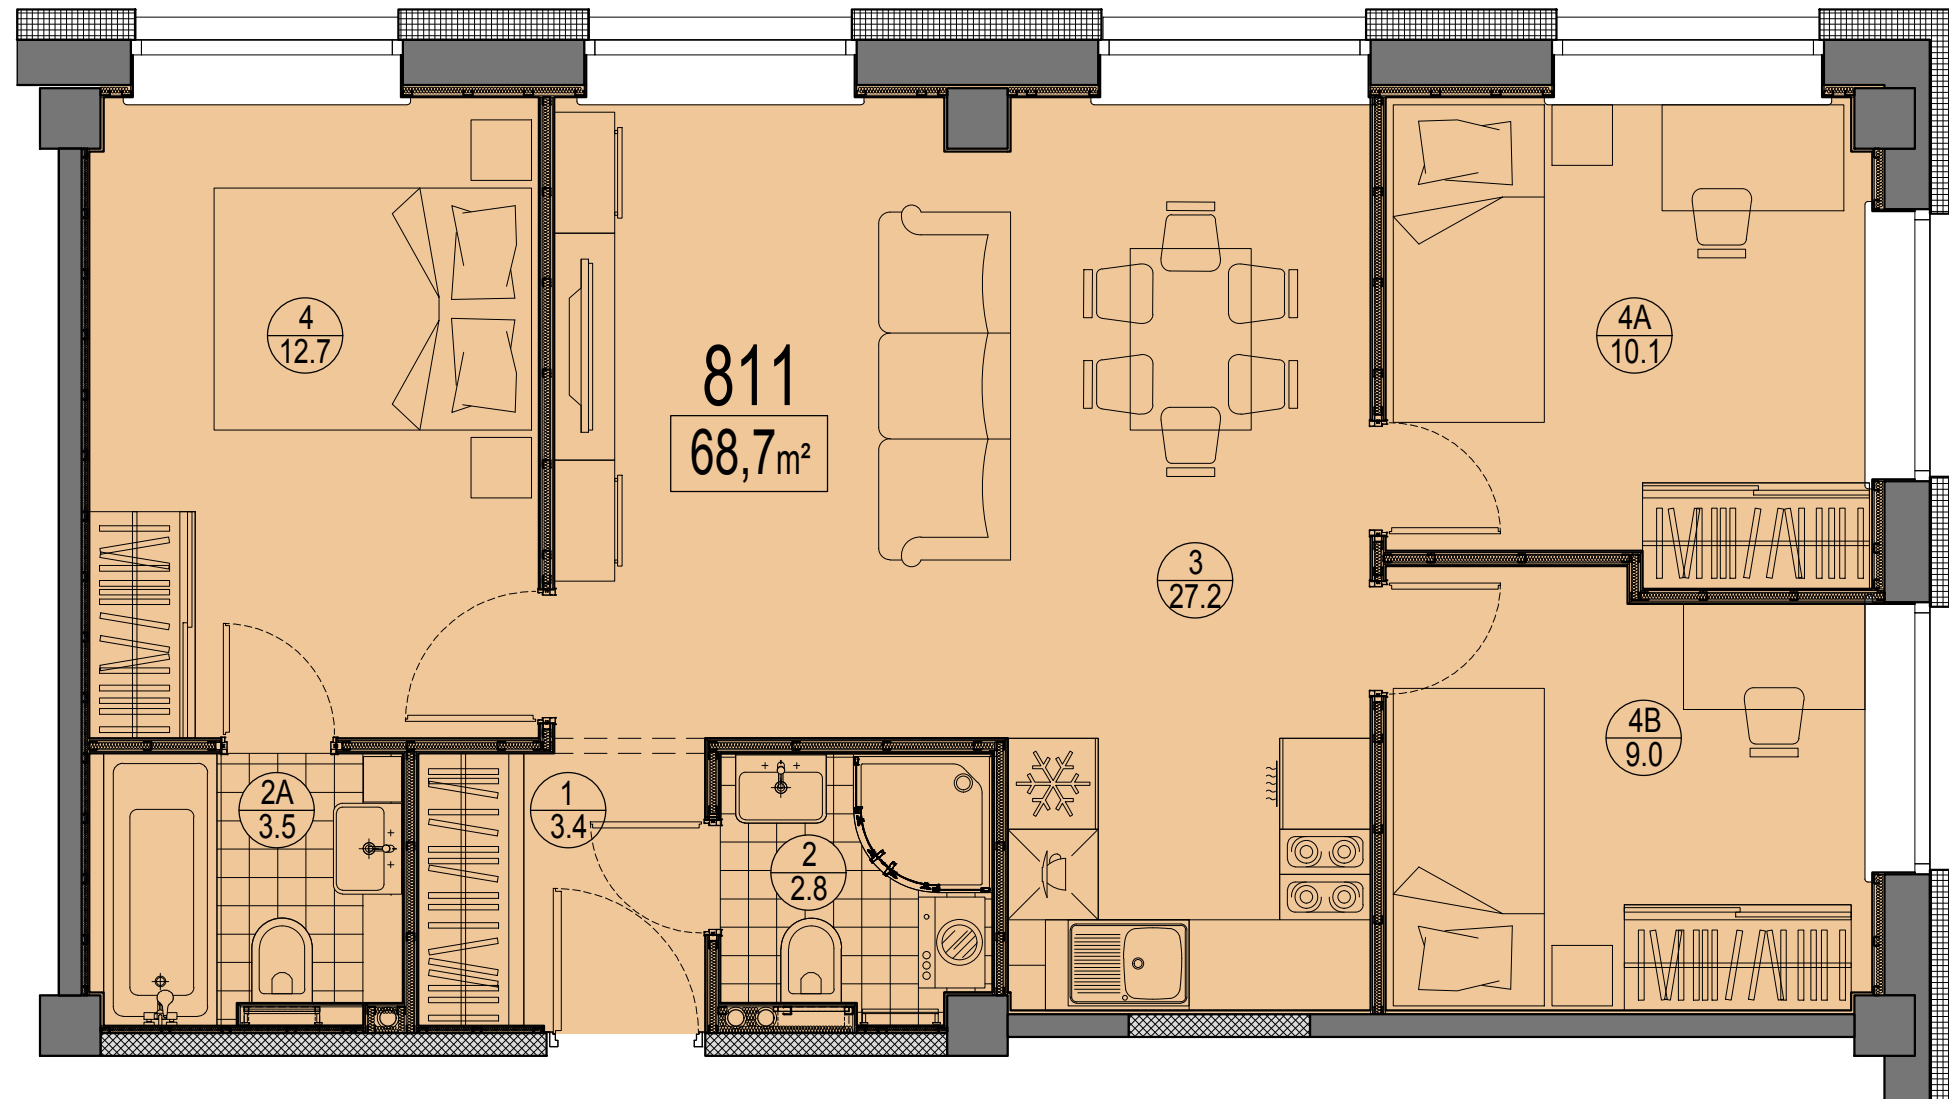

Prūšu 1A
 Dzīvoklis Nr.811
 8.stāvs

Telpu eksplikācija

No	Nosaukums	Platība, m ²
1	Priekštelpa	3.4
2	Savienots sanmezgls	2.8
2A	Savienots sanmezgls	3.5
3	Istaba ar virtuves zonu	27.2
4	Istaba	12.7
4A	Istaba	10.1
4B	Istaba	9.0
Kopā :		68.7

Dzīvokļa vieta
 8.stāvā