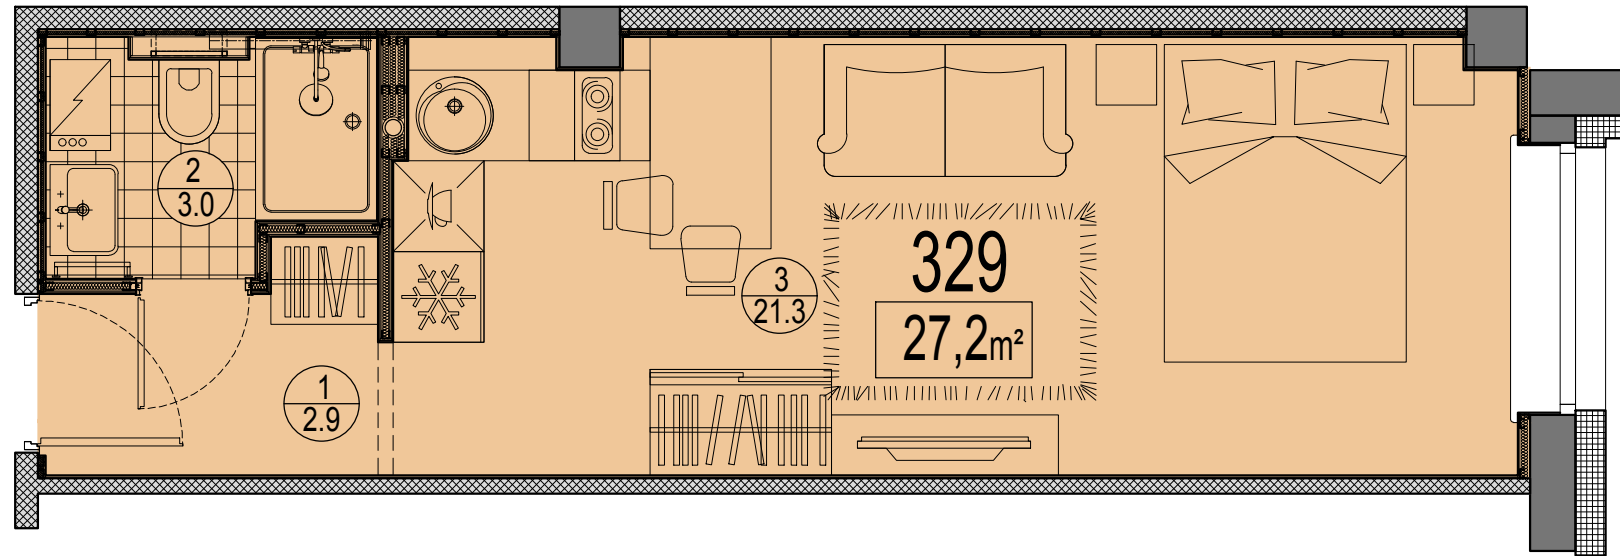

Prūšu 1A  
 Dzīvoklis Nr.329  
 3.stāvs

Telpu eksplikācija

№	Nosaukums	Platība, m²
1	Priekštelpa	2.9
2	Savienots sanmezgls	3.0
3	Istaba ar virtuves zonu	21.3
Kopā:		27.2

Dzīvokļa vieta  
 3.stāvā