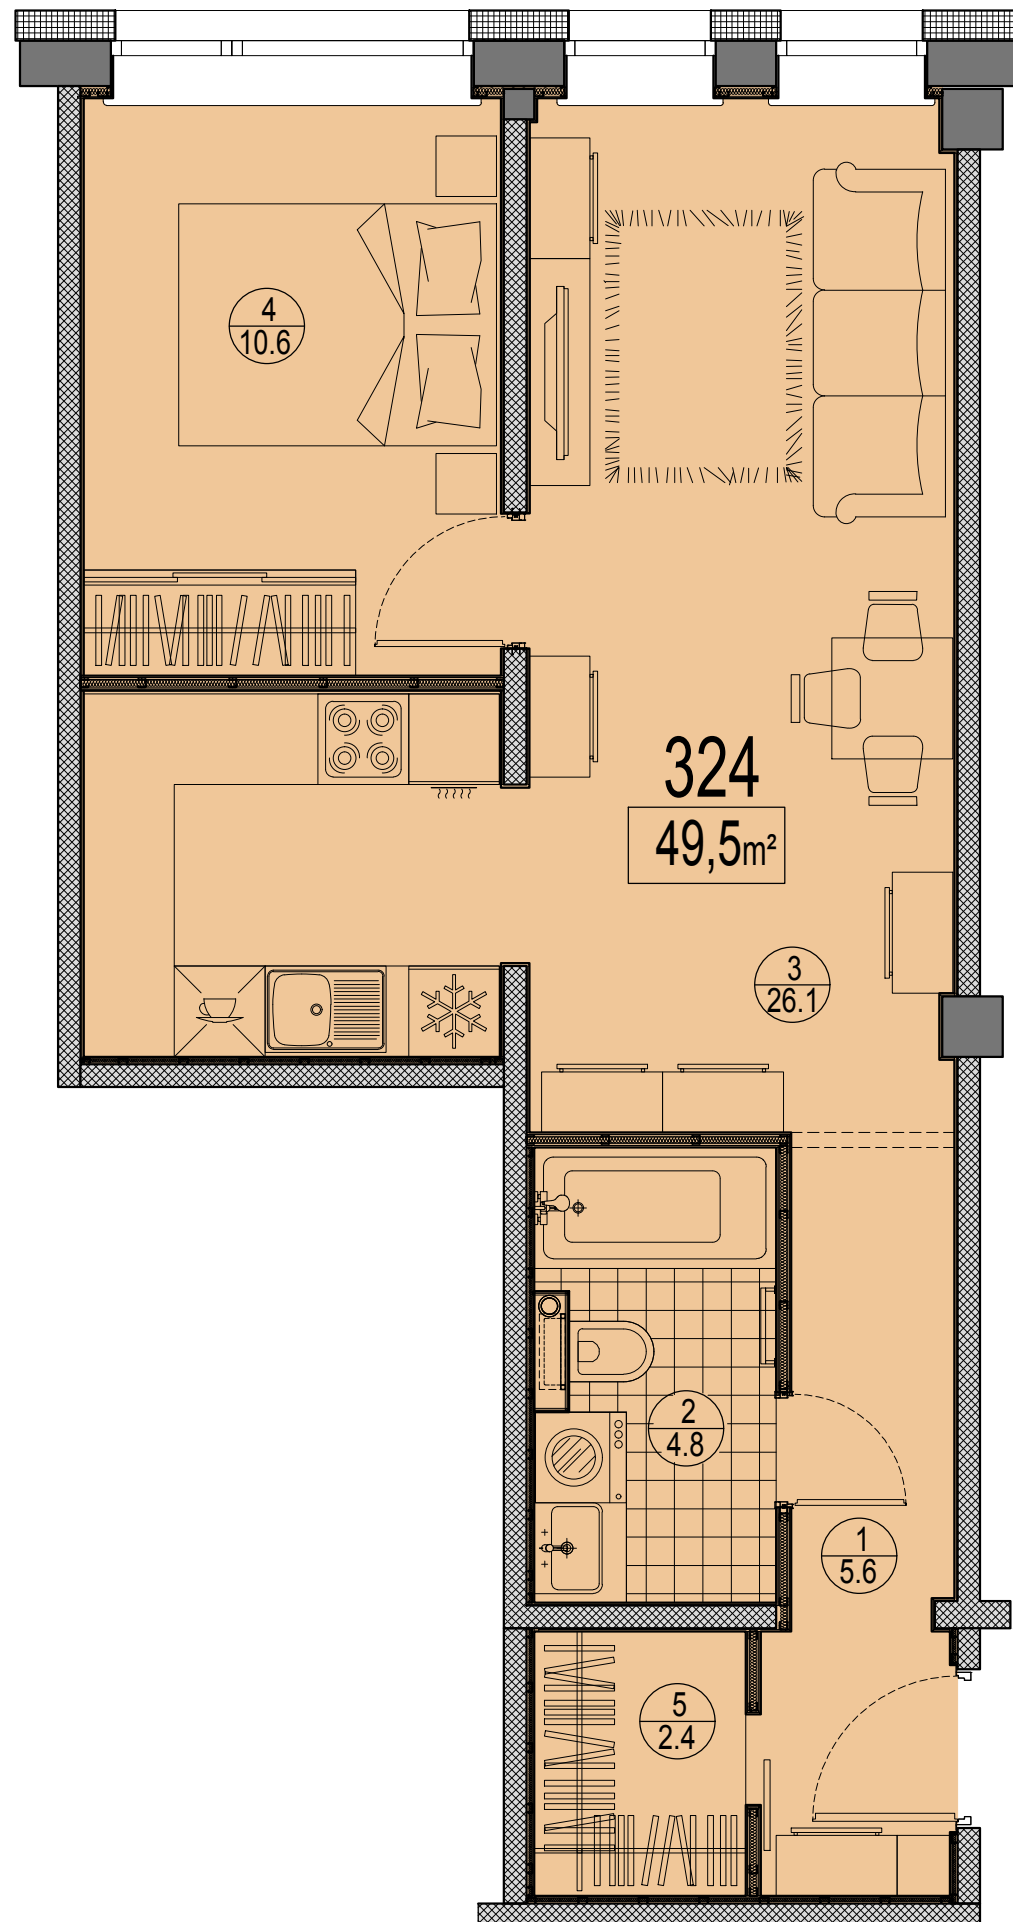

Prūšu 1A
Dzīvoklis Nr.324
3.stāvs

Telpu eksplikācija

№	Nosaukums	Platība, m ²
1	Priekštelpa	5.6
2	Savienots sanmezglis	4.8
3	Istaba ar virtuves zonu	26.1
4	Istaba	10.6
5	Ģērbtuve	2.4
Kopā:		49.5

Dzīvokļa vieta
3.stāvā