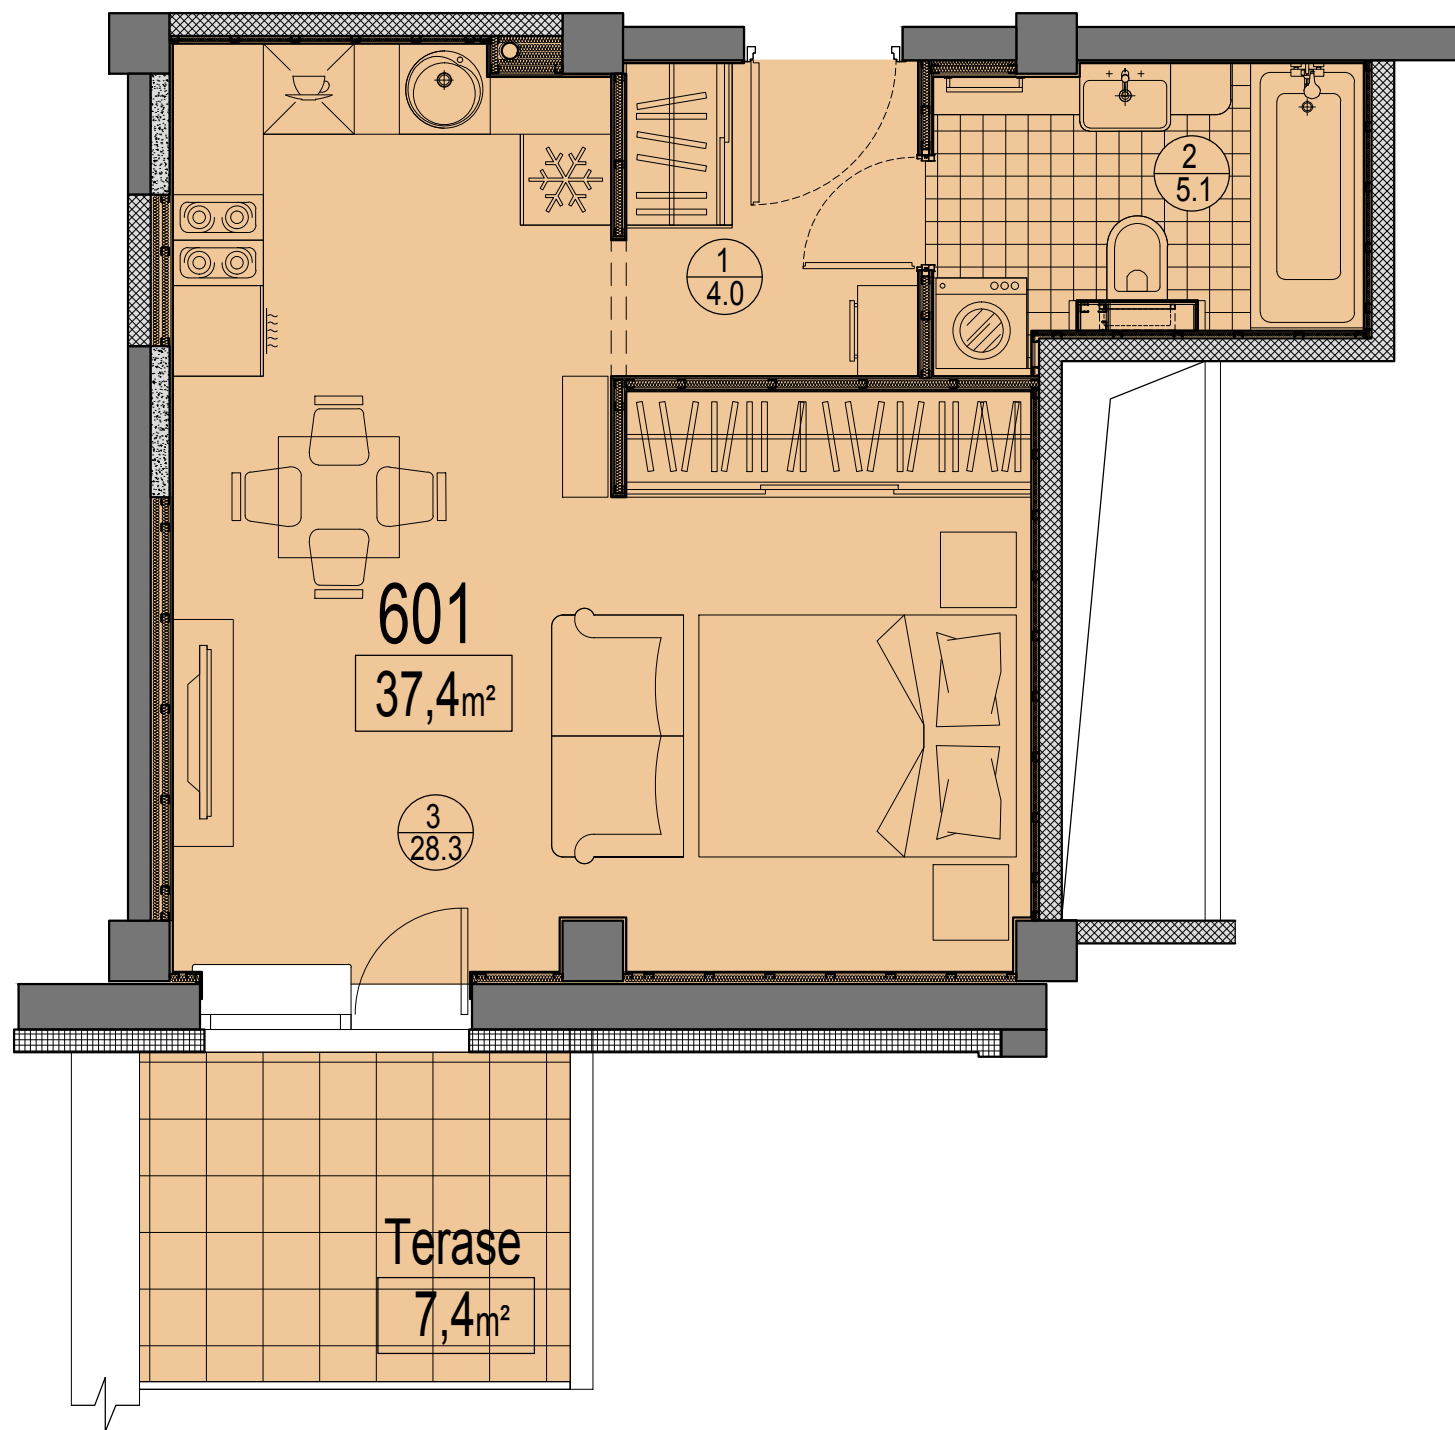

Prūšu 1A
 Dzīvoklis Nr.601
 6.stāvs

Telpu eksplikācija

№	Nosaukums	Platība, m²
1	Priekštelpa	4.0
2	Savienots sanmezglis	5.1
3	Istaba ar virtuves zonu	28.3
Kopā :		37.4
Terase		7.4
Kopā ar terasi:		44.8

Dzīvokļa vieta
 6.stāvā