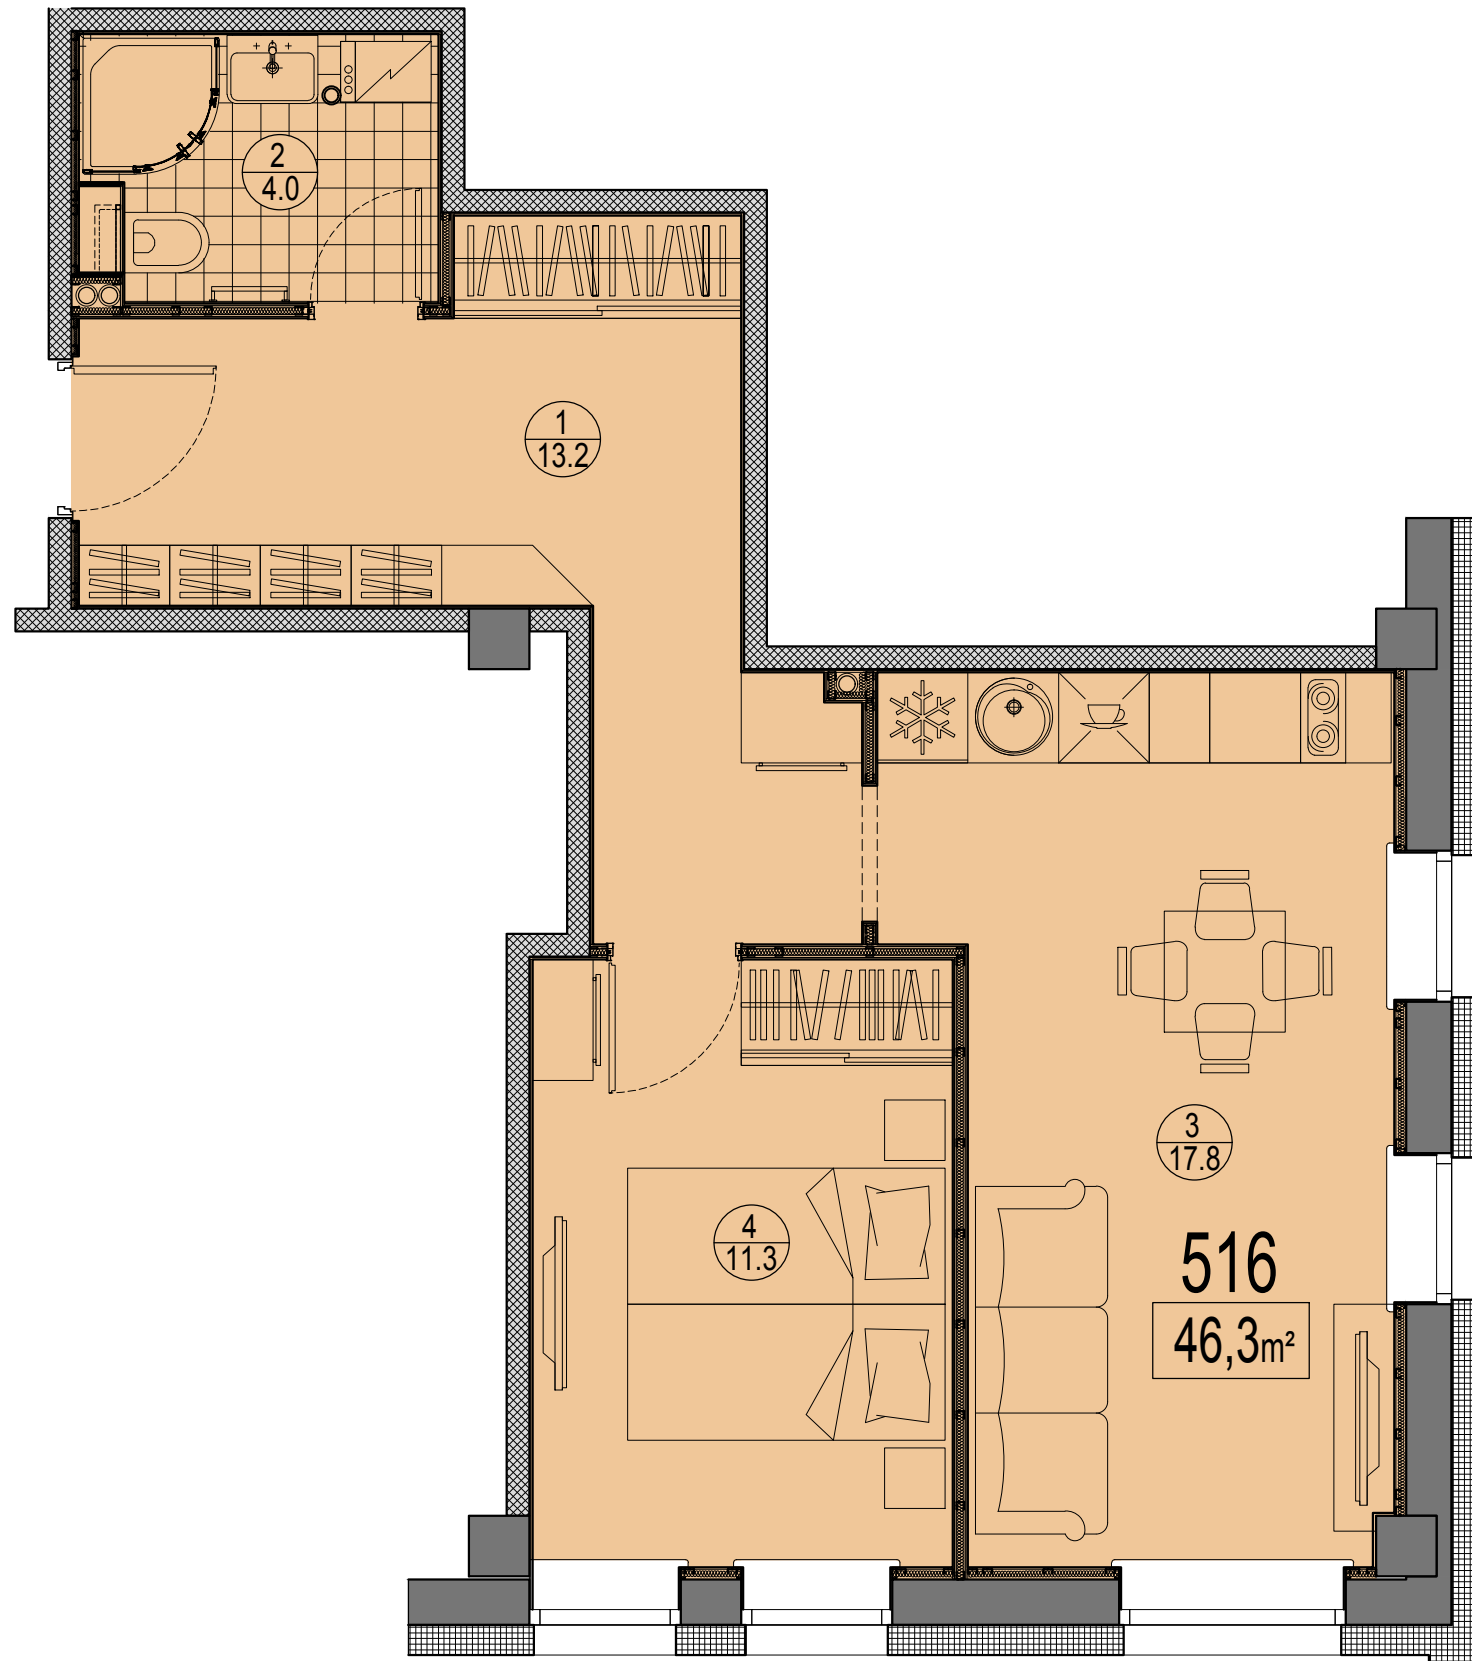

Prūšu 1A  
 Dzīvoklis Nr.516  
 5.stāvs

Telpu eksplikācija

№	Nosaukums	Platība, m <sup>2</sup>
1	Priekštelpa	13.2
2	Savienots sanmezglis	4.0
3	Istaba ar virtuves zonu	17.8
4	Istaba	11.3
Kopā:		46.3

Dzīvokļa vieta  
 5.stāvā