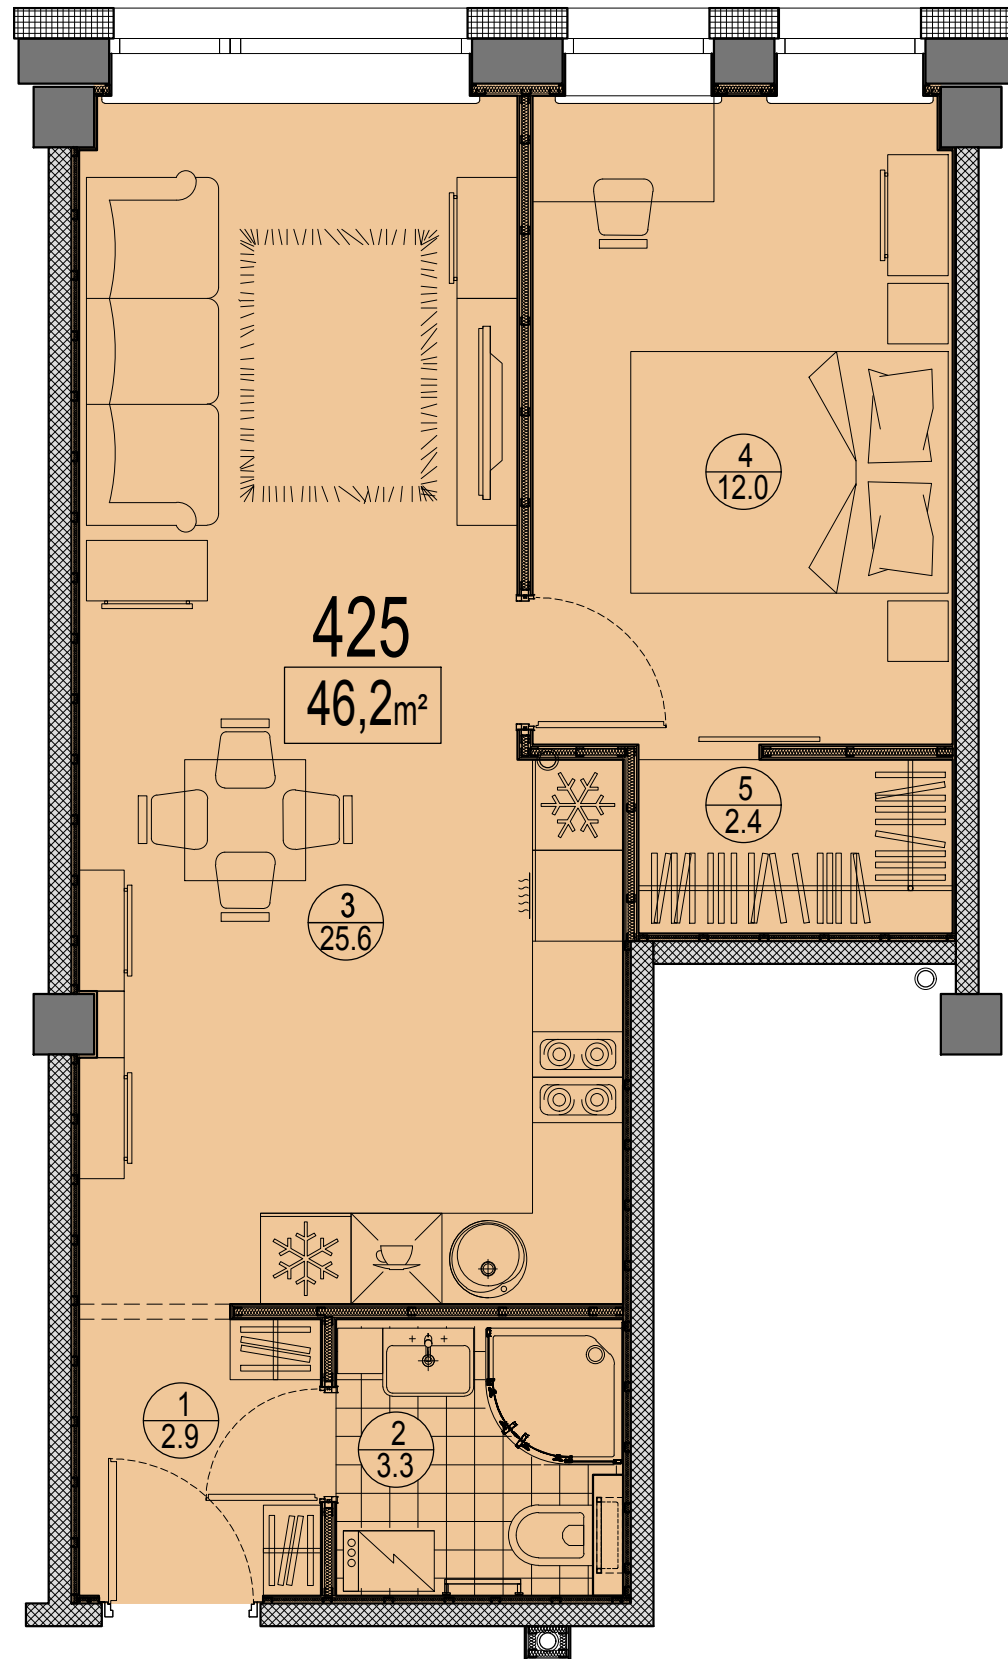

Prūšu 1A  
 Dzīvoklis Nr.425  
 4.stāvs

Telpu eksplikācija

| №     | Nosaukums               | Platība, m² |
|-------|-------------------------|-------------|
| 1     | Priekštelpa             | 2.9         |
| 2     | Savienots sanmezglis    | 3.3         |
| 3     | Istaba ar virtuves zonu | 25.6        |
| 4     | Istaba                  | 12.0        |
| 5     | Ģērbtuve                | 2.4         |
| Kopā: |                         | 46.2        |

Dzīvokļa vieta  
 4.stāvā