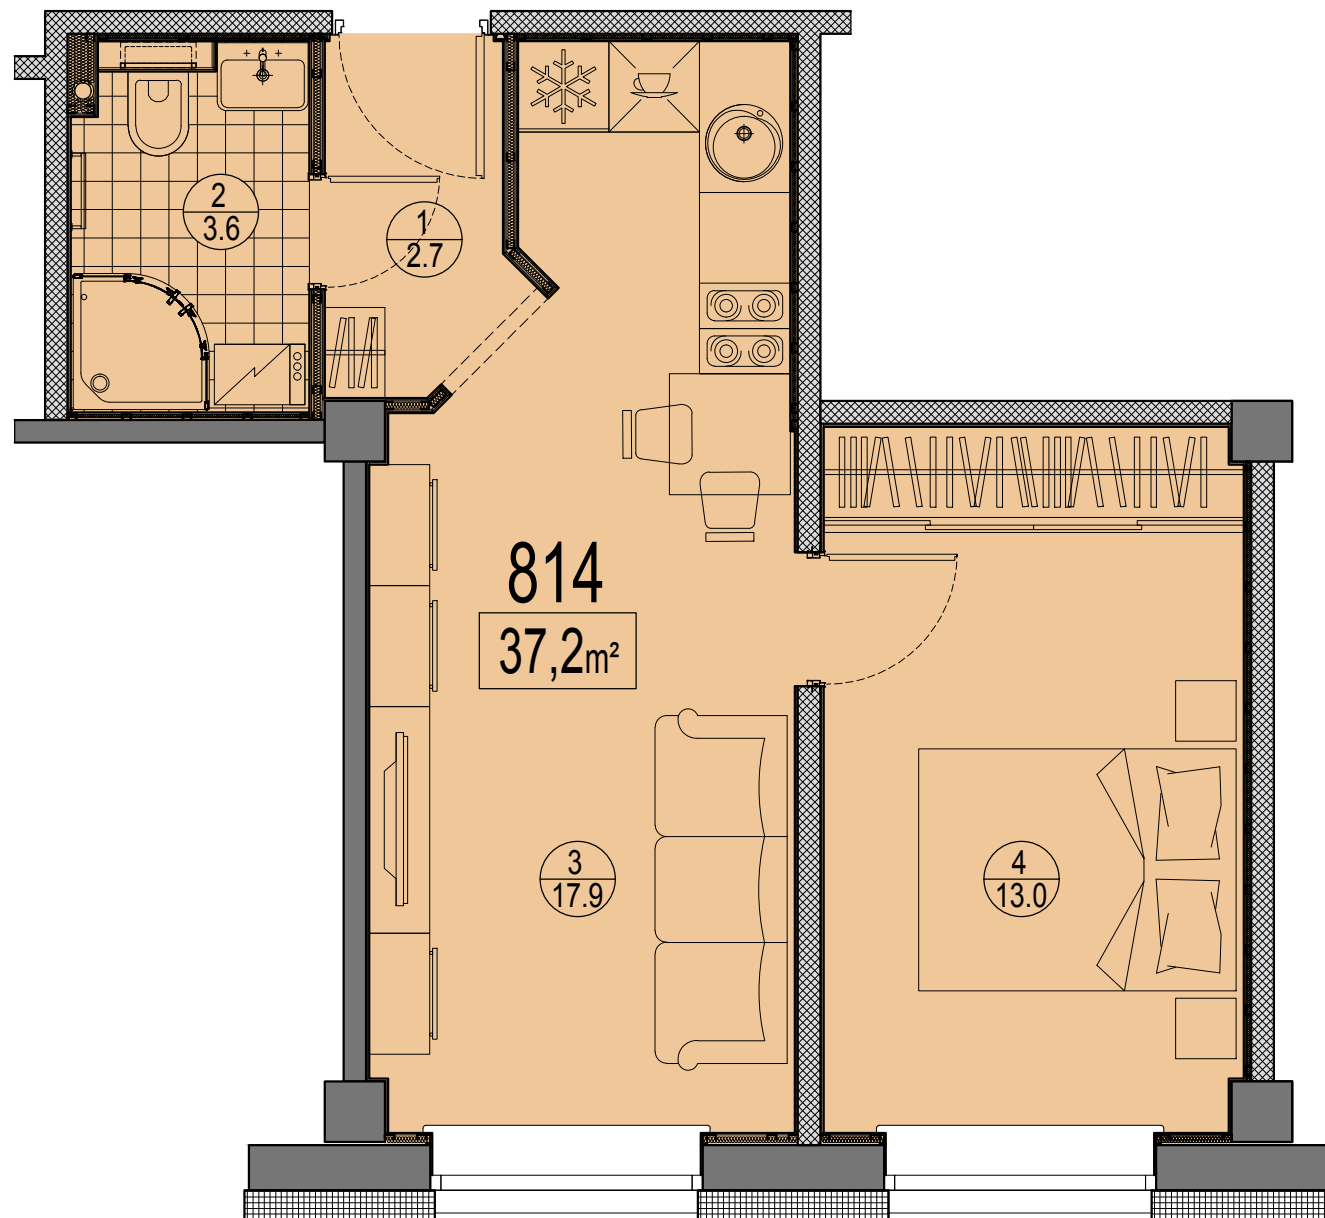

Prūšu 1A  
 Dzīvoklis Nr.814  
 8.stāvs

Telpu eksplikācija

№	Nosaukums	Platība, m²
1	Priekštelpa	2.7
2	Savienots sanmezglis	3.6
3	Istaba ar virtuves zonu	17.9
4	Istaba	13.0
Kopā:		37.2

Dzīvokļa vieta  
 8.stāvā