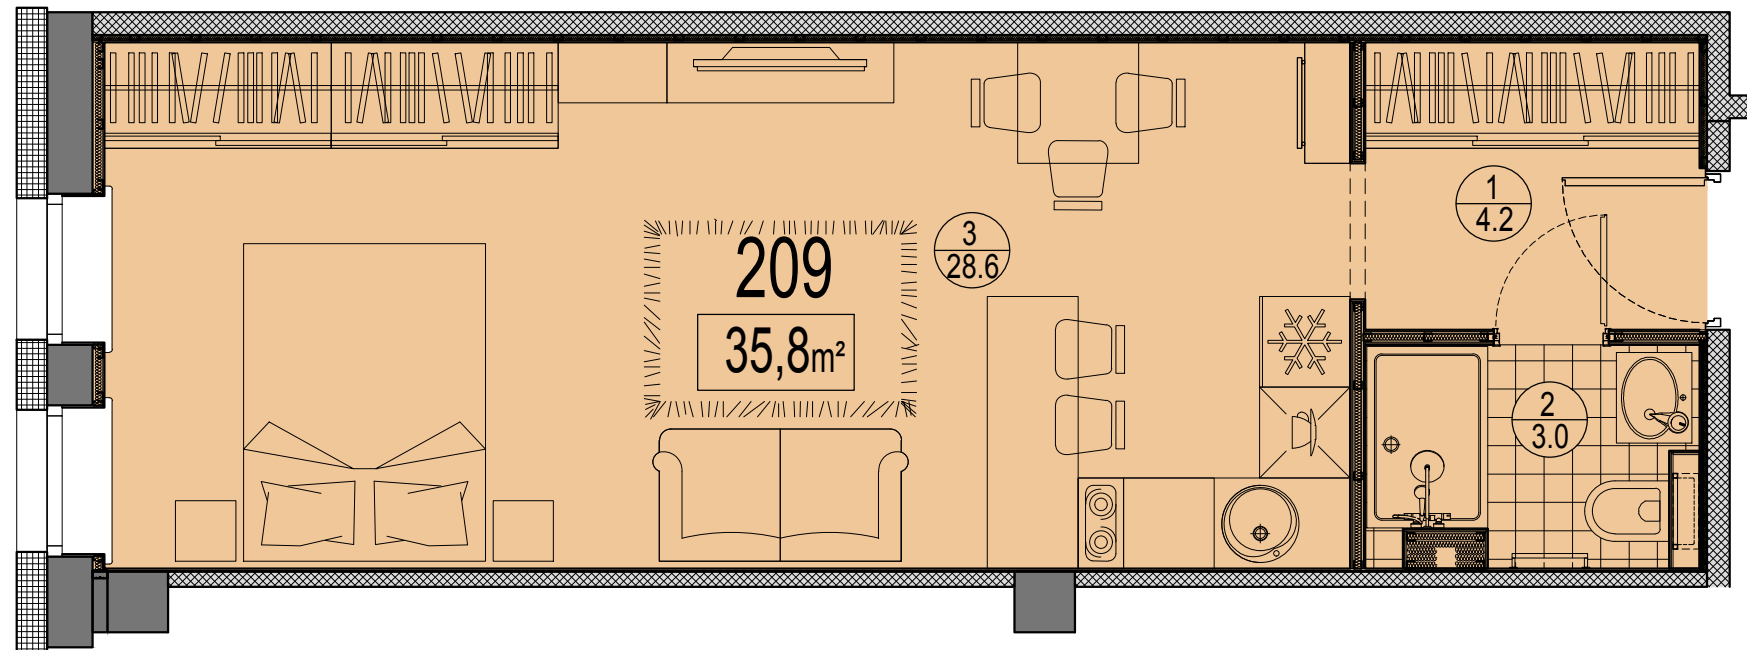

Prūšu 1A
 Dzīvoklis Nr.209
 2.stāvs

Telpu eksplikācija

№	Nosaukums	Platība, m²
1	Priekštelpa	4.2
2	Savienots sanmezglis	3.0
3	Istaba ar virtuves zonu	28.6
Kopā :		35.8

Dzīvokļa vieta
 2.stāvā