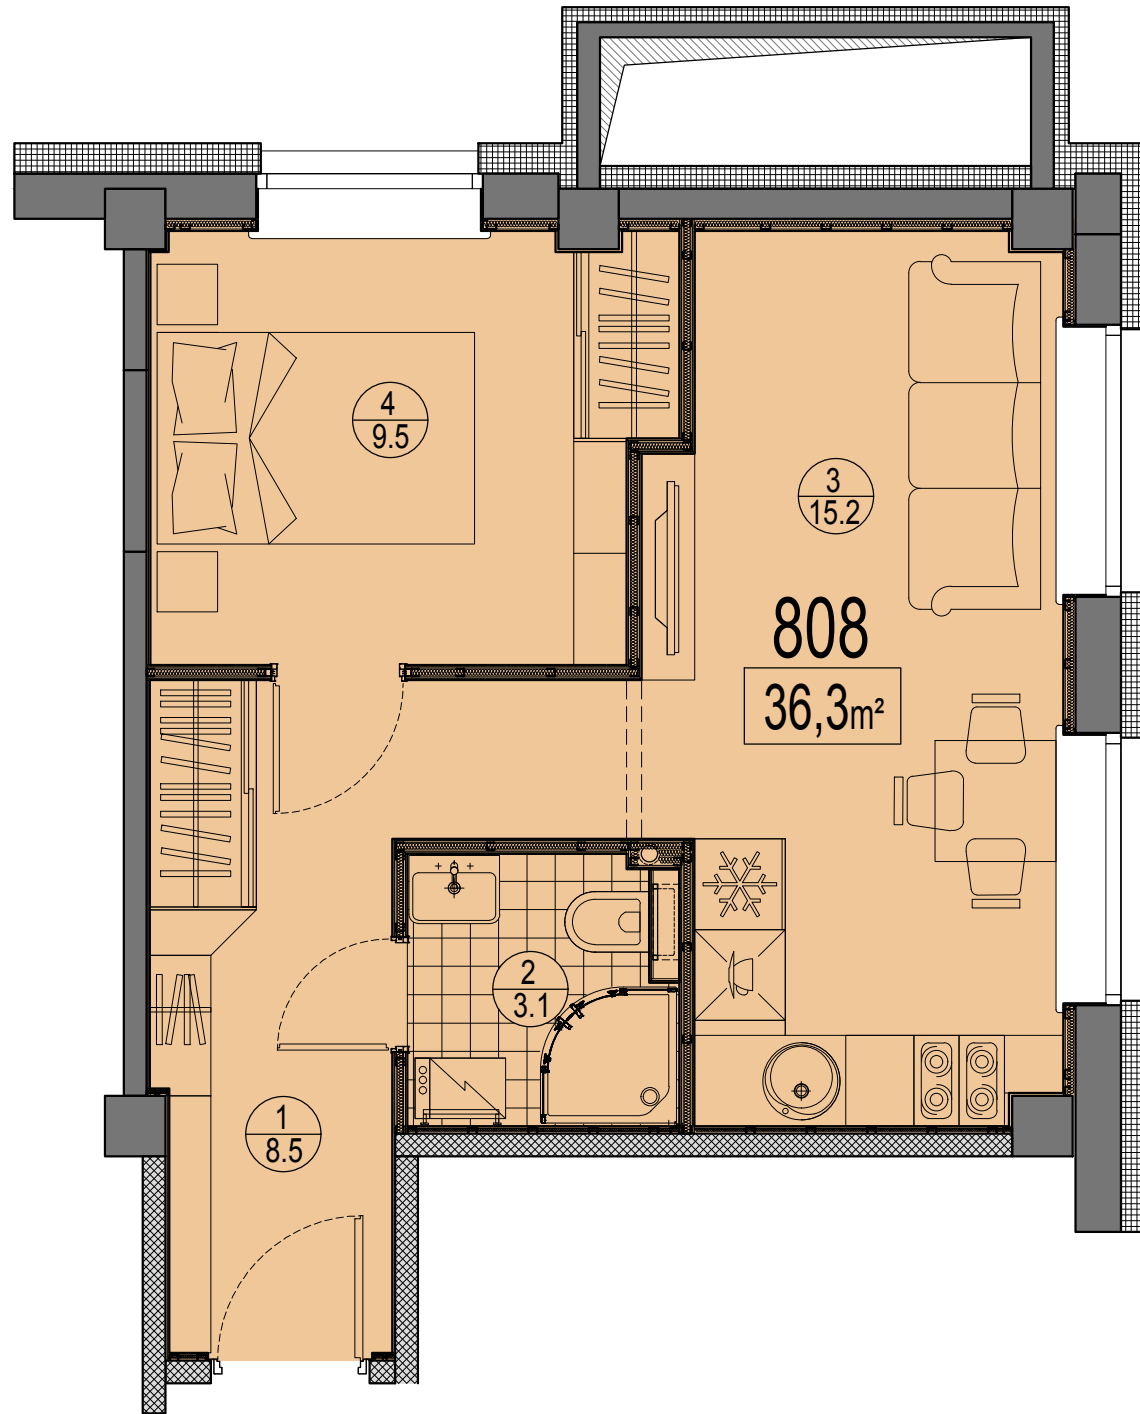

Prūšu 1A
 Dzīvoklis Nr.808
 8.stāvs

Telpu eksplikācija

№	Nosaukums	Platība, m²
1	Priekštelpa	8.5
2	Savienots sanmezglis	3.1
3	Istaba ar virtuves zonu	15.2
4	Istaba	9.5
Kopā:		36.3

Dzīvokļa vieta
 8.stāvā