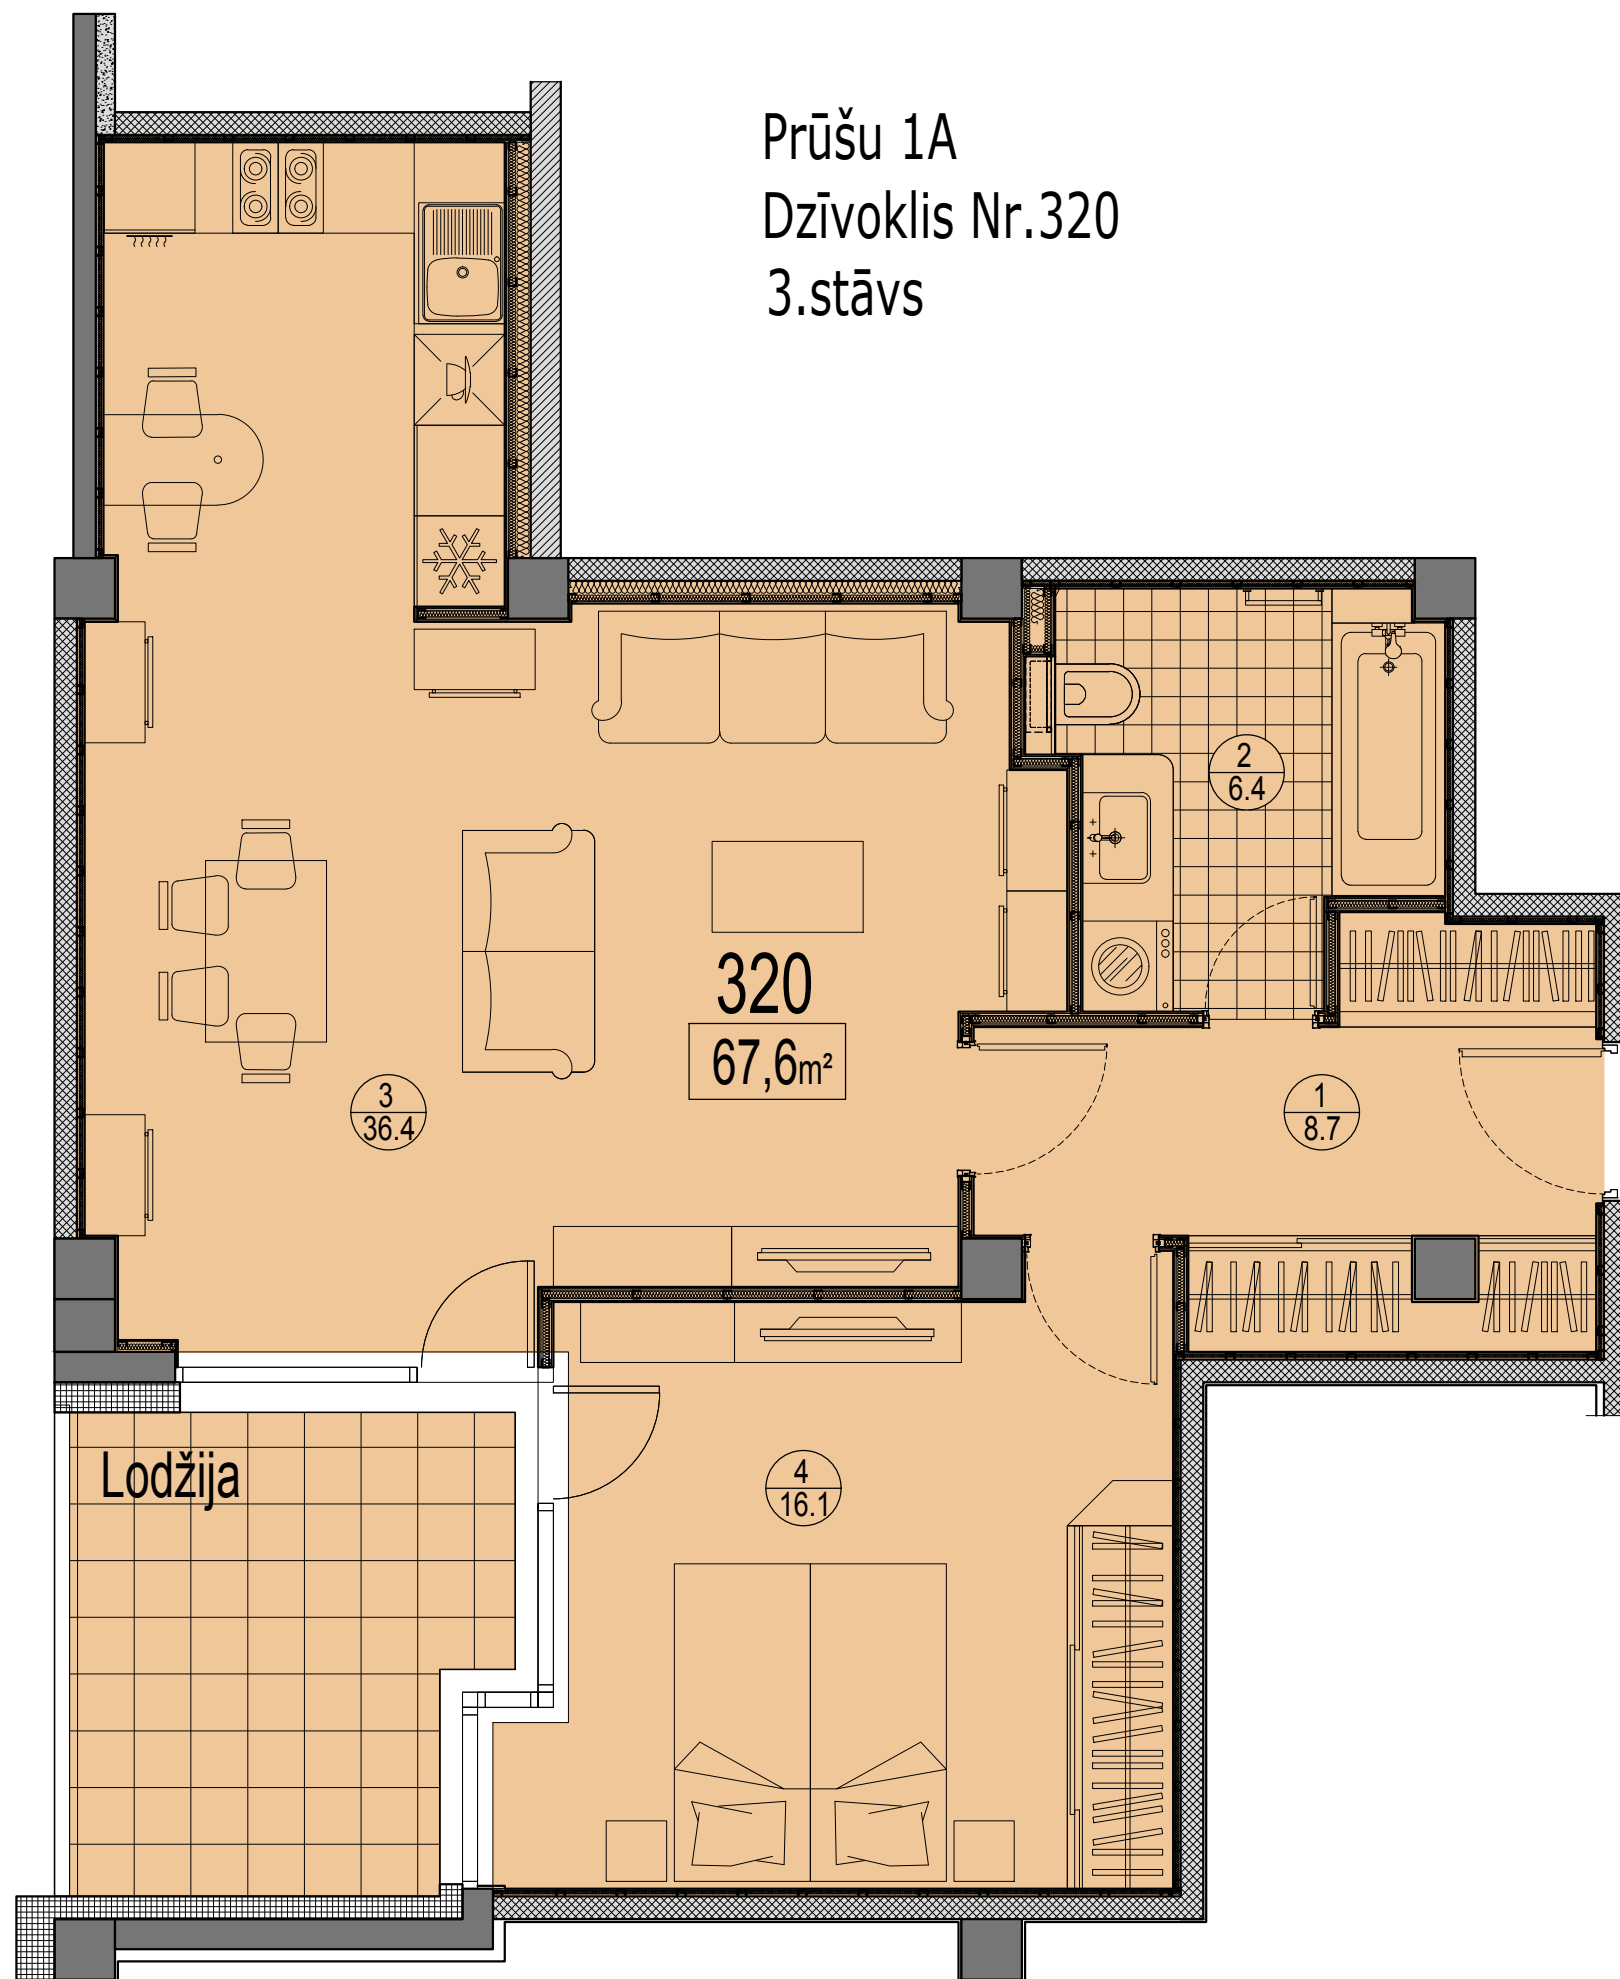

Prūšu 1A
Dzīvoklis Nr.320
3.stāvs

Telpu eksplikācija

№	Nosaukums	Platība, m²
1	Priekštelpa	8.7
2	Savienots sanmezglis	6.4
3	Istaba ar virtuves zonu	36.4
4	Istaba	16.1
Kopā :		67.6
Lodžija		9.8
Kopā ar lodžiju:		77.4

Dzīvokļa vieta
3.stāvā