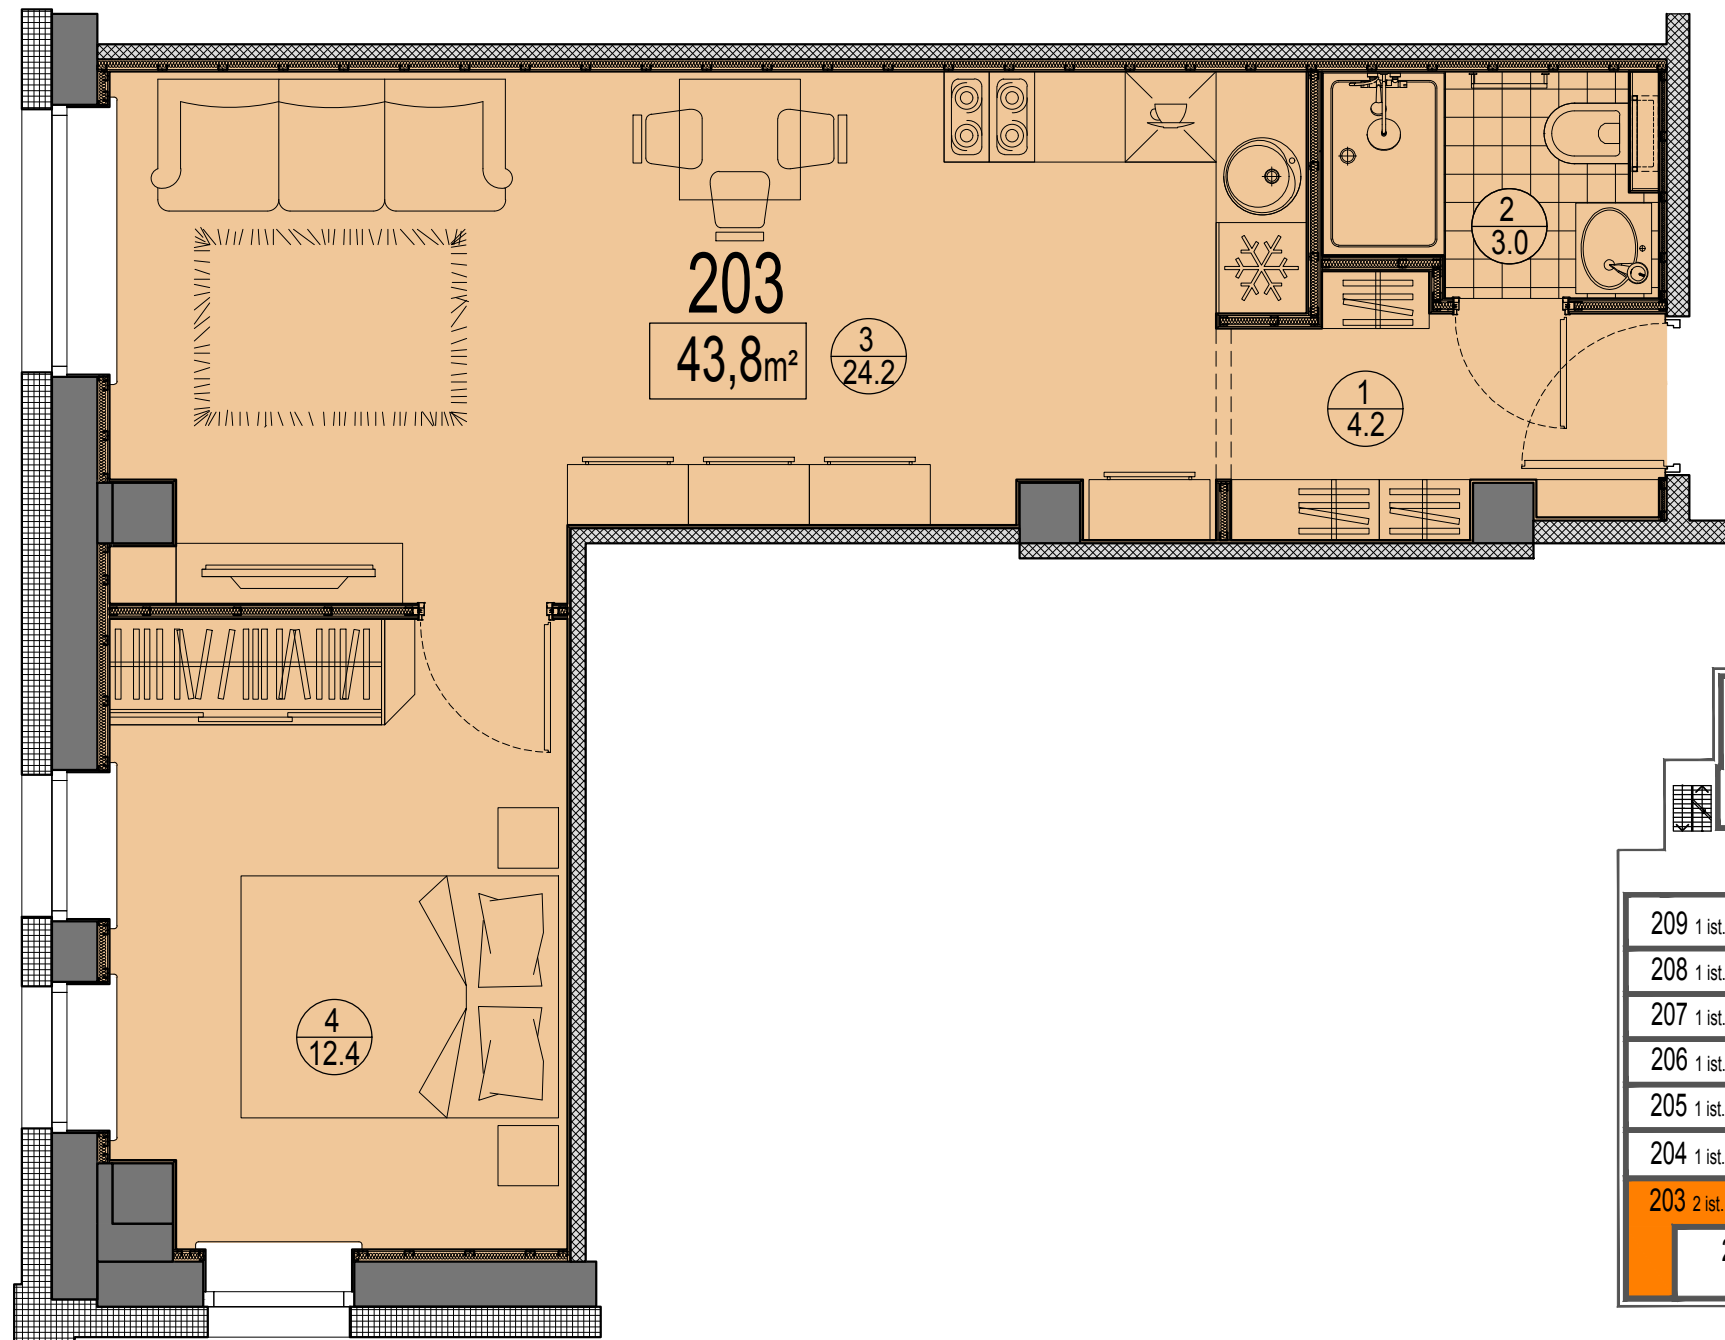

Prūšu 1A
 Dzīvoklis Nr.203
 2.stāvs

Telpu eksplikācija

No	Nosaukums	Platība, m ²
1	Priekštelpa	4.2
2	Savienots sanmezglis	3.0
3	Istaba ar virtuves zonu	24.2
4	Istaba	12.4
Kopā :		43.8

Dzīvokļa vieta
 2.stāvā