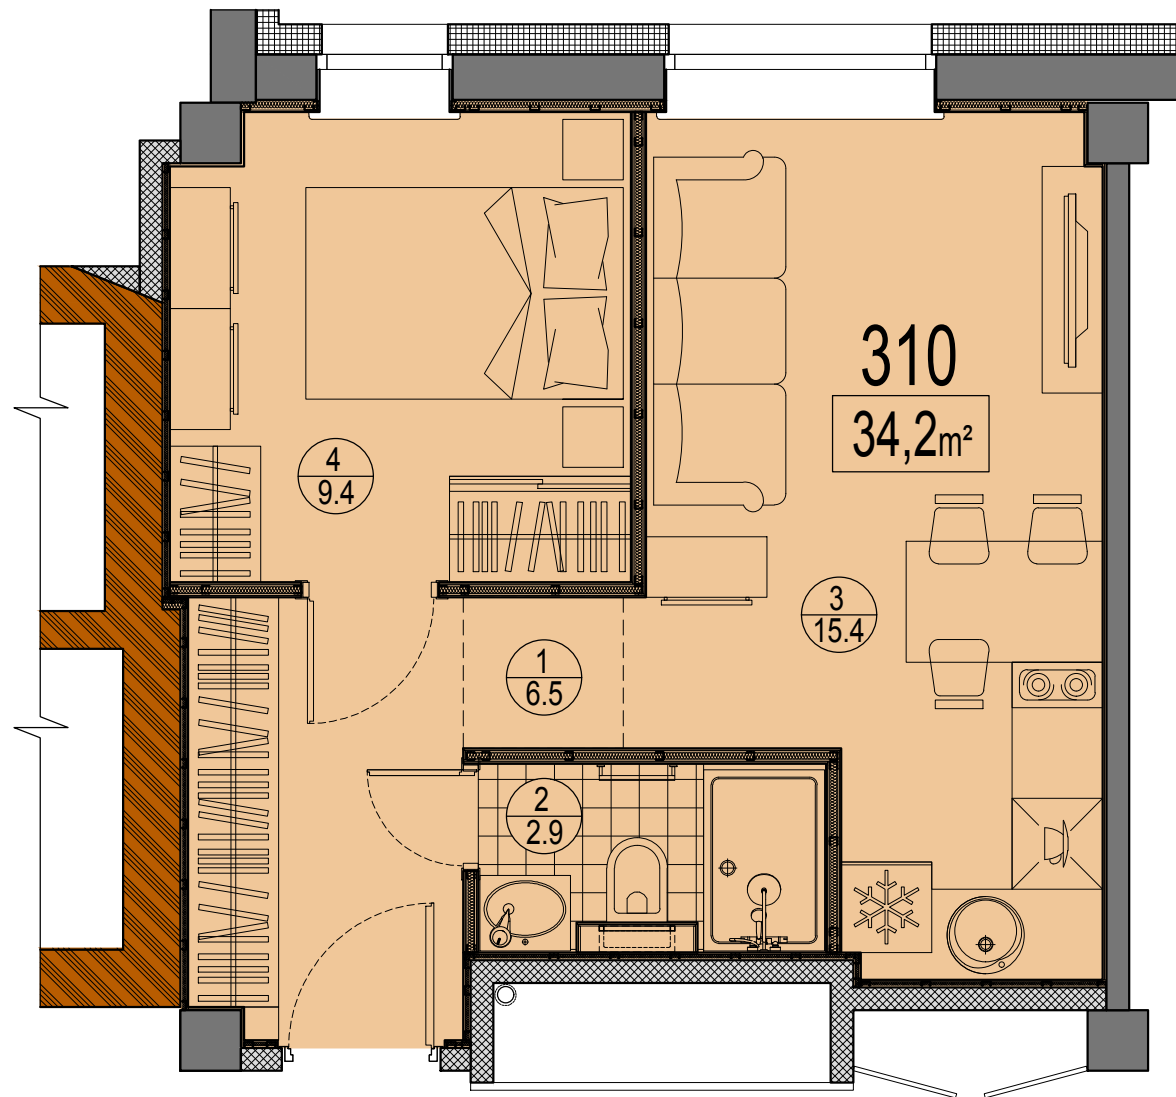

Prūšu 1A
 Dzīvoklis Nr.310
 3.stāvs

Telpu eksplikācija

№	Nosaukums	Platība, m²
1	Priekštelpa	6.5
2	Savienots sanmezglis	2.9
3	Istaba ar virtuves zonu	15.4
4	Istaba	9.4
Kopā:		34.2

Dzīvokļa vieta
 3.stāvā