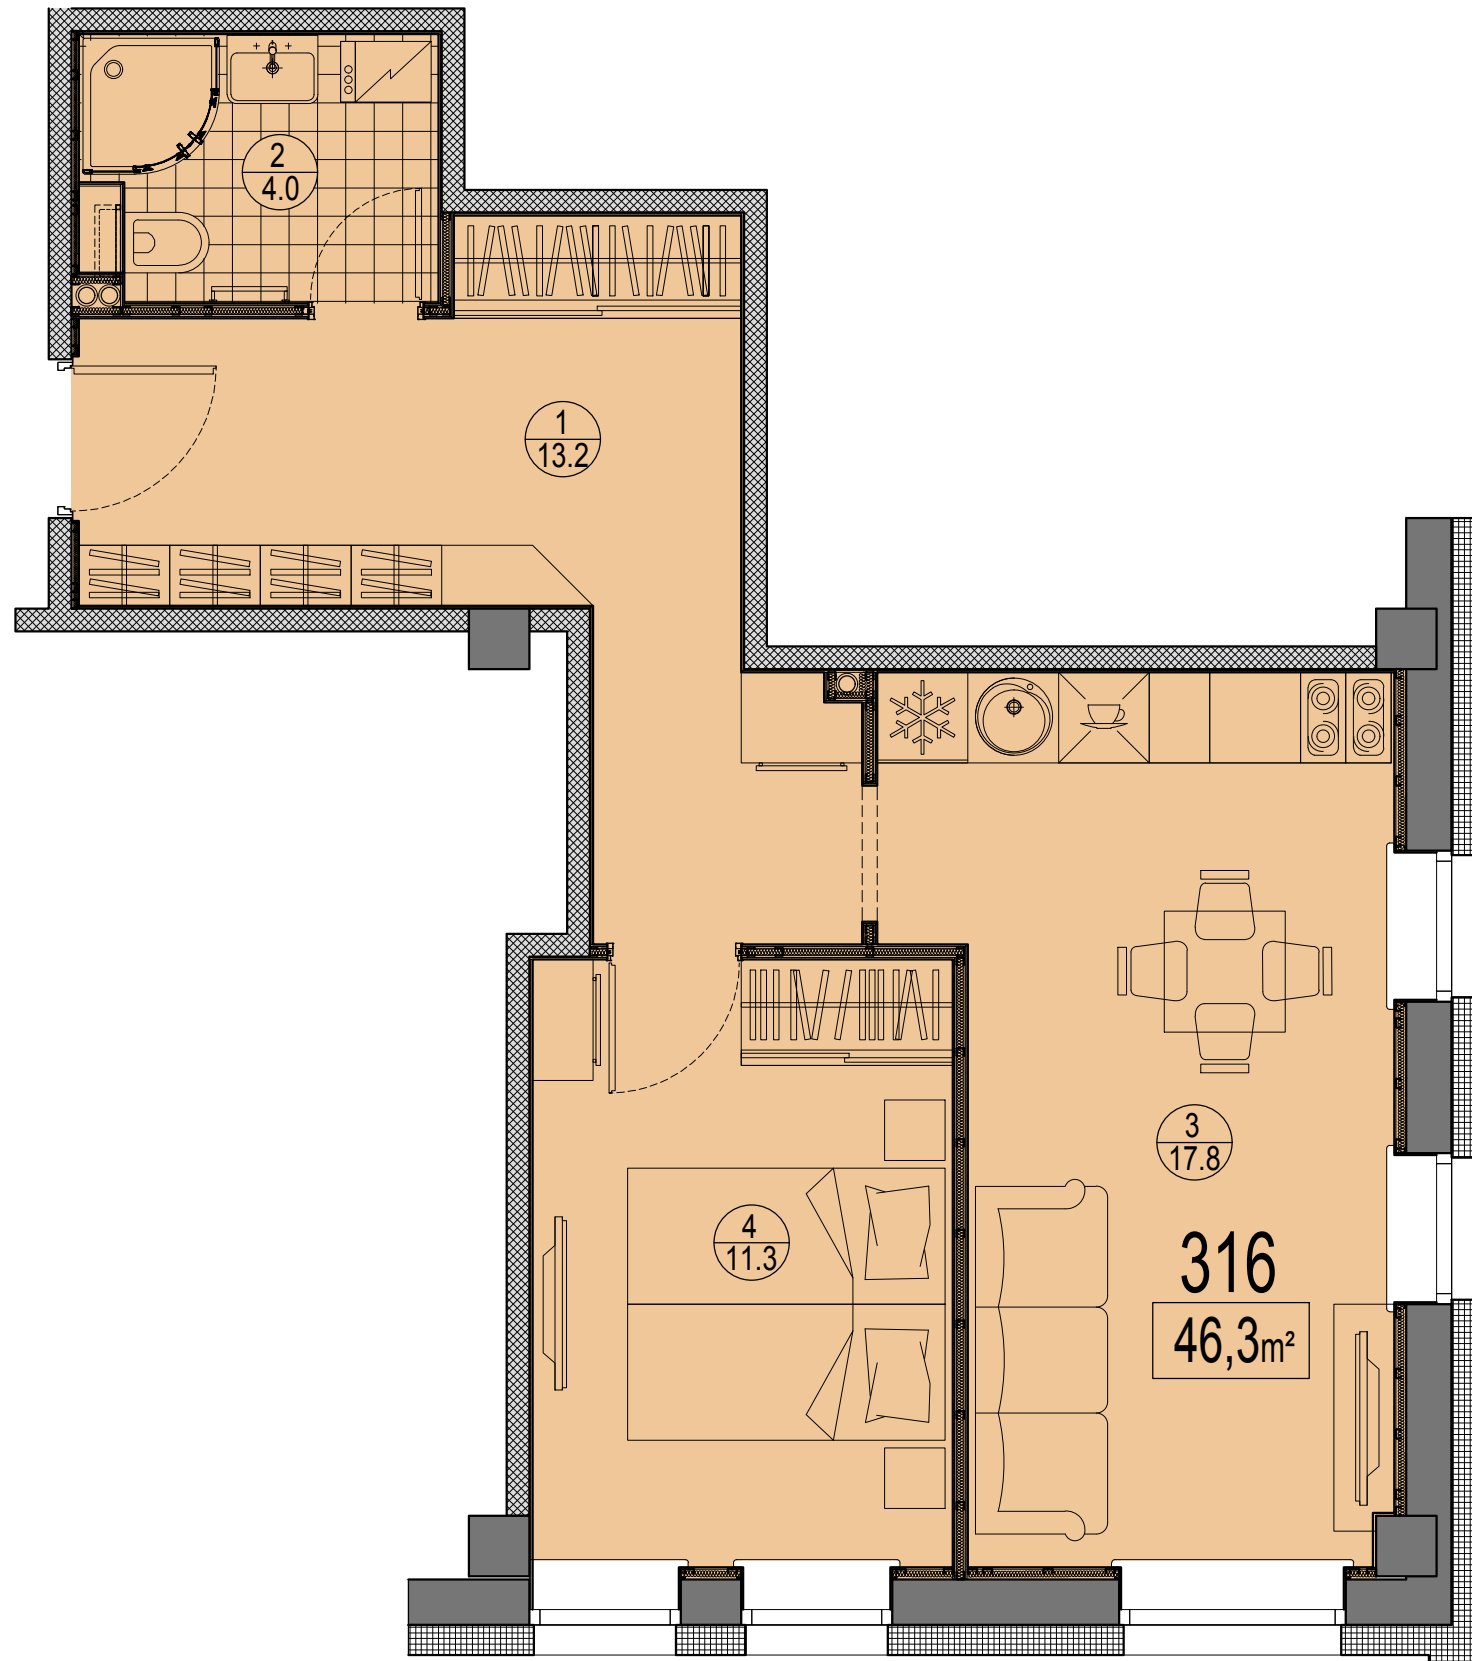

Prūšu 1A
 Dzīvoklis Nr.316
 3.stāvs

Telpu eksplikācija

№	Nosaukums	Platība, m ²
1	Priekštelpa	13.2
2	Savienots sanmezglis	4.0
3	Istaba ar virtuves zonu	17.8
4	Istaba	11.3
Kopā:		46.3

Dzīvokļa vieta
 3.stāvā