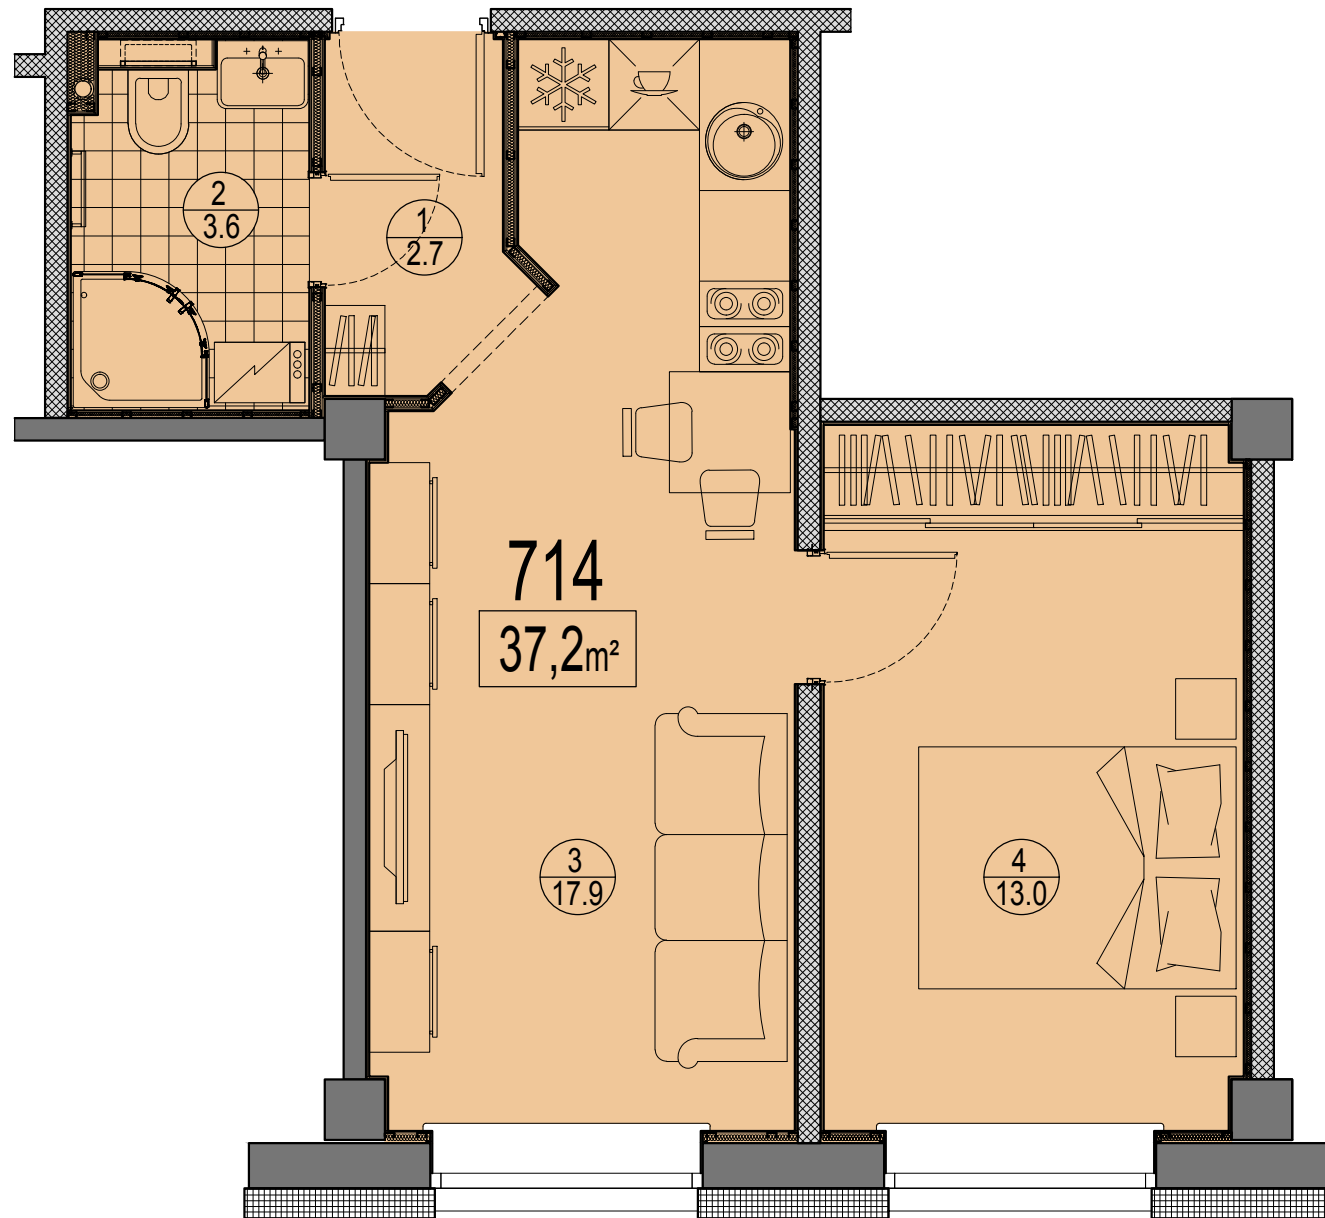

Prūšu 1A
 Dzīvoklis Nr.714
 7.stāvs

Telpu eksplikācija

| № | Nosaukums | Platība, m² |
|-------|-------------------------|-------------|
| 1 | Priekštelpa | 2.7 |
| 2 | Savienots sanmezglis | 3.6 |
| 3 | Istaba ar virtuves zonu | 17.9 |
| 4 | Istaba | 13.0 |
| Kopā: | | 37.2 |

Dzīvokļa vieta
 7.stāvā