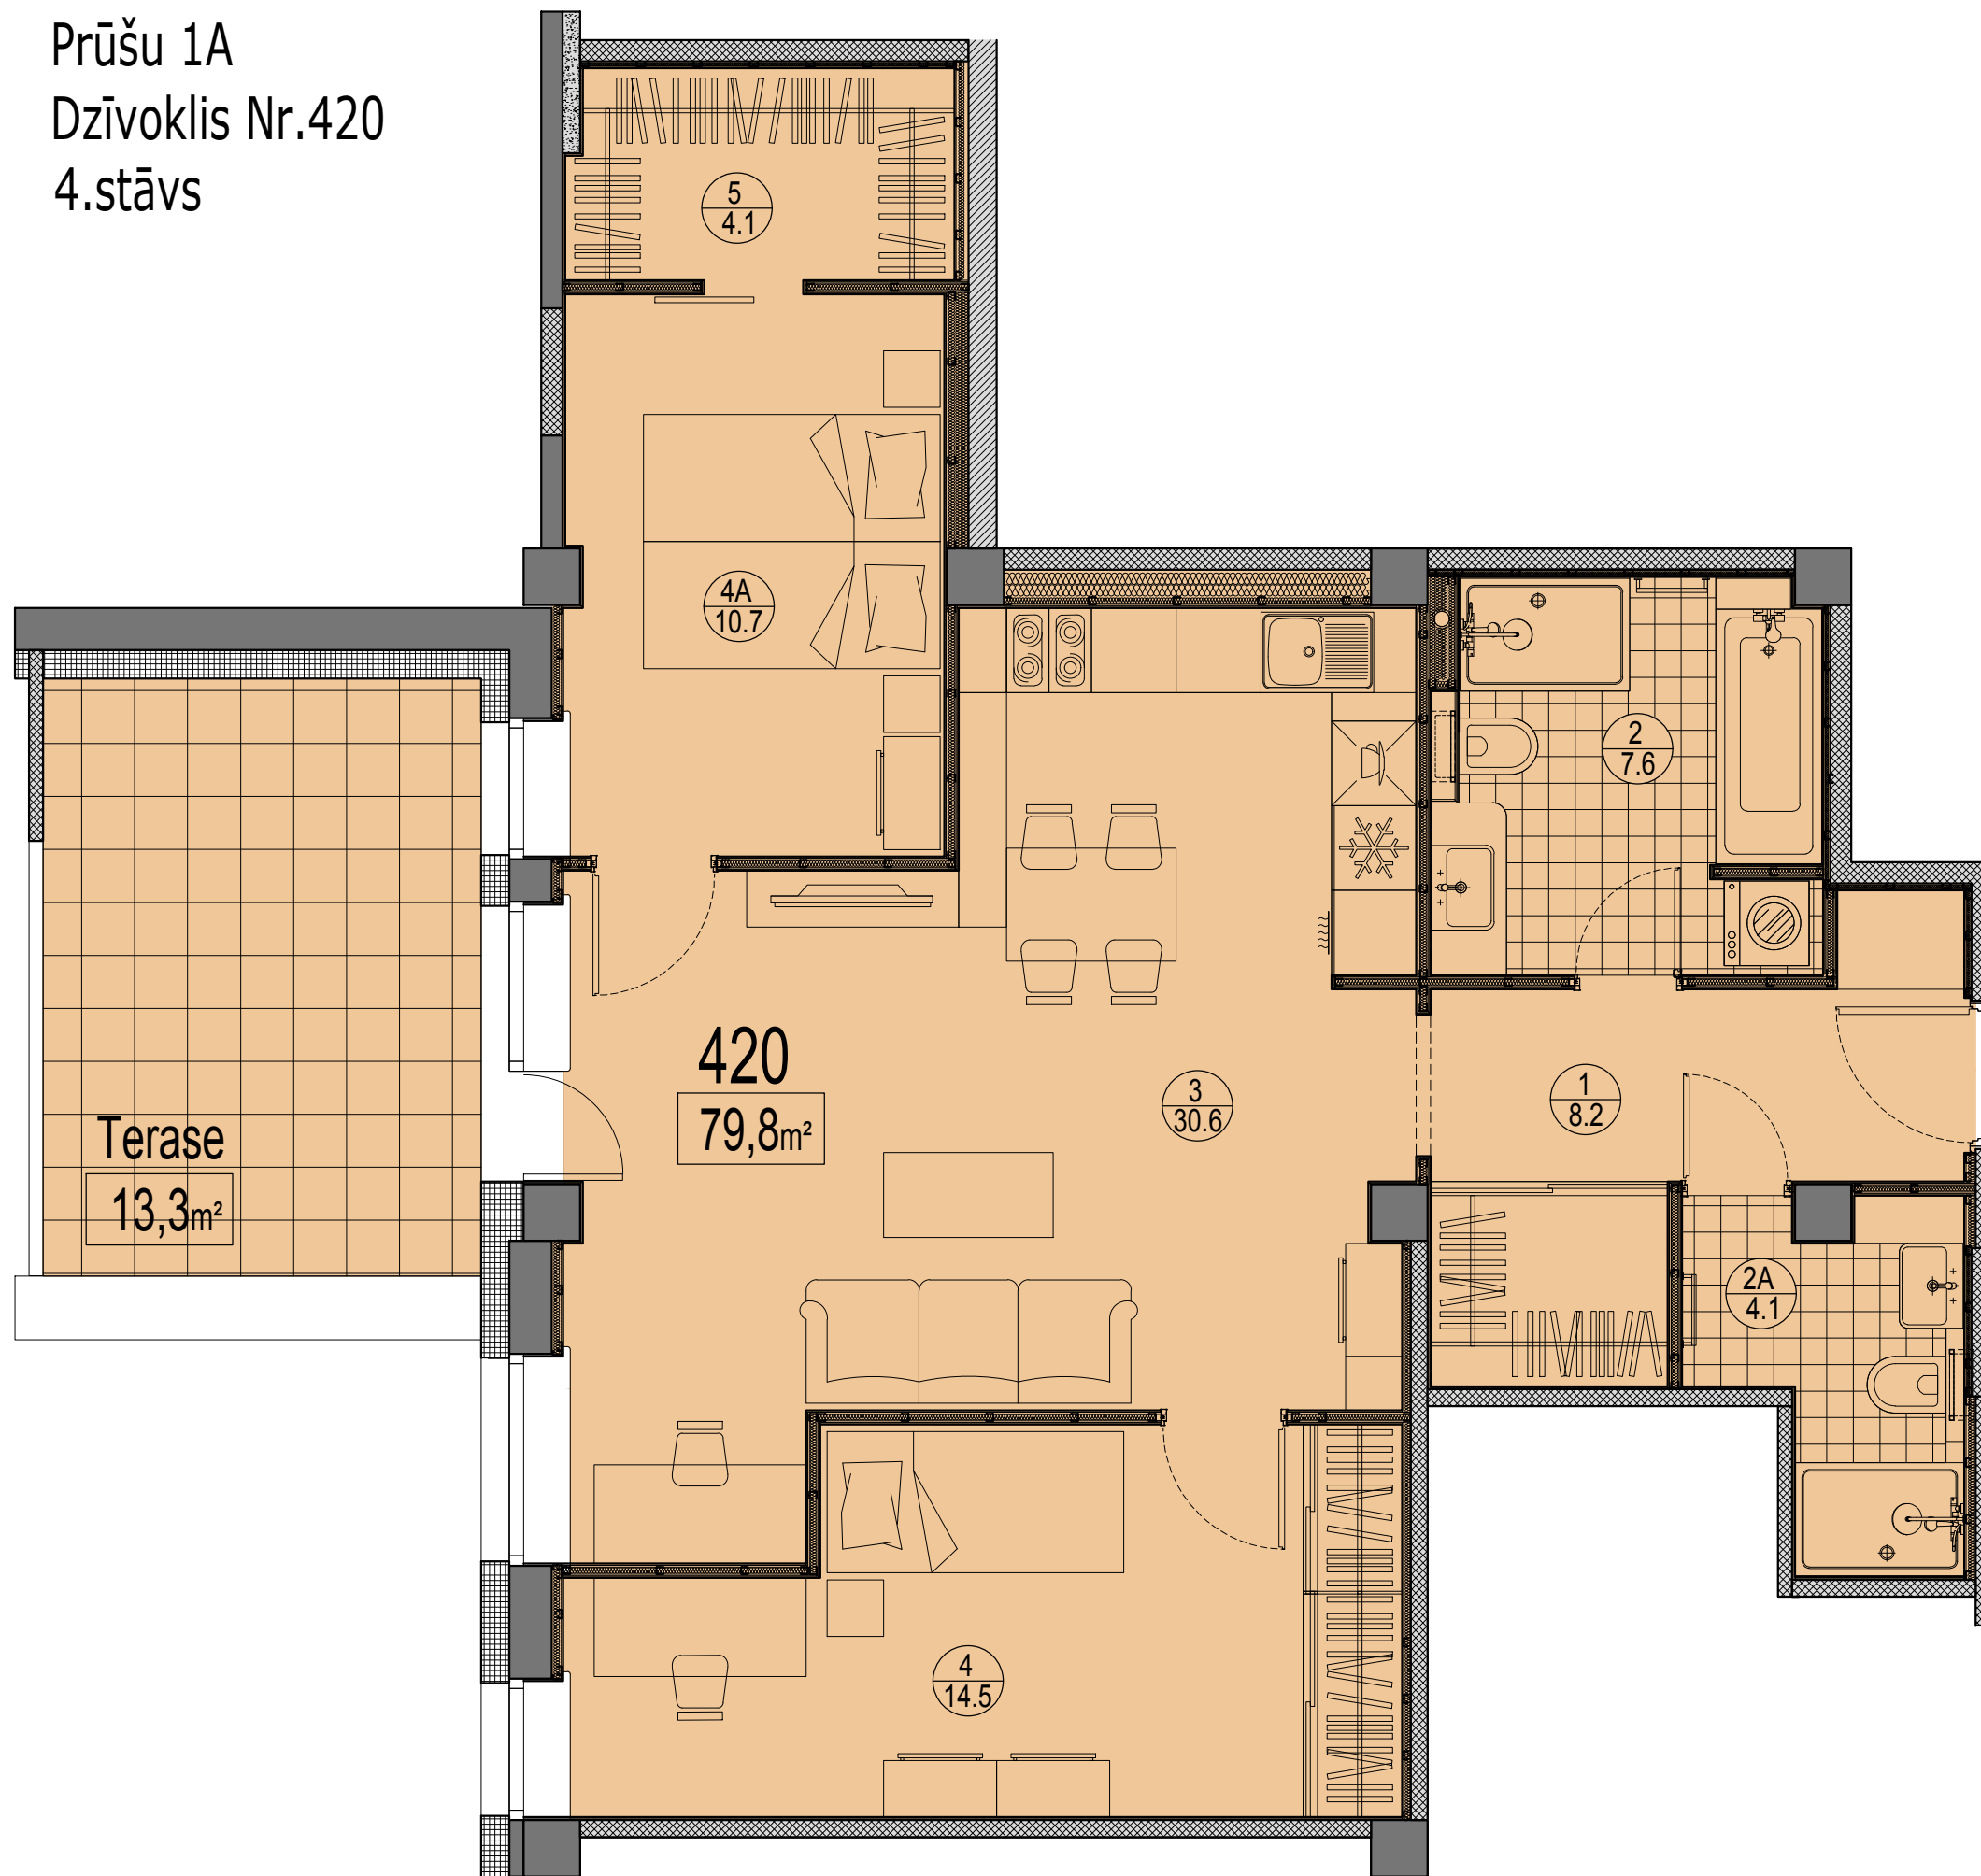

Prūšu 1A
 Dzīvoklis Nr.420
 4.stāvs

Telpu eksplikācija

No	Nosaukums	Platība, m ²
1	Priekštelpa	8.2
2	Savienots sanmezgls	7.6
2A	Savienots sanmezgls	4.1
3	Istaba ar virtuves zonu	30.6
4	Istaba	14.5
4A	Istaba	10.7
5	Ģērbtuve	4.1
Kopā :		79.8
Terase		13.3
Kopā ar terasi:		93.1

Dzīvokļa vieta
 4.stāvā