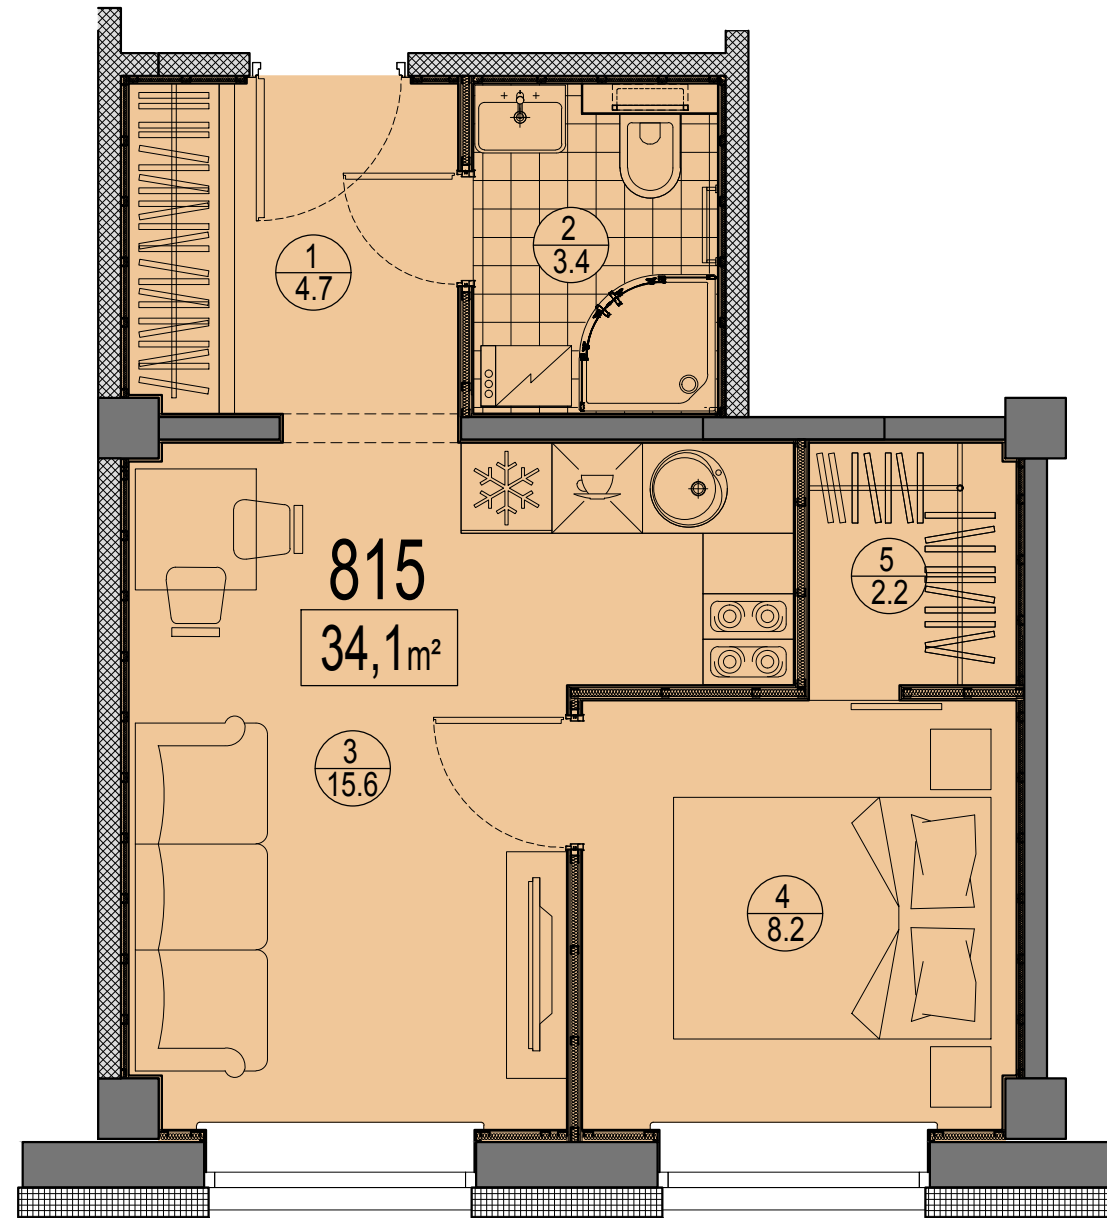

Prūšu 1A  
 Dzīvoklis Nr.815  
 8.stāvs

Telpu eksplikācija

№	Nosaukums	Platība, m²
1	Priekštelpa	4.7
2	Savienots sanmezgls	3.4
3	Istaba ar virtuves zonu	15.6
4	Istaba	8.2
5	Ģērbtuve	2.2
Kopā:		34.1

Dzīvokļa vieta  
 8.stāvā