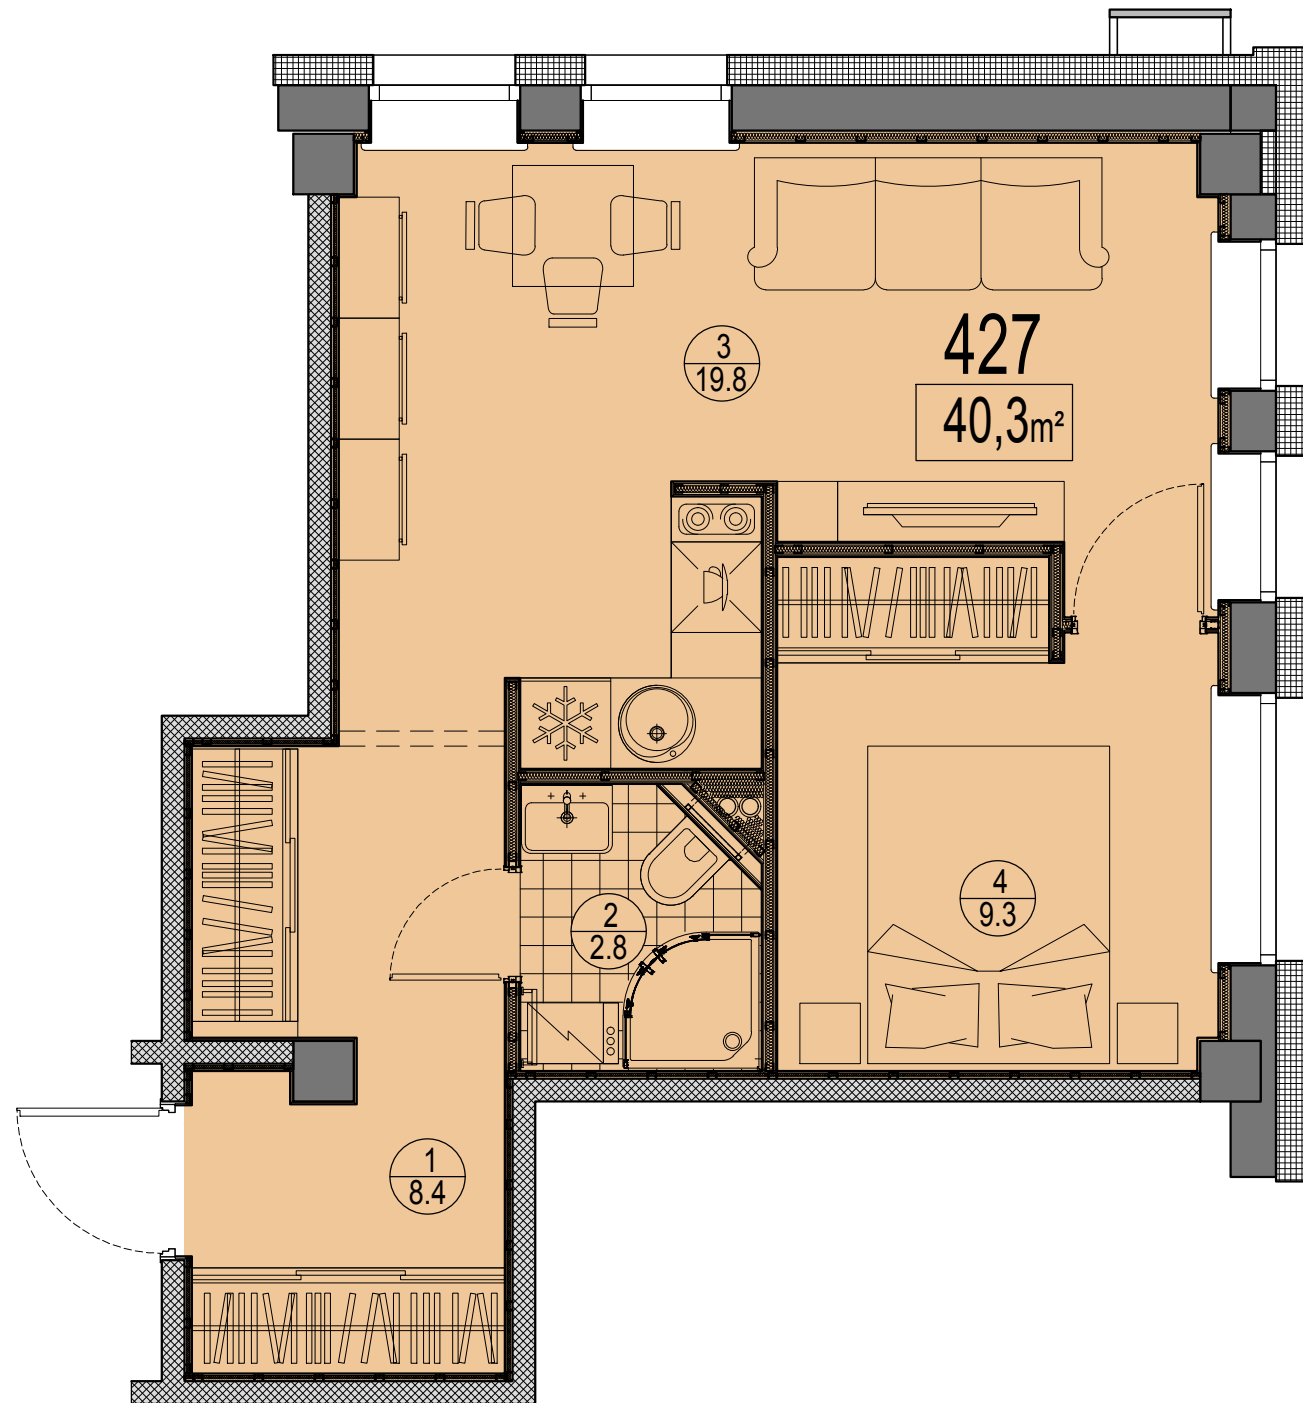

Prūšu 1A  
 Dzīvoklis Nr.427  
 4.stāvs

Telpu eksplikācija

№	Nosaukums	Platība, m²
1	Priekštelpa	8.4
2	Savienots sanmezglis	2.8
3	Istaba ar virtuves zonu	19.8
4	Istaba	9.3
Kopā :		40.3

Dzīvokļa vieta  
 4.stāvā