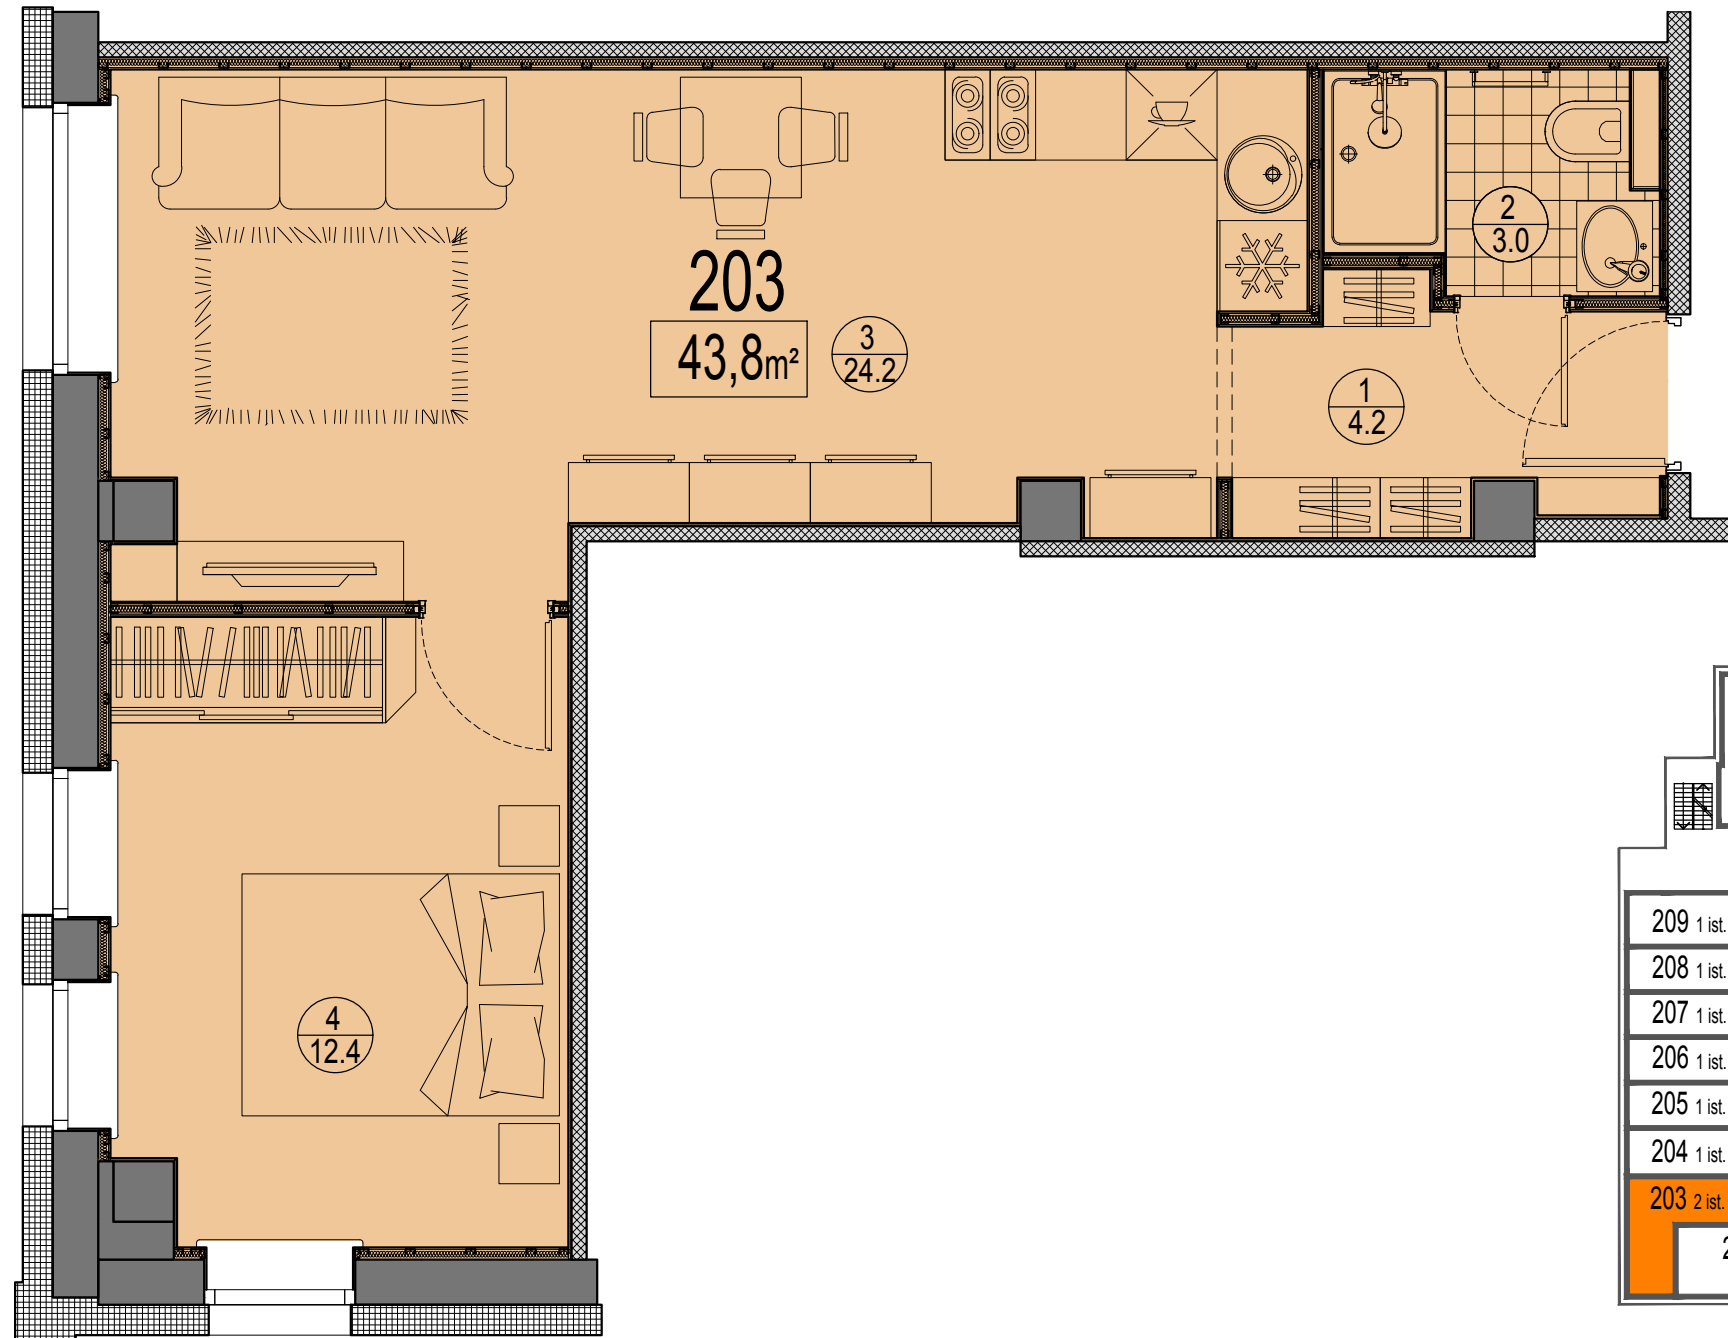

Prūšu 1A
 Dzīvoklis Nr.203
 2.stāvs

Telpu eksplikācija

№	Nosaukums	Platība, m ²
1	Priekštelpa	4.2
2	Savienots sanmezglis	3.0
3	Istaba ar virtuves zonu	24.2
4	Istaba	12.4
Kopā :		43.8

Dzīvokļa vieta
 2.stāvā