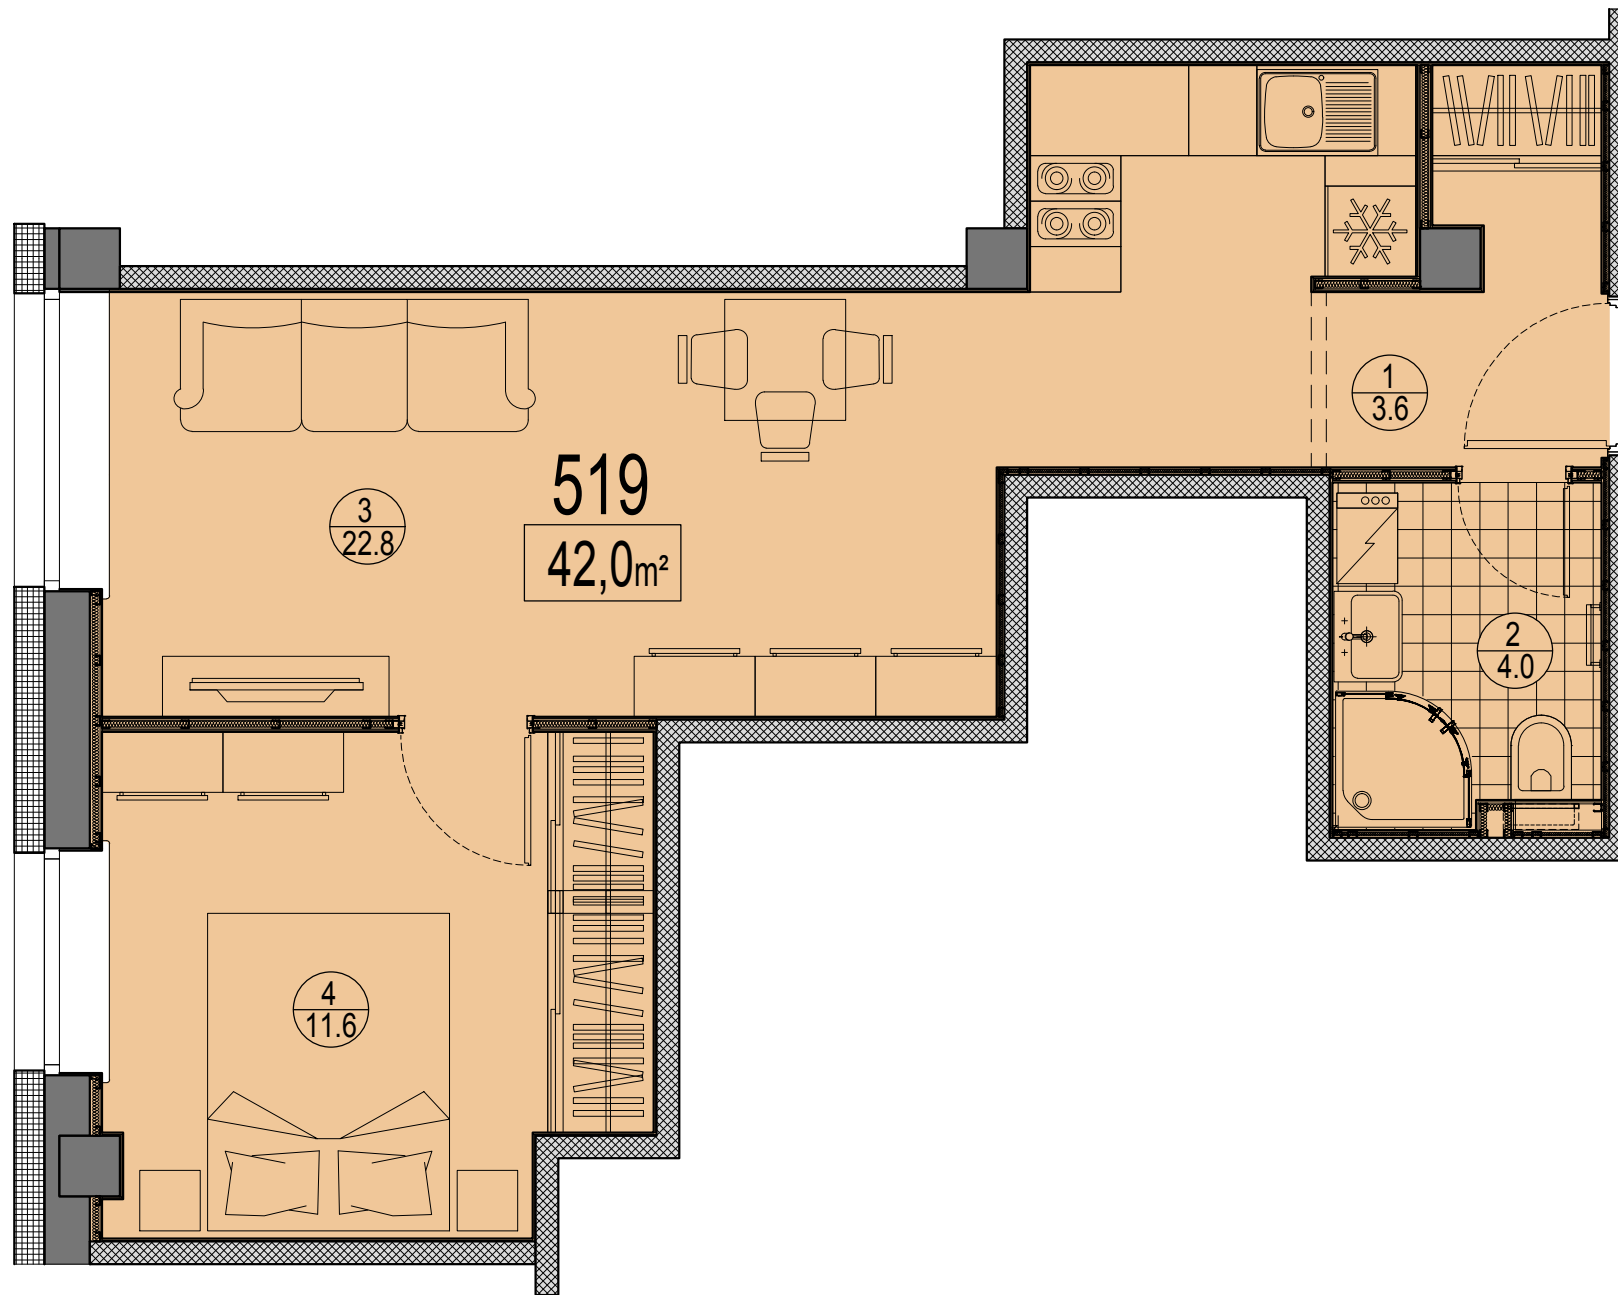

Prūšu 1A
 Dzīvoklis Nr.519
 5.stāvs

Telpu eksplikācija

№	Nosaukums	Platība, m²
1	Priekštelpa	3.6
2	Savienots sanmezglis	4.0
3	Istaba ar virtuves zonu	22.8
4	Istaba	11.6
Kopā:		42.0

Dzīvokļa vieta
 5.stāvā