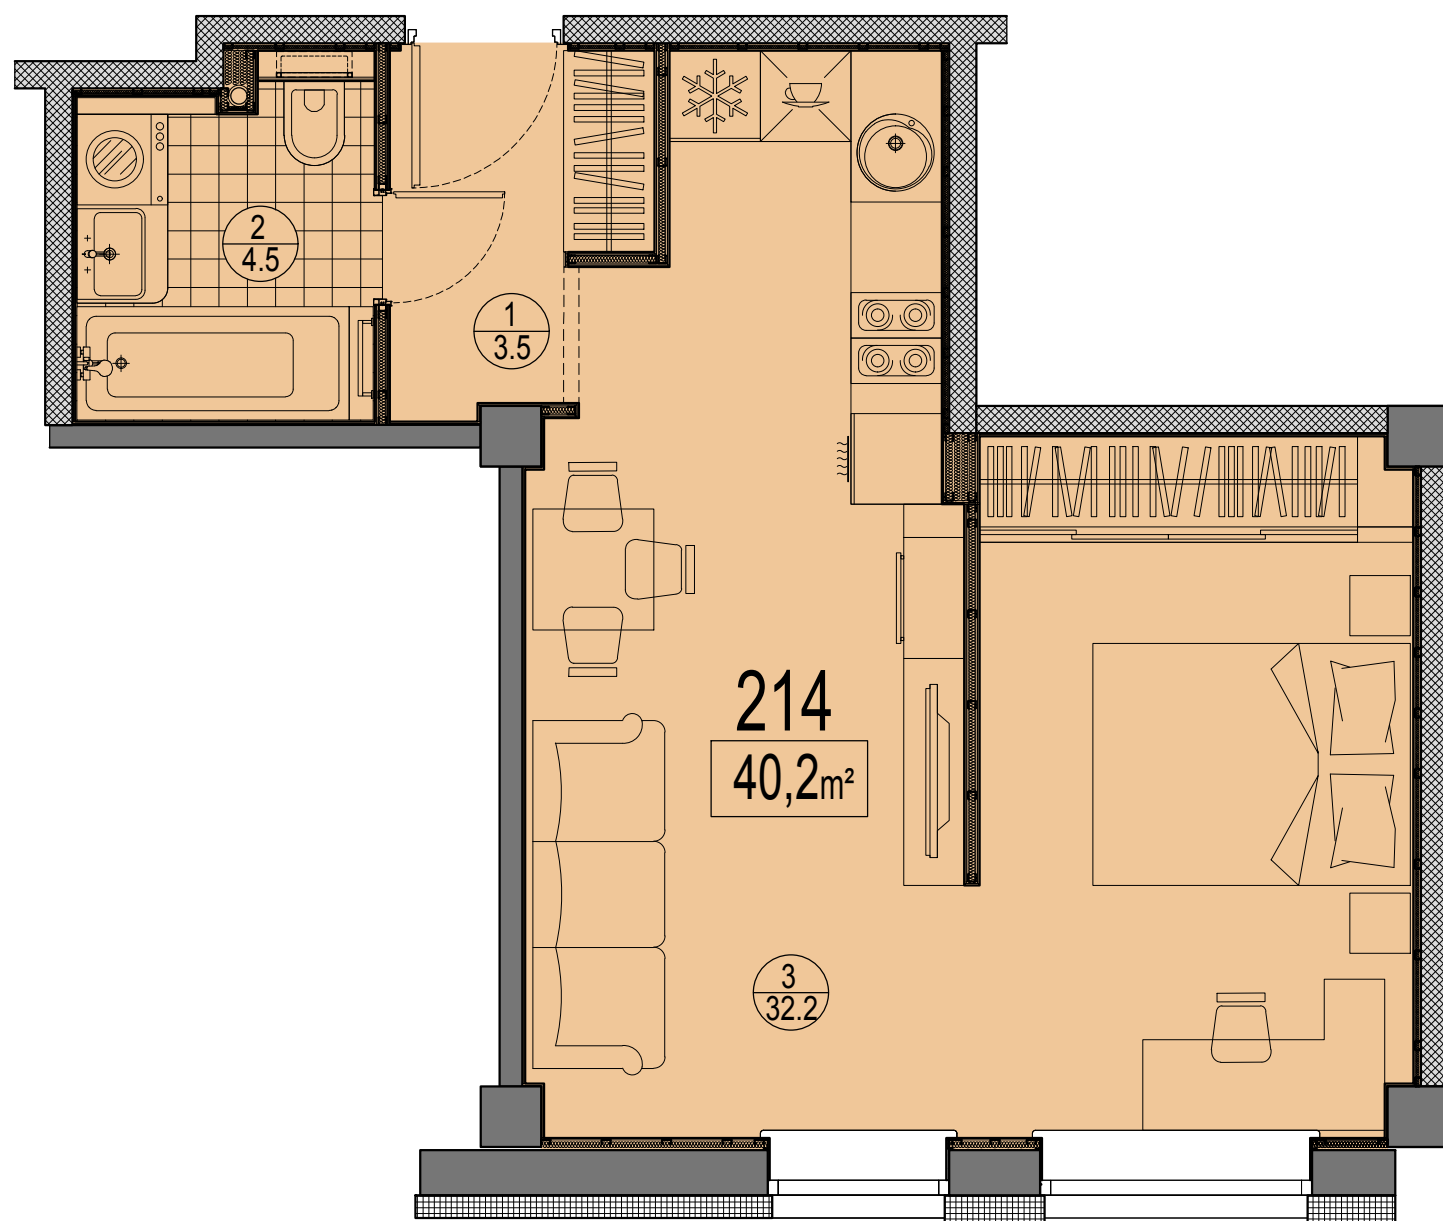

Prūšu 1A
Dzīvoklis Nr.214
2.stāvs

Telpu eksplikācija

№	Nosaukums	Platība, m²
1	Priekštelpa	3.5
2	Savienots sanmezglis	4.5
3	Istaba ar virtuves zonu	32.2
Kopā:		40.2

Dzīvokļa vieta
2.stāvā