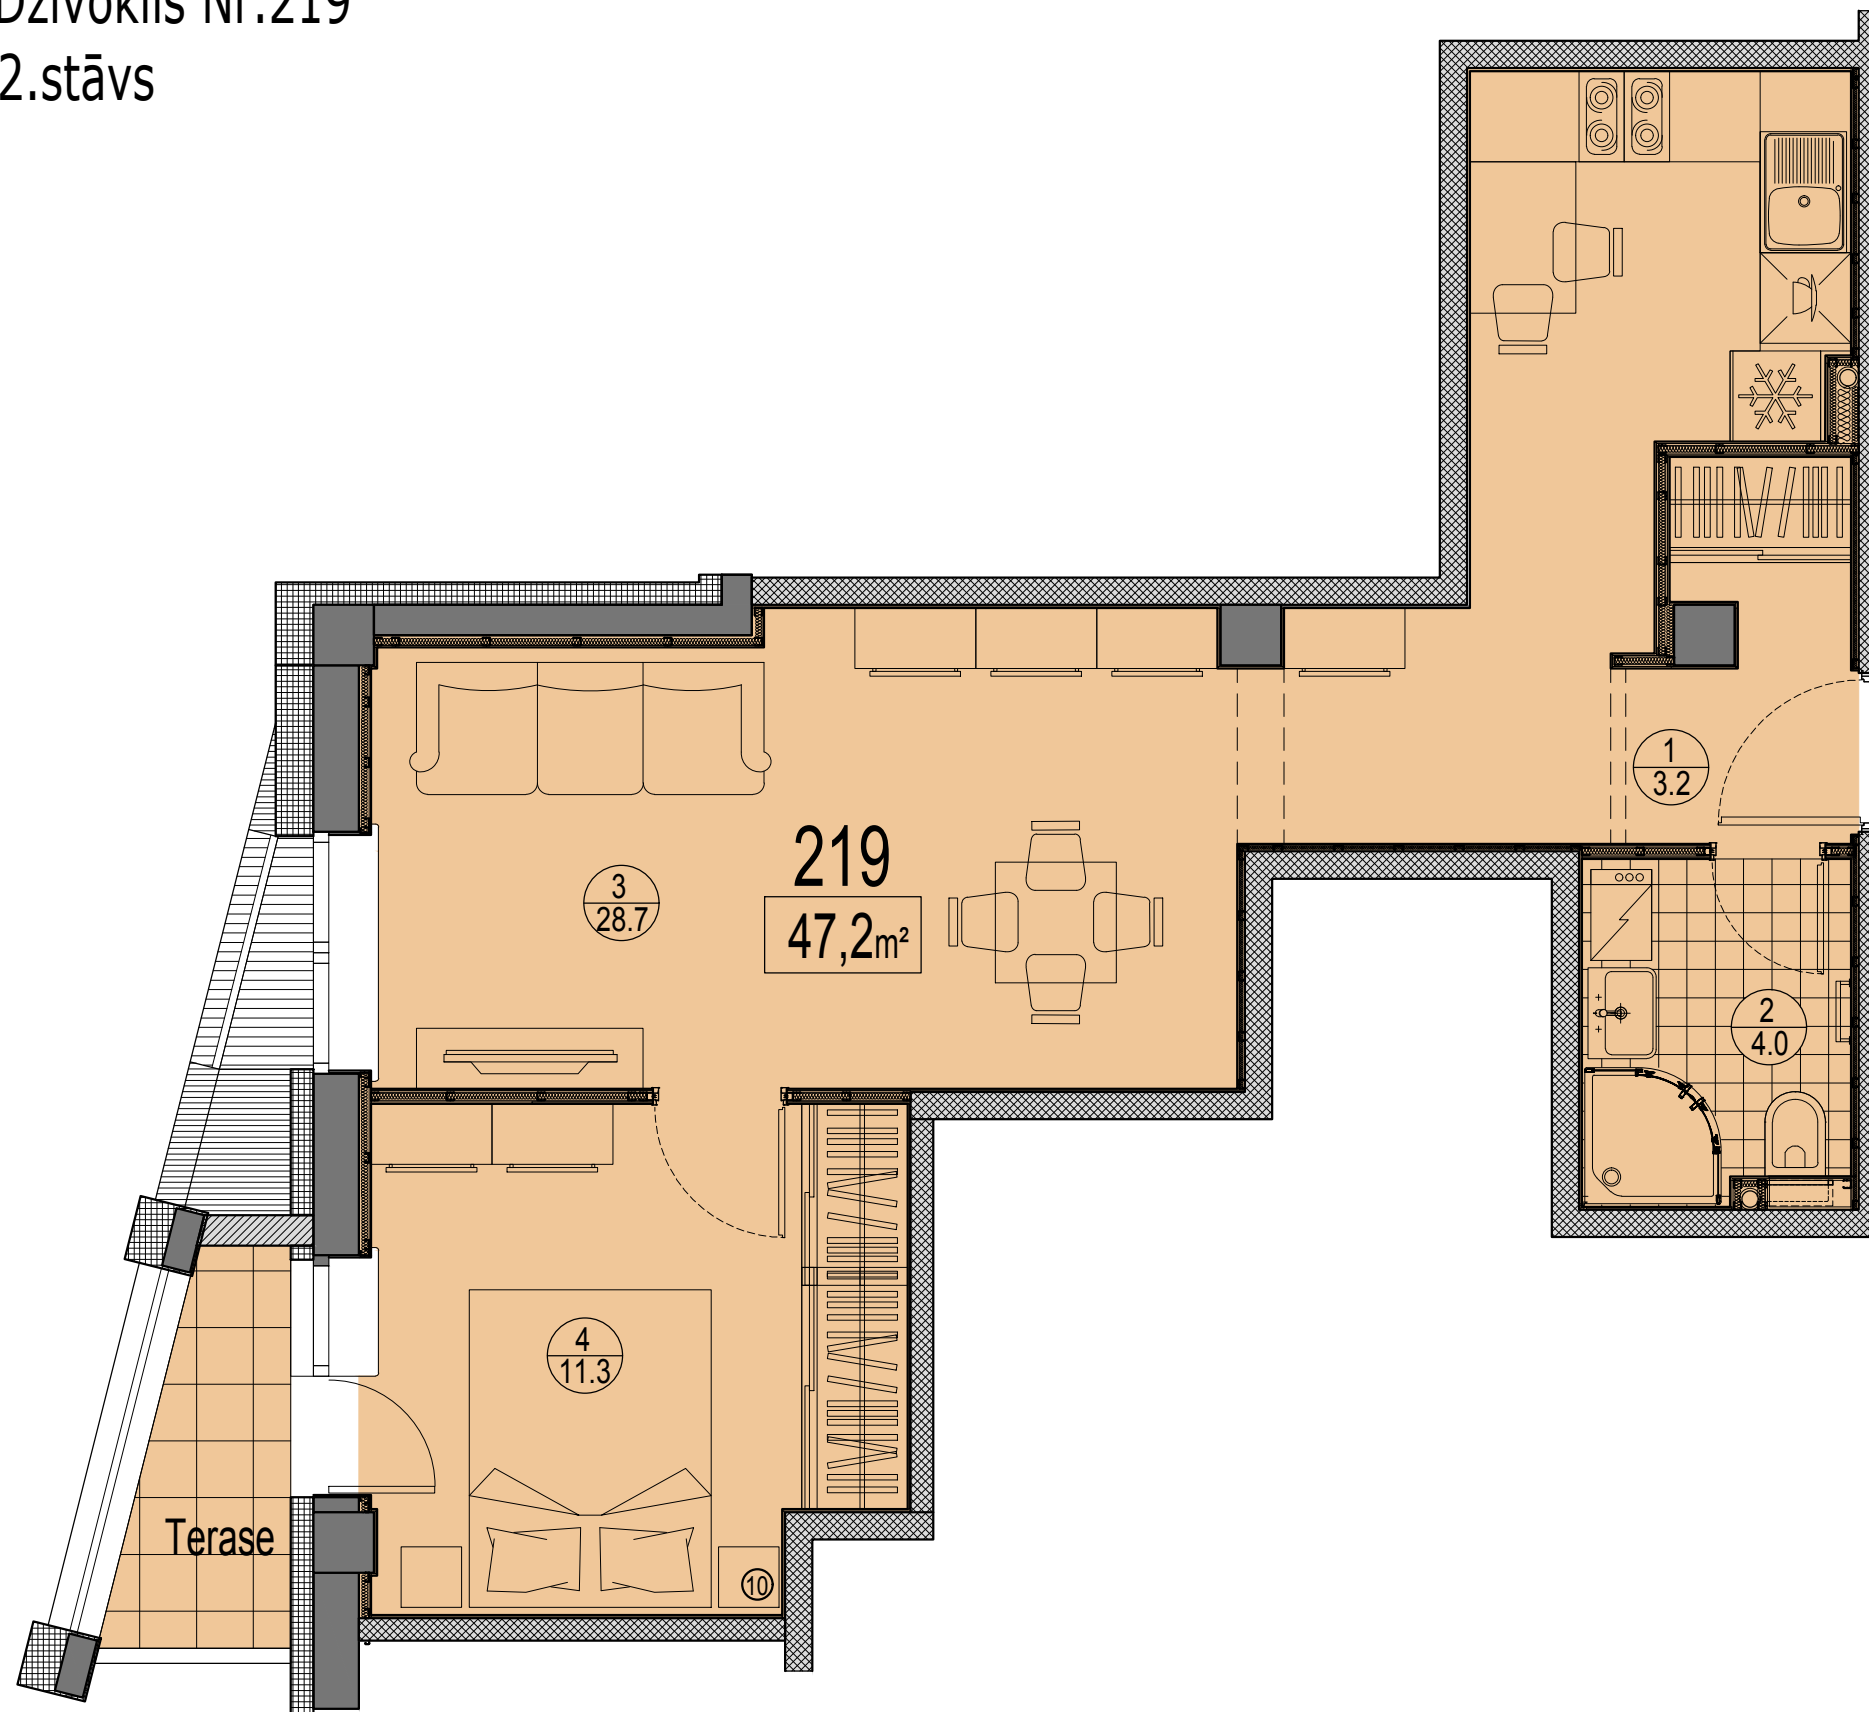

Prūšu 1A  
 Dzīvoklis Nr.219  
 2.stāvs

Telpu eksplikācija

№	Nosaukums	Platība, m²
1	Priekštelpa	3.2
2	Savienots sanmezglis	4.0
3	Istaba ar virtuves zonu	28.7
4	Istaba	11.3
Kopā :		47.2
Terase		3.0
Kopā ar terasi:		50.2

Dzīvokļa vieta  
 2.stāvā