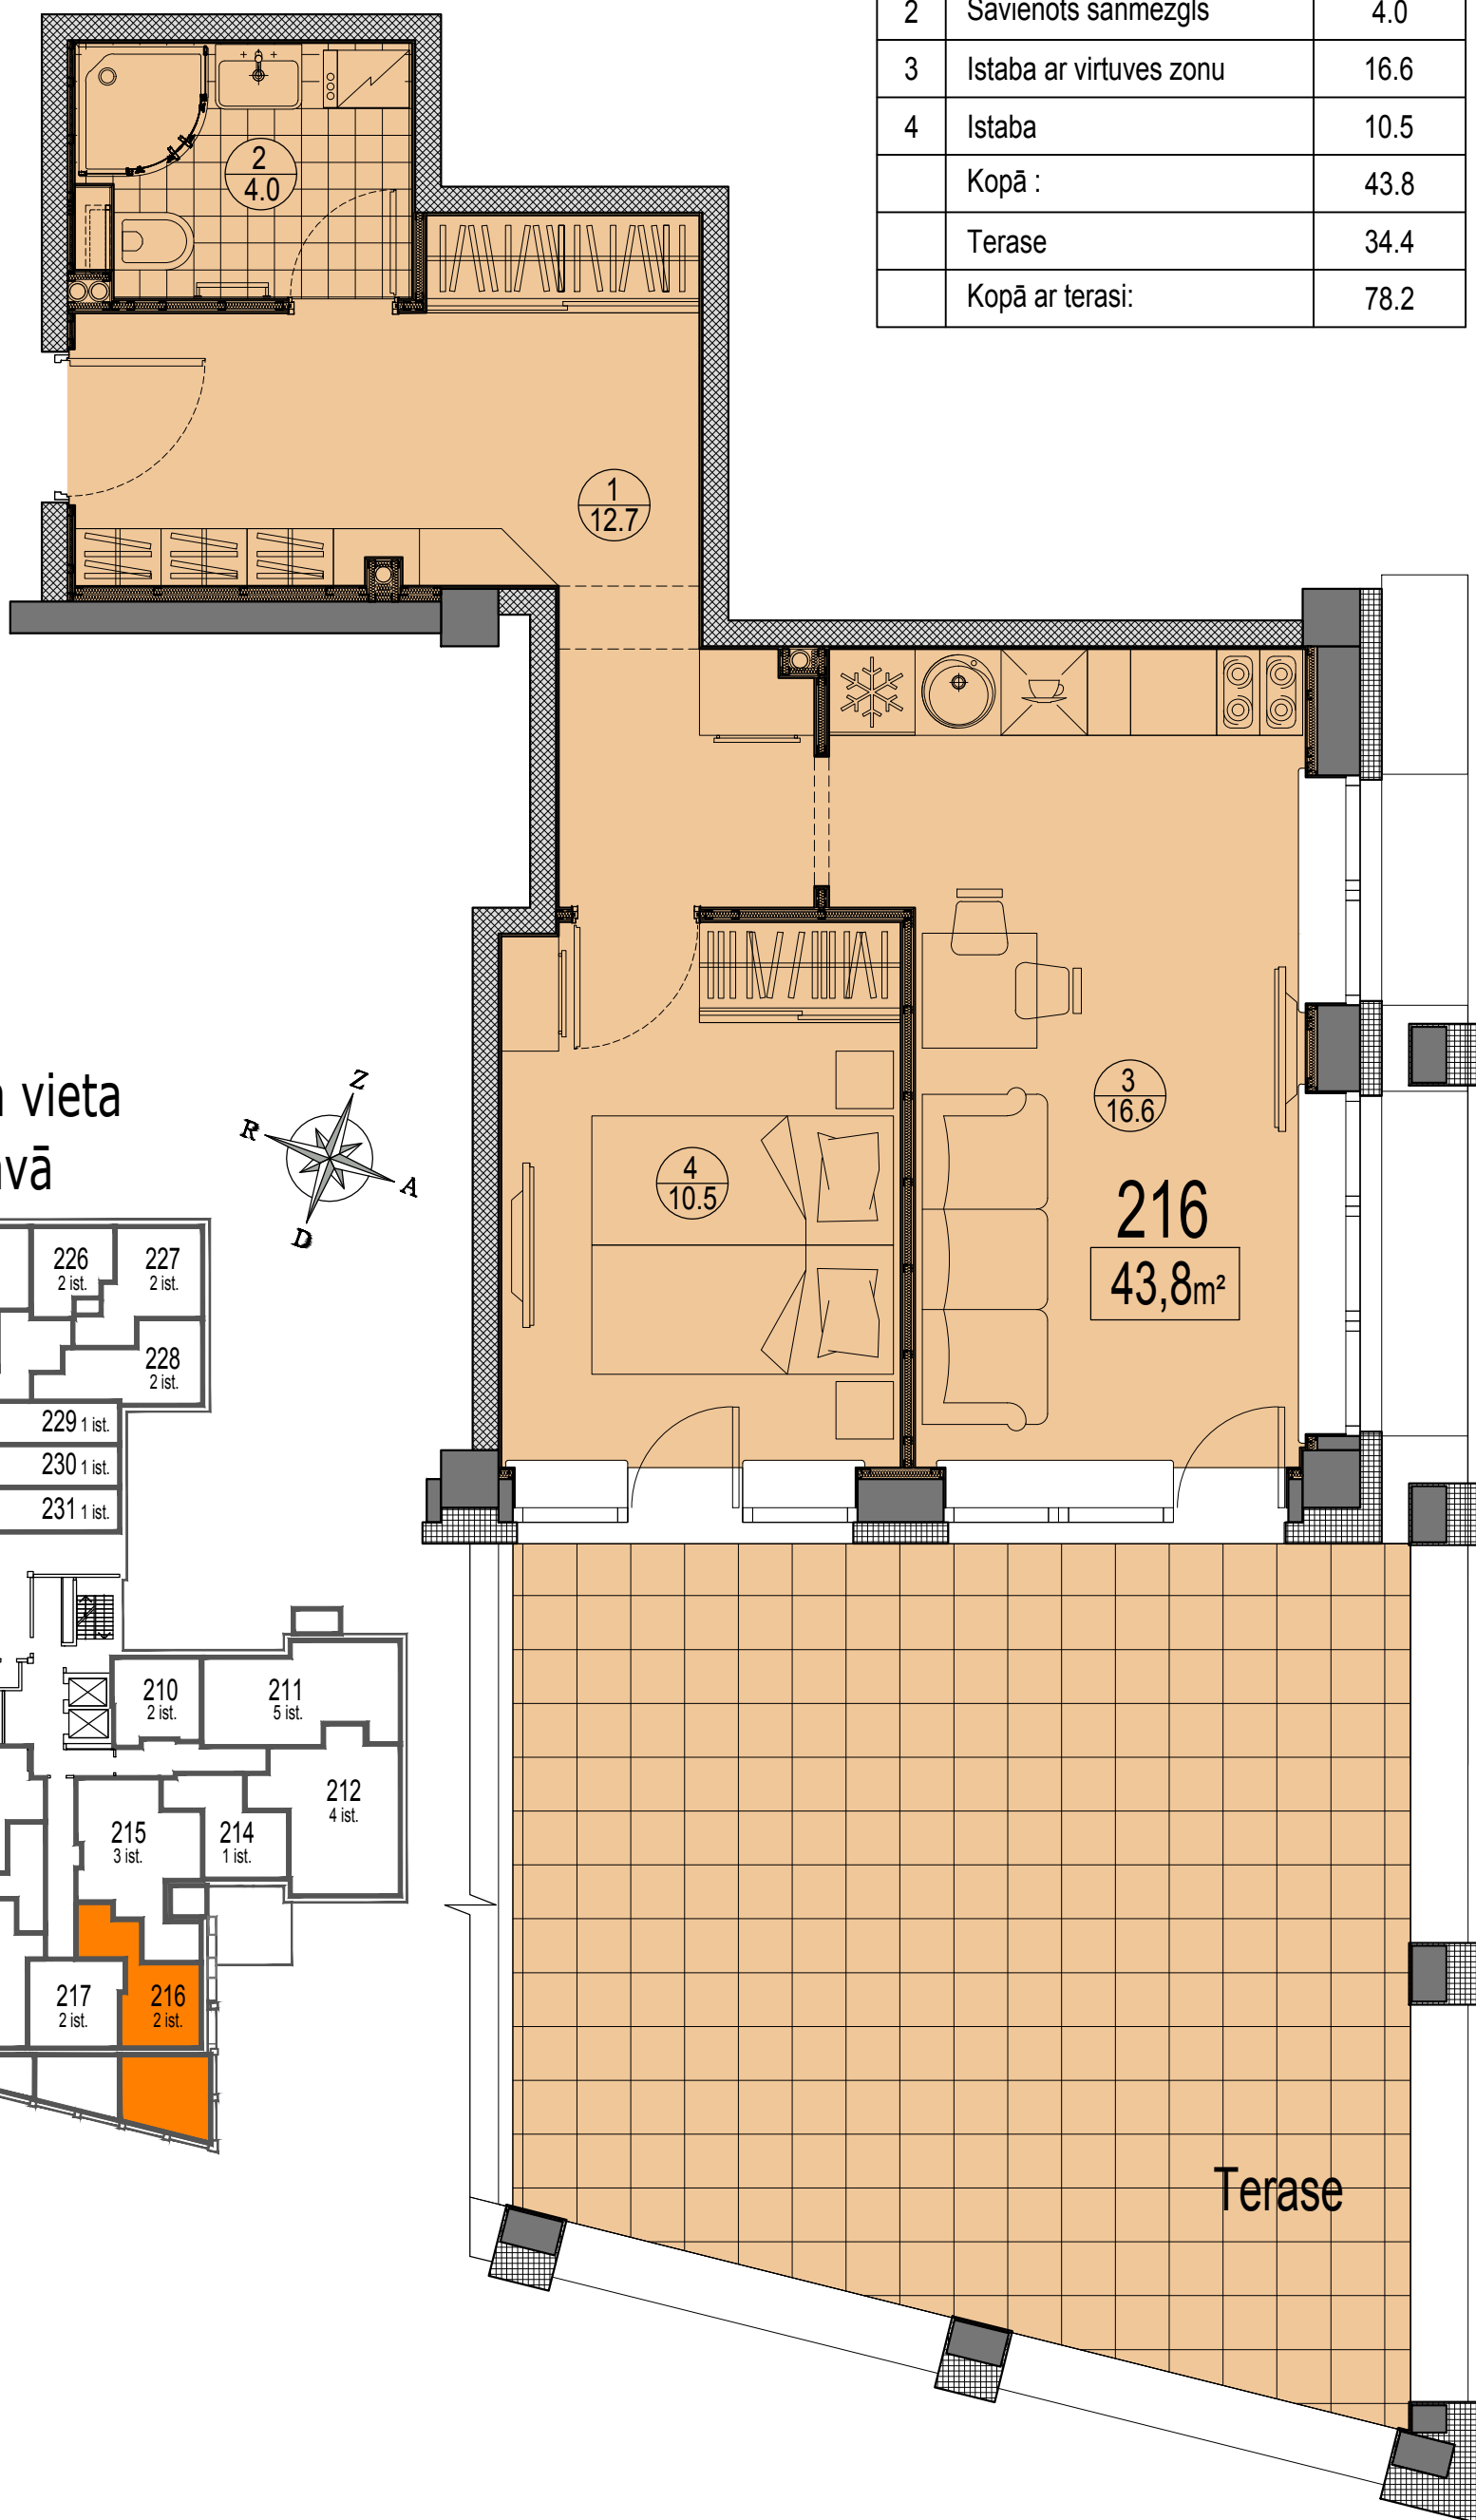

Prūšu 1A  
 Dzīvoklis Nr.216  
 2 stāvs

Telpu eksplikācija

№	Nosaukums	Platība, m <sup>2</sup>
1	Priekštelpa	12.7
2	Savienots sanmezglis	4.0
3	Istaba ar virtuves zonu	16.6
4	Istaba	10.5
Kopā :		43.8
Terase		34.4
Kopā ar terasi:		78.2

Dzīvokļa vieta  
 2.stāvā