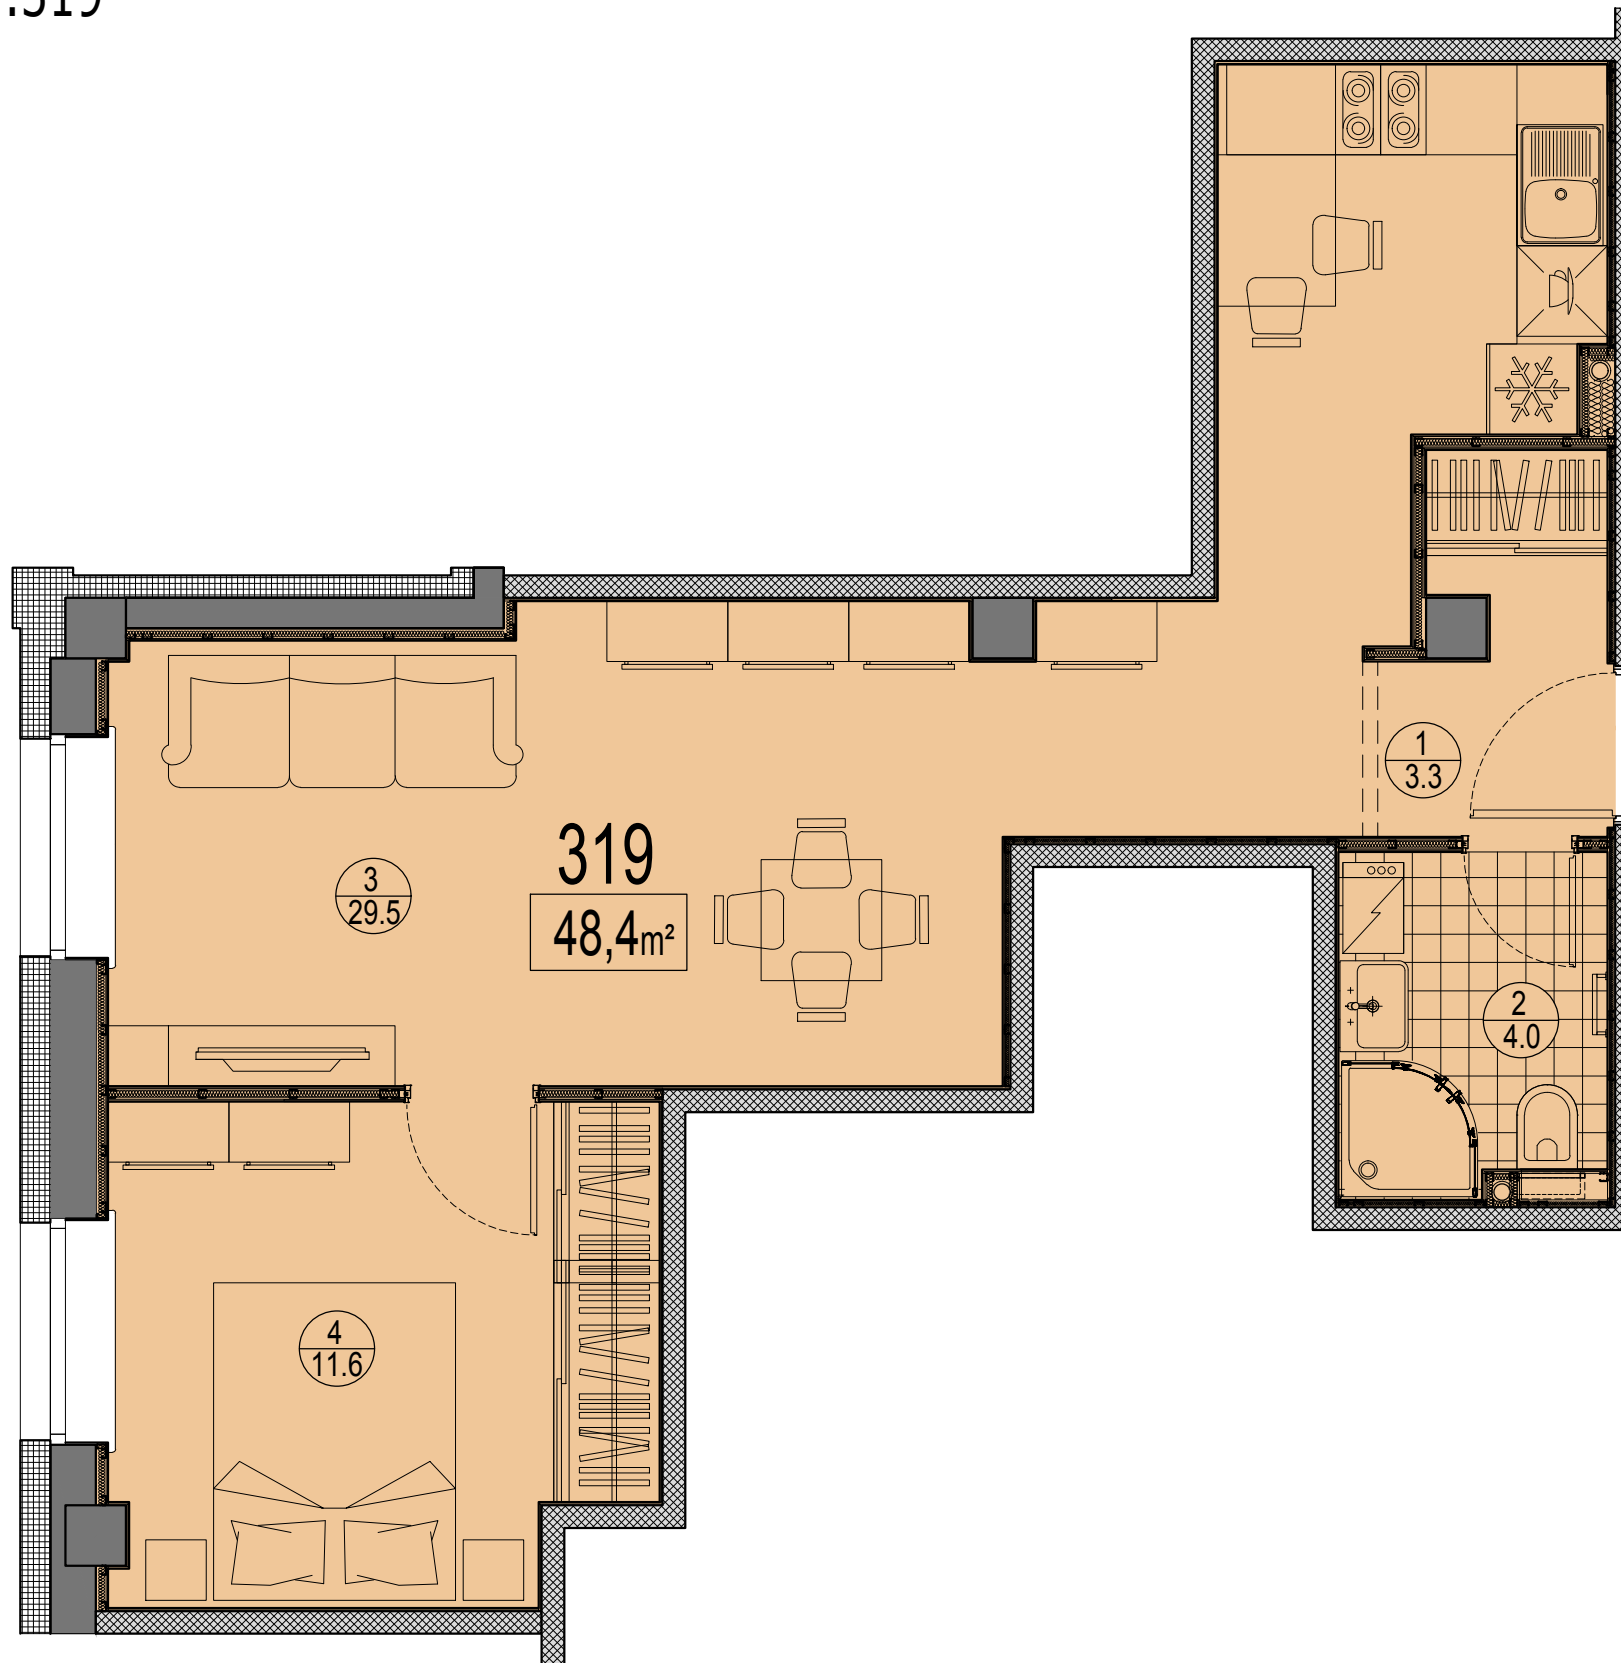

Prūšu 1A  
 Dzīvoklis Nr.319  
 3.stāvs

Telpu eksplikācija

№	Nosaukums	Platība, m²
1	Priekštelpa	3.3
2	Savienots sanmezglis	4.0
3	Istaba ar virtuves zonu	29.5
4	Istaba	11.6
Kopā:		48.4

Dzīvokļa vieta  
 3.stāvā